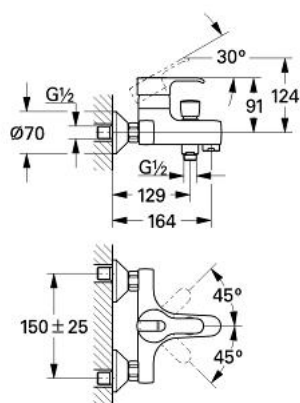

33 508 000 EURODISC BATERIE CADĂ MONOCOMANDĂ 1/2"

DESCRIEREA PRODUSULUI

- Colour: cromat
- montare pe perete
- cartuş ceramic de 46 mm cu GROHE SilkMove
- limitator de debit reglabil
- reglare debit minim de aproximativ 2.5 l/min
- divertor cu revenire automată: cadă/duş
- aerator
- valve unic-sens integrate în ieşirea de duş 1/2"
- conexiuni excentrice
- protecție împotriva refluxului
- limitator de temperatură opțional cu nr. de referință 46 308
- suprafață GROHE LongLife

33 508 000 EURODISC BATERIE CADĂ MONOCOMANDĂ 1/2"

PIESE DE SCHIMB , ianuarie 1994 – now

- 1: Braț (Spare part-nr. 46183000)
- 1.1: Capac de acoperire (Spare part-nr. 46184000)
- 2: Cartuș (Spare part-nr. 46048000)
- 2.1: kit de etanșare (Spare part-nr. 46209000)
- 3: Limitator de temperatură (Spare part-nr. 46308000)
- 4: capac (Spare part-nr. 46242000)
- 5: Racord cu șurub 1/2" (Spare part-nr. 45044000)
- 5.1: etanșare Ø15 x Ø2 (Spare part-nr. 0311900M)
- 6: Conexiuni excentrice (Spare part-nr. 12075000)
- 6.1: etanșare (Spare part-nr. 0138600M)
- 6.2: Șild (Spare part-nr. 0221000M)
- 7: Aerator (Spare part-nr. 13927000)
- 7.1: kit de înlocuire pentru aerator M28x1 (Spare part-nr. 45029000)
- 8: Comutator (Spare part-nr. 08915000)
- 9: Buton de comutare (Spare part-nr. 46007000)
- 10: Niplu pentru duș (Spare part-nr. 45480000)
- 10.1: Disc de etanșare Ø21 x Ø2 (Spare part-nr. 0599900M)
- 11: Ventil de reținere (Spare part-nr. 45481000)
- 12: Prelungire 3/4", 20 mm (Spare part-nr. 0713000M)*