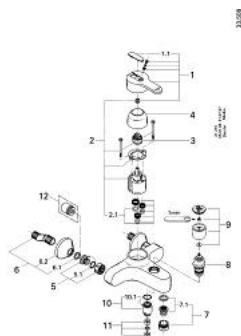

33 508 000 EURODISC BATERIE CADĂ MONOCOMANDĂ 1/2"

DESCRIEREA PRODUSULUI

- Colour: cromat
- montare pe perete
- cartuş ceramic de 46 mm cu GROHE SilkMove
- limitator de debit reglabil
- reglare debit minim de aproximativ 2.5 l/min
- divertor cu revenire automată: cadă/duş
- aerator
- valve unic-sens integrate în ieşirea de duş 1/2"
- conexiuni excentrice
- protecție împotriva refluxului
- limitator de temperatură opțional cu nr. de referință 46 308
- suprafață GROHE LongLife

33 508 000 EURODISC BATERIE CADĂ MONOCOMANDĂ 1/2"

PIESE DE SCHIMB , ianuarie 1994 – now

- 1: Braț (Spare part-nr. 46183000)
- 1.1: Capac de acoperire (Spare part-nr. 46184000)
- 2: Cartuș (Spare part-nr. 46048000)
- 2.1: kit de etanșare (Spare part-nr. 46209000)
- 3: Limitator de temperatură (Spare part-nr. 46308000)
- 4: capac (Spare part-nr. 46242000)
- 5: Racord cu șurub 1/2" (Spare part-nr. 45044000)
- 5.1: etanșare Ø15 x Ø2 (Spare part-nr. 0311900M)
- 6: Conexiuni excentrice (Spare part-nr. 12075000)
- 6.1: etanșare (Spare part-nr. 0138600M)
- 6.2: Șild (Spare part-nr. 0221000M)
- 7: Aerator (Spare part-nr. 13927000)
- 7.1: kit de înlocuire pentru aerator M28x1 (Spare part-nr. 45029000)
- 8: Comutator (Spare part-nr. 08915000)
- 9: Buton de comutare (Spare part-nr. 46007000)
- 10: Niplu pentru duș (Spare part-nr. 45480000)
- 10.1: Disc de etanșare Ø21 x Ø2 (Spare part-nr. 0599900M)
- 11: Ventil de reținere (Spare part-nr. 45481000)
- 12: Prelungire 3/4", 20 mm (Spare part-nr. 0713000M)*