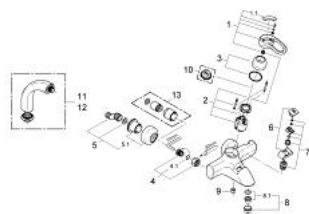

## 33 510 AG0 CHIARA BATERIE CADĂ MONOCOMANDĂ 1/2"

### DESCRIEREA PRODUSULUI

- Colour: aranja/gold
- montare pe perete
- cartuş ceramic de 46 mm cu GROHE SilkMove
- limitator de debit reglabil
- divertor cu revenire automată: cadă/duş
- aerator
- valve unic-sens integrate în ieşirea pentru duş de 1/2"
- suport pară de duş încorporat
- elemente de fixare ascunse
- protecție împotriva refluxului
- limitator de temperatură opțional cu nr. de referință 46 308
- suprafață GROHE LongLife

### PIESE DE SCHIMB , ianuarie 2001 – now

- 1: Braț (Spare part-nr. 46229AG0)
  - 1.1: Capac de acoperire (Spare part-nr. 46230G00)
  - 2: Cartuș (Spare part-nr. 46048000)
  - 3: capac (Spare part-nr. 46242A00)
  - 4: Racord cu șurub 1/2" (Spare part-nr. 45044000)
  - 4.1: etanșare Ø15 x Ø2 (Spare part-nr. 0311900M)
  - 5: Conexiuni excentrice (Spare part-nr. 12023A00)
  - 5.1: Șild (Spare part-nr. 47455A00)
  - 6: Buton de comutare (Spare part-nr. 47457AG0)
  - 7: Comutator automat (Spare part-nr. 47456000)
  - 8: Aerator (Spare part-nr. 13927G00)
  - 8.1: kit de înlocuire pentru aerator M28x1 (Spare part-nr. 45029000)
  - 9: Ventil de reținere (Spare part-nr. 08565000)
  - 10: Limitator de temperatură (Spare part-nr. 46308000)\*
  - 11: Racord la coloană 1/2" (Spare part-nr. 12091A00)\*
  - 12: Racord la coloană 1/2" (Spare part-nr. 12092A00)\*
  - 13: Set-extindere, 30 mm (Spare part-nr. 46238A00)\*
- \* Optional accessories