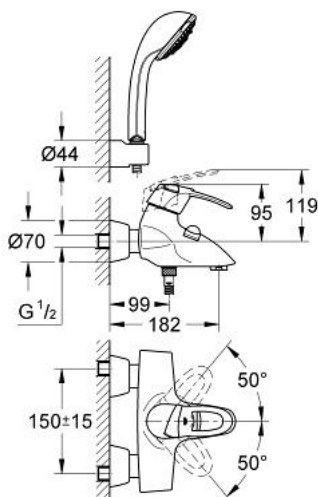

## 33 510 AG0 CHIARA BATERIE CADĂ MONOCOMANDĂ 1/2"

### DESCRIEREA PRODUSULUI

- Colour: aranja/gold
- montare pe perete
- cartuş ceramic de 46 mm cu GROHE SilkMove
- limitator de debit reglabil
- divertor cu revenire automată: cadă/duş
- aerator
- valve unic-sens integrate în ieşirea pentru duş de 1/2"
- suport pară de duş încorporat
- elemente de fixare ascunse
- protecție împotriva refluxului
- limitator de temperatură opțional cu nr. de referință 46 308
- suprafață GROHE LongLife

### PIESE DE SCHIMB , ianuarie 2001 – now

- 1: Braț (Spare part-nr. 46229AG0)
  - 1.1: Capac de acoperire (Spare part-nr. 46230G00)
  - 2: Cartuș (Spare part-nr. 46048000)
  - 3: capac (Spare part-nr. 46242A00)
  - 4: Racord cu șurub 1/2" (Spare part-nr. 45044000)
  - 4.1: etanșare Ø15 x Ø2 (Spare part-nr. 0311900M)
  - 5: Conexiuni excentrice (Spare part-nr. 12023A00)
  - 5.1: Șild (Spare part-nr. 47455A00)
  - 6: Buton de comutare (Spare part-nr. 47457AG0)
  - 7: Comutator automat (Spare part-nr. 47456000)
  - 8: Aerator (Spare part-nr. 13927G00)
  - 8.1: kit de înlocuire pentru aerator M28x1 (Spare part-nr. 45029000)
  - 9: Ventil de reținere (Spare part-nr. 08565000)
  - 10: Limitator de temperatură (Spare part-nr. 46308000)\*
  - 11: Racord la coloană 1/2" (Spare part-nr. 12091A00)\*
  - 12: Racord la coloană 1/2" (Spare part-nr. 12092A00)\*
  - 13: Set-extindere, 30 mm (Spare part-nr. 46238A00)\*
- \* Optional accessories