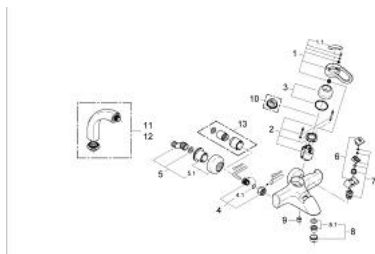

## 33 510 IG0 CHIARA BATERIE CADĂ MONOCOMANDĂ 1/2"

### DESCRIEREA PRODUSULUI

- Colour: chrome/gold
- montare pe perete
- cartuş ceramic de 46 mm cu GROHE SilkMove
- limitator de debit reglabil
- divertor cu revenire automată: cadă/duş
- aerator
- valve unic-sens integrate în ieşirea pentru duş de 1/2"
- suport pară de duş încorporat
- elemente de fixare ascunse
- protecție împotriva refluxului
- limitator de temperatură opțional cu nr. de referință 46 308
- suprafață GROHE LongLife

### PIESE DE SCHIMB , ianuarie 2001 – now

- 1: Braț (Spare part-nr. 46229IG0)
  - 1.1: Capac de acoperire (Spare part-nr. 46230G00)
  - 2: Cartuș (Spare part-nr. 46048000)
  - 3: capac (Spare part-nr. 46242000)
  - 4: Racord cu șurub 1/2" (Spare part-nr. 45044000)
  - 4.1: etanșare Ø15 x Ø2 (Spare part-nr. 0311900M)
  - 5: Conexiuni excentrice (Spare part-nr. 12023000)
  - 5.1: Șild (Spare part-nr. 47455000)
  - 6: Buton de comutare (Spare part-nr. 47457IG0)
  - 7: Comutator automat (Spare part-nr. 47456000)
  - 8: Aerator (Spare part-nr. 13927G00)
  - 8.1: kit de înlocuire pentru aerator M28x1 (Spare part-nr. 45029000)
  - 9: Ventil de reținere (Spare part-nr. 08565000)
  - 10: Limitator de temperatură (Spare part-nr. 46308000)\*
  - 11: Racord la coloană 1/2" (Spare part-nr. 12091000)\*
  - 12: Racord la coloană 1/2" (Spare part-nr. 12092000)\*
  - 13: Set-extindere, 30 mm (Spare part-nr. 46238000)\*
- \* Optional accessories