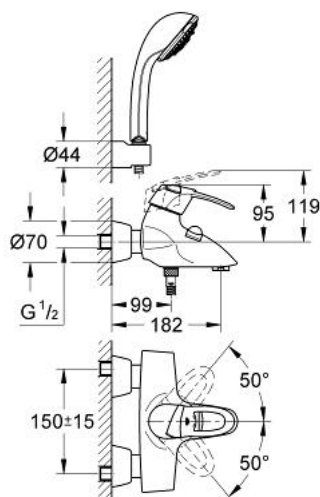

## 33 510 IG0 CHIARA BATERIE CADĂ MONOCOMANDĂ 1/2"

### DESCRIEREA PRODUSULUI

- Colour: chrome/gold
- montare pe perete
- cartuş ceramic de 46 mm cu GROHE SilkMove
- limitator de debit reglabil
- divertor cu revenire automată: cadă/duş
- aerator
- valve unic-sens integrate în ieşirea pentru duş de 1/2"
- suport pară de duş încorporat
- elemente de fixare ascunse
- protecție împotriva refluxului
- limitator de temperatură opțional cu nr. de referință 46 308
- suprafață GROHE LongLife

### PIESE DE SCHIMB , ianuarie 2001 – now

- 1: Braț (Spare part-nr. 46229IG0)
  - 1.1: Capac de acoperire (Spare part-nr. 46230G00)
  - 2: Cartuș (Spare part-nr. 46048000)
  - 3: capac (Spare part-nr. 46242000)
  - 4: Racord cu șurub 1/2" (Spare part-nr. 45044000)
  - 4.1: etanșare Ø15 x Ø2 (Spare part-nr. 0311900M)
  - 5: Conexiuni excentrice (Spare part-nr. 12023000)
  - 5.1: Șild (Spare part-nr. 47455000)
  - 6: Buton de comutare (Spare part-nr. 47457IG0)
  - 7: Comutator automat (Spare part-nr. 47456000)
  - 8: Aerator (Spare part-nr. 13927G00)
  - 8.1: kit de înlocuire pentru aerator M28x1 (Spare part-nr. 45029000)
  - 9: Ventil de reținere (Spare part-nr. 08565000)
  - 10: Limitator de temperatură (Spare part-nr. 46308000)\*
  - 11: Racord la coloană 1/2" (Spare part-nr. 12091000)\*
  - 12: Racord la coloană 1/2" (Spare part-nr. 12092000)\*
  - 13: Set-extindere, 30 mm (Spare part-nr. 46238000)\*
- \* Optional accessories