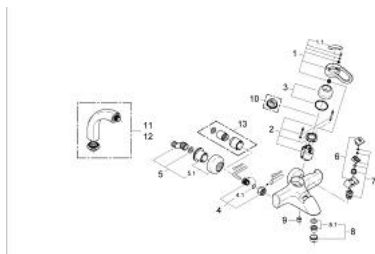

33 510 L00 CHIARA BATERIE CADĂ MONOCOMANDĂ 1/2"

DESCRIEREA PRODUSULUI

- Colour: alb
- montare pe perete
- cartuş ceramic de 46 mm cu GROHE SilkMove
- limitator de debit reglabil
- divertor cu revenire automată: cadă/duş
- aerator
- valve unic-sens integrate în ieşirea pentru duş de 1/2"
- suport pară de duş încorporat
- elemente de fixare ascunse
- protecție împotriva refluxului
- limitator de temperatură opțional cu nr. de referință 46 308
- suprafață GROHE LongLife

33 510 L00 CHIARA BATERIE CADĂ MONOCOMANDĂ 1/2"

PIESE DE SCHIMB , ianuarie 2001 – now

- 1: Braț (Spare part-nr. 46229L00)
 - 1.1: Capac de acoperire (Spare part-nr. 46230L00)
 - 2: Cartuș (Spare part-nr. 46048000)
 - 3: capac (Spare part-nr. 46242L00)
 - 4: Racord cu șurub 1/2" (Spare part-nr. 45044000)
 - 4.1: etanșare Ø15 x Ø2 (Spare part-nr. 0311900M)
 - 5: Conexiuni excentrice (Spare part-nr. 12023L00)
 - 5.1: Șild (Spare part-nr. 47455L00)
 - 6: Buton de comutare (Spare part-nr. 47457L00)
 - 7: Comutator automat (Spare part-nr. 47456000)
 - 8: Aerator (Spare part-nr. 13927L00)
 - 8.1: kit de înlocuire pentru aerator M28x1 (Spare part-nr. 45029000)
 - 9: Ventil de reținere (Spare part-nr. 08565000)
 - 10: Limitator de temperatură (Spare part-nr. 46308000)*
 - 11: Racord la coloană 1/2" (Spare part-nr. 12091L00)*
 - 12: Racord la coloană 1/2" (Spare part-nr. 12092L00)*
 - 13: Set-extindere, 30 mm (Spare part-nr. 46238L00)*
- * Optional accessories