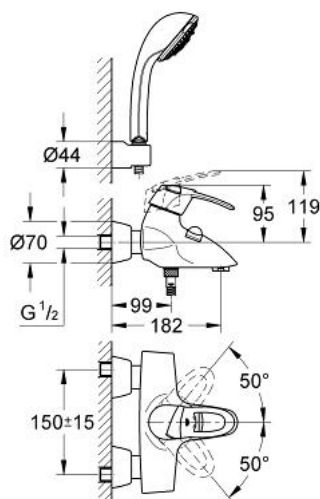

33 510 L00 CHIARA BATERIE CADĂ MONOCOMANDĂ 1/2"

DESCRIEREA PRODUSULUI

- Colour: alb
- montare pe perete
- cartuş ceramic de 46 mm cu GROHE SilkMove
- limitator de debit reglabil
- divertor cu revenire automată: cadă/duş
- aerator
- valve unic-sens integrate în ieşirea pentru duş de 1/2"
- suport pară de duş încorporat
- elemente de fixare ascunse
- protecție împotriva refluxului
- limitator de temperatură opțional cu nr. de referință 46 308
- suprafață GROHE LongLife

33 510 L00 CHIARA BATERIE CADĂ MONOCOMANDĂ 1/2"

PIESE DE SCHIMB , ianuarie 2001 – now

- 1: Braț (Spare part-nr. 46229L00)
 - 1.1: Capac de acoperire (Spare part-nr. 46230L00)
 - 2: Cartuș (Spare part-nr. 46048000)
 - 3: capac (Spare part-nr. 46242L00)
 - 4: Racord cu șurub 1/2" (Spare part-nr. 45044000)
 - 4.1: etanșare Ø15 x Ø2 (Spare part-nr. 0311900M)
 - 5: Conexiuni excentrice (Spare part-nr. 12023L00)
 - 5.1: Șild (Spare part-nr. 47455L00)
 - 6: Buton de comutare (Spare part-nr. 47457L00)
 - 7: Comutator automat (Spare part-nr. 47456000)
 - 8: Aerator (Spare part-nr. 13927L00)
 - 8.1: kit de înlocuire pentru aerator M28x1 (Spare part-nr. 45029000)
 - 9: Ventil de reținere (Spare part-nr. 08565000)
 - 10: Limitator de temperatură (Spare part-nr. 46308000)*
 - 11: Racord la coloană 1/2" (Spare part-nr. 12091L00)*
 - 12: Racord la coloană 1/2" (Spare part-nr. 12092L00)*
 - 13: Set-extindere, 30 mm (Spare part-nr. 46238L00)*
- * Optional accessories