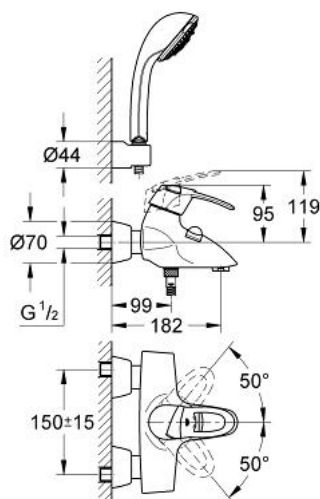

33 510 LG0 CHIARA BATERIE CADĂ MONOCOMANDĂ 1/2"

DESCRIEREA PRODUSULUI

- montare pe perete
- cartuș ceramic de 46 mm cu GROHE SilkMove
- limitator de debit reglabil
- divertor cu revenire automată: cadă/duș
- aerator
- valve unic-sens integrate în ieșirea pentru duș de 1/2"
- suport pară de duș încorporat
- elemente de fixare ascunse
- protecție împotriva refluxului
- limitator de temperatură opțional cu nr. de referință 46 308
- suprafață GROHE LongLife

33 510 LG0 CHIARA BATERIE CADĂ MONOCOMANDĂ 1/2"

PIESE DE SCHIMB , ianuarie 2001 – now

- 1: Braț (Spare part-nr. 46229LG0)
 - 1.1: Capac de acoperire (Spare part-nr. 46230G00)
 - 2: Cartuș (Spare part-nr. 46048000)
 - 3: capac (Spare part-nr. 46242L00)
 - 4: Racord cu șurub 1/2" (Spare part-nr. 45044000)
 - 4.1: etanșare Ø15 x Ø2 (Spare part-nr. 0311900M)
 - 5: Conexiuni excentrice (Spare part-nr. 12023L00)
 - 5.1: Șild (Spare part-nr. 47455L00)
 - 6: Buton de comutare (Spare part-nr. 47457LG0)
 - 7: Comutator automat (Spare part-nr. 47456000)
 - 8: Aerator (Spare part-nr. 13927G00)
 - 8.1: kit de înlocuire pentru aerator M28x1 (Spare part-nr. 45029000)
 - 9: Ventil de reținere (Spare part-nr. 08565000)
 - 10: Limitator de temperatură (Spare part-nr. 46308000)*
 - 11: Racord la coloană 1/2" (Spare part-nr. 12091L00)*
 - 12: Racord la coloană 1/2" (Spare part-nr. 12092L00)*
 - 13: Set-extindere, 30 mm (Spare part-nr. 46238L00)*
- * Optional accessories