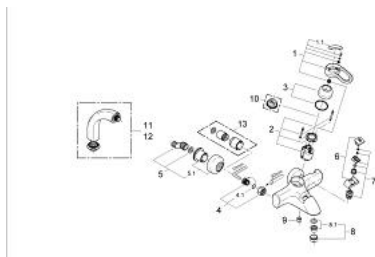

33 510 LG0 CHIARA BATERIE CADĂ MONOCOMANDĂ 1/2"

DESCRIEREA PRODUSULUI

- montare pe perete
- cartuș ceramic de 46 mm cu GROHE SilkMove
- limitator de debit reglabil
- divertor cu revenire automată: cadă/duș
- aerator
- valve unic-sens integrate în ieșirea pentru duș de 1/2"
- suport pară de duș încorporat
- elemente de fixare ascunse
- protecție împotriva refluxului
- limitator de temperatură opțional cu nr. de referință 46 308
- suprafață GROHE LongLife

33 510 LG0 CHIARA BATERIE CADĂ MONOCOMANDĂ 1/2"

PIESE DE SCHIMB , ianuarie 2001 – now

- 1: Braț (Spare part-nr. 46229LG0)
 - 1.1: Capac de acoperire (Spare part-nr. 46230G00)
 - 2: Cartuș (Spare part-nr. 46048000)
 - 3: capac (Spare part-nr. 46242L00)
 - 4: Racord cu șurub 1/2" (Spare part-nr. 45044000)
 - 4.1: etanșare Ø15 x Ø2 (Spare part-nr. 0311900M)
 - 5: Conexiuni excentrice (Spare part-nr. 12023L00)
 - 5.1: Șild (Spare part-nr. 47455L00)
 - 6: Buton de comutare (Spare part-nr. 47457LG0)
 - 7: Comutator automat (Spare part-nr. 47456000)
 - 8: Aerator (Spare part-nr. 13927G00)
 - 8.1: kit de înlocuire pentru aerator M28x1 (Spare part-nr. 45029000)
 - 9: Ventil de reținere (Spare part-nr. 08565000)
 - 10: Limitator de temperatură (Spare part-nr. 46308000)*
 - 11: Racord la coloană 1/2" (Spare part-nr. 12091L00)*
 - 12: Racord la coloană 1/2" (Spare part-nr. 12092L00)*
 - 13: Set-extindere, 30 mm (Spare part-nr. 46238L00)*
- * Optional accessories