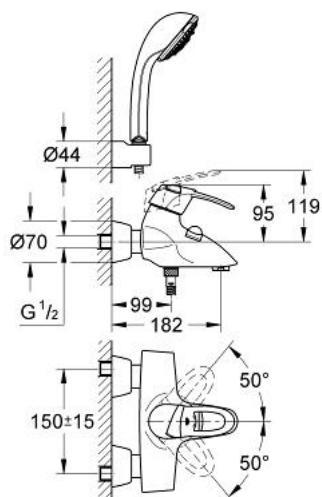

33 510 RR0 CHIARA BATERIE CADĂ MONOCOMANDĂ 1/2"

DESCRIEREA PRODUSULUI

- montare pe perete
- cartuș ceramic de 46 mm cu GROHE SilkMove
- limitator de debit reglabil
- divertor cu revenire automată: cadă/duș
- aerator
- valve unic-sens integrate în ieșirea pentru duș de 1/2"
- suport pară de duș încorporat
- elemente de fixare ascunse
- protecție împotriva refluxului
- limitator de temperatură opțional cu nr. de referință 46 308
- suprafață GROHE LongLife

33 510 RR0 CHIARA BATERIE CADĂ MONOCOMANDĂ 1/2"

PIESE DE SCHIMB , ianuarie 2001 – now

- 1: Braț (Spare part-nr. 46229PI0)
 - 1.1: Capac de acoperire (Spare part-nr. 46230000)
 - 2: Cartuș (Spare part-nr. 46048000)
 - 3: capac (Spare part-nr. 46242P00)
 - 4: Racord cu șurub 1/2" (Spare part-nr. 45044000)
 - 4.1: etanșare Ø15 x Ø2 (Spare part-nr. 0311900M)
 - 5: Conexiuni excentrice (Spare part-nr. 12023P00)
 - 5.1: Șild (Spare part-nr. 47455P00)
 - 6: Buton de comutare (Spare part-nr. 47457PI0)
 - 7: Comutator automat (Spare part-nr. 47456000)
 - 8: Aerator (Spare part-nr. 13927P00)
 - 8.1: kit de înlocuire pentru aerator M28x1 (Spare part-nr. 45029000)
 - 9: Ventil de reținere (Spare part-nr. 08565000)
 - 10: Limitator de temperatură (Spare part-nr. 46308000)*
 - 11: Racord la coloană 1/2" (Spare part-nr. 12091RR0)*
 - 12: Racord la coloană 1/2" (Spare part-nr. 12092RR0)*
 - 13: Set-extindere, 30 mm (Spare part-nr. 46238P00)*
- * Optional accessories