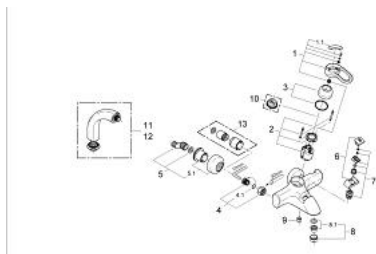

33 510 RR0 CHIARA BATERIE CADĂ MONOCOMANDĂ 1/2"

DESCRIEREA PRODUSULUI

- montare pe perete
- cartuș ceramic de 46 mm cu GROHE SilkMove
- limitator de debit reglabil
- divertor cu revenire automată: cadă/duș
- aerator
- valve unic-sens integrate în ieșirea pentru duș de 1/2"
- suport pară de duș încorporat
- elemente de fixare ascunse
- protecție împotriva refluxului
- limitator de temperatură opțional cu nr. de referință 46 308
- suprafață GROHE LongLife

33 510 RR0 CHIARA BATERIE CADĂ MONOCOMANDĂ 1/2"

PIESE DE SCHIMB , ianuarie 2001 – now

- 1: Braț (Spare part-nr. 46229PI0)
 - 1.1: Capac de acoperire (Spare part-nr. 46230000)
 - 2: Cartuș (Spare part-nr. 46048000)
 - 3: capac (Spare part-nr. 46242P00)
 - 4: Racord cu șurub 1/2" (Spare part-nr. 45044000)
 - 4.1: etanșare Ø15 x Ø2 (Spare part-nr. 0311900M)
 - 5: Conexiuni excentrice (Spare part-nr. 12023P00)
 - 5.1: Șild (Spare part-nr. 47455P00)
 - 6: Buton de comutare (Spare part-nr. 47457PI0)
 - 7: Comutator automat (Spare part-nr. 47456000)
 - 8: Aerator (Spare part-nr. 13927P00)
 - 8.1: kit de înlocuire pentru aerator M28x1 (Spare part-nr. 45029000)
 - 9: Ventil de reținere (Spare part-nr. 08565000)
 - 10: Limitator de temperatură (Spare part-nr. 46308000)*
 - 11: Racord la coloană 1/2" (Spare part-nr. 12091RR0)*
 - 12: Racord la coloană 1/2" (Spare part-nr. 12092RR0)*
 - 13: Set-extindere, 30 mm (Spare part-nr. 46238P00)*
- * Optional accessories