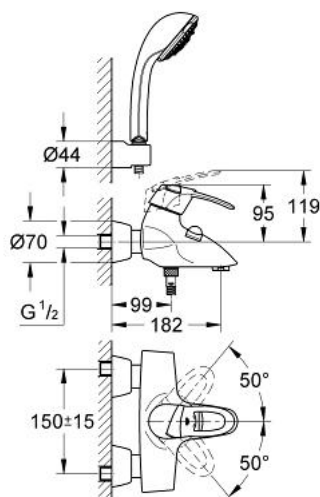

33 510 Z00 CHIARA BATERIE CADĂ MONOCOMANDĂ 1/2"

DESCRIEREA PRODUSULUI

- Colour: eurobrass
- montare pe perete
- cartuş ceramic de 46 mm cu GROHE SilkMove
- limitator de debit reglabil
- divertor cu revenire automată: cadă/duş
- aerator
- valve unic-sens integrate în ieşirea pentru duş de 1/2"
- suport pară de duş încorporat
- elemente de fixare ascunse
- protecție împotriva refluxului
- limitator de temperatură opțional cu nr. de referință 46 308
- suprafață GROHE LongLife

33 510 Z00 CHIARA BATERIE CADĂ MONOCOMANDĂ 1/2"

PIESE DE SCHIMB , ianuarie 2001 – now

- 1: Braț (Spare part-nr. 46229YA0)
 - 1.1: Capac de acoperire (Spare part-nr. 46230YY0)
 - 2: Cartuș (Spare part-nr. 46048000)
 - 3: capac (Spare part-nr. 46242Z00)
 - 4: Racord cu șurub 1/2" (Spare part-nr. 45044000)
 - 4.1: etanșare Ø15 x Ø2 (Spare part-nr. 0311900M)
 - 5: Conexiuni excentrice (Spare part-nr. 12023Z00)
 - 5.1: Șild (Spare part-nr. 47455Z00)
 - 6: Buton de comutare (Spare part-nr. 47457YA0)
 - 7: Comutator automat (Spare part-nr. 47456000)
 - 8: Aerator (Spare part-nr. 13927Z00)
 - 8.1: kit de înlocuire pentru aerator M28x1 (Spare part-nr. 45029000)
 - 9: Ventil de reținere (Spare part-nr. 08565000)
 - 10: Limitator de temperatură (Spare part-nr. 46308000)*
 - 11: Racord la coloană 1/2" (Spare part-nr. 12091Z00)*
 - 12: Racord la coloană 1/2" (Spare part-nr. 12092Z00)*
 - 13: Set-extindere, 30 mm (Spare part-nr. 46238Z00)*
- * Optional accessories