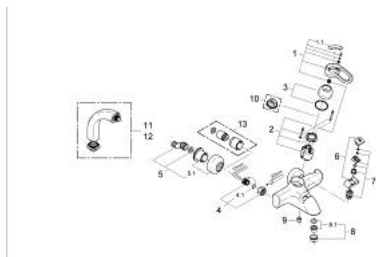

33 510 Z00 CHIARA BATERIE CADĂ MONOCOMANDĂ 1/2"

DESCRIEREA PRODUSULUI

- Colour: eurobrass
- montare pe perete
- cartuş ceramic de 46 mm cu GROHE SilkMove
- limitator de debit reglabil
- divertor cu revenire automată: cadă/duş
- aerator
- valve unic-sens integrate în ieşirea pentru duş de 1/2"
- suport pară de duş încorporat
- elemente de fixare ascunse
- protecție împotriva refluxului
- limitator de temperatură opțional cu nr. de referință 46 308
- suprafață GROHE LongLife

33 510 Z00 CHIARA BATERIE CADĂ MONOCOMANDĂ 1/2"

PIESE DE SCHIMB , ianuarie 2001 – now

- 1: Braț (Spare part-nr. 46229YA0)
 - 1.1: Capac de acoperire (Spare part-nr. 46230YY0)
 - 2: Cartuș (Spare part-nr. 46048000)
 - 3: capac (Spare part-nr. 46242Z00)
 - 4: Racord cu șurub 1/2" (Spare part-nr. 45044000)
 - 4.1: etanșare Ø15 x Ø2 (Spare part-nr. 0311900M)
 - 5: Conexiuni excentrice (Spare part-nr. 12023Z00)
 - 5.1: Șild (Spare part-nr. 47455Z00)
 - 6: Buton de comutare (Spare part-nr. 47457YA0)
 - 7: Comutator automat (Spare part-nr. 47456000)
 - 8: Aerator (Spare part-nr. 13927Z00)
 - 8.1: kit de înlocuire pentru aerator M28x1 (Spare part-nr. 45029000)
 - 9: Ventil de reținere (Spare part-nr. 08565000)
 - 10: Limitator de temperatură (Spare part-nr. 46308000)*
 - 11: Racord la coloană 1/2" (Spare part-nr. 12091Z00)*
 - 12: Racord la coloană 1/2" (Spare part-nr. 12092Z00)*
 - 13: Set-extindere, 30 mm (Spare part-nr. 46238Z00)*
- * Optional accessories