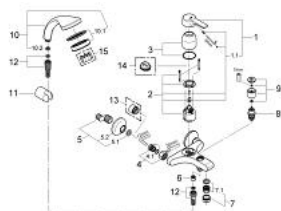

### DESCRIEREA PRODUSULUI

- Colour: cromat
- montare pe perete
- cartuş ceramic de 46 mm cu GROHE SilkMove
- limitator de debit reglabil
- reglare debit minim de aproximativ 2.5 l/min
- divertor cu revenire automată: cadă/duş
- aerator
- valve unic-sens integrate în ieşirea pentru duş de 1/2"
- conexiuni excentrice
- cu set de duş Relaxa plus
- compus din:
  - para de duş Relaxa plus single (28 212)
  - suport de perete pentru duş (28 605)
  - furtun de duş Relaxaflex de 1500 mm 1/2" x 1/2" (28 151)
- protecție împotriva refluxului
- limitator de temperatură opțional cu nr. de referință 46 308
- suprafață GROHE LongLife

### PIESE DE SCHIMB , octombrie 2003 – now

- 1: Braț (Spare part-nr. 46336000)
- 1.1: Set de fixare (Spare part-nr. 46335000)
- 2: Cartuș (Spare part-nr. 46048000)
- 3: capac (Spare part-nr. 46243000)
- 4: Racord cu șurub 1/2" (Spare part-nr. 45044000)
- 4.1: etanșare Ø15 x Ø2 (Spare part-nr. 0311900M)
- 5: Conexiuni excentrice (Spare part-nr. 12075000)
- 5.1: etanșare (Spare part-nr. 0138600M)
- 5.2: Șild (Spare part-nr. 0221000M)
- 6: Ventil de reținere (Spare part-nr. 08565000)
- 7: Aerator (Spare part-nr. 13927000)
- 7.1: kit de înlocuire pentru aerator M28x1 (Spare part-nr. 45029000)
- 8: Comutator (Spare part-nr. 08915000)
- 9: Buton de comutare (Spare part-nr. 46007000)
- 10: Pară de duș cu 1 pulverizare (Spare part-nr. 28212000)
- 10.1: Filtru impuritati (Spare part-nr. 0700200M)
- 10.2: Cheie de dezasamblare (Spare part-nr. 45654000)\*
- 11: Suport de perete pentru para de duș (Spare part-nr. 28605000)
- 12: Furtun de duș (Spare part-nr. 28151000)
- 13: Prelungire 3/4", 20 mm (Spare part-nr. 0713000M)\*
- 14: Limitator de temperatură (Spare part-nr. 46308000)\*
- 15: Cheie de dezasamblare (Spare part-nr. 45654000)\*