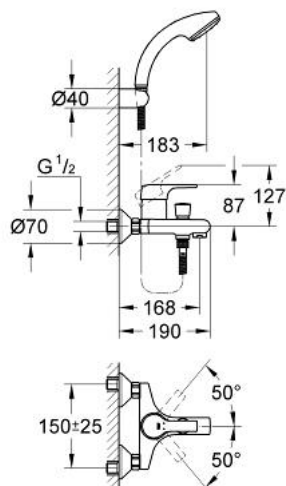

### DESCRIEREA PRODUSULUI

- Colour: cromat
- montare pe perete
- cartuş ceramic de 46 mm cu GROHE SilkMove
- limitator de debit reglabil
- reglare debit minim de aproximativ 2.5 l/min
- divertor cu revenire automată: cadă/duş
- aerator
- valve unic-sens integrate în ieşirea pentru duş de 1/2"
- conexiuni excentrice
- cu set de duş Relaxa plus
- compus din:
  - para de duş Relaxa plus single (28 212)
  - suport de perete pentru duş (28 605)
  - furtun de duş Relaxaflex de 1500 mm 1/2" x 1/2" (28 151)
- protecție împotriva refluxului
- limitator de temperatură opțional cu nr. de referință 46 308
- suprafață GROHE LongLife

### PIESE DE SCHIMB , octombrie 2003 – now

- 1: Braț (Spare part-nr. 46336000)
- 1.1: Set de fixare (Spare part-nr. 46335000)
- 2: Cartuș (Spare part-nr. 46048000)
- 3: capac (Spare part-nr. 46243000)
- 4: Racord cu șurub 1/2" (Spare part-nr. 45044000)
- 4.1: etanșare Ø15 x Ø2 (Spare part-nr. 0311900M)
- 5: Conexiuni excentrice (Spare part-nr. 12075000)
- 5.1: etanșare (Spare part-nr. 0138600M)
- 5.2: Șild (Spare part-nr. 0221000M)
- 6: Ventil de reținere (Spare part-nr. 08565000)
- 7: Aerator (Spare part-nr. 13927000)
- 7.1: kit de înlocuire pentru aerator M28x1 (Spare part-nr. 45029000)
- 8: Comutator (Spare part-nr. 08915000)
- 9: Buton de comutare (Spare part-nr. 46007000)
- 10: Pară de duș cu 1 pulverizare (Spare part-nr. 28212000)
- 10.1: Filtru impuritati (Spare part-nr. 0700200M)
- 10.2: Cheie de dezasamblare (Spare part-nr. 45654000)\*
- 11: Suport de perete pentru para de duș (Spare part-nr. 28605000)
- 12: Furtun de duș (Spare part-nr. 28151000)
- 13: Prelungire 3/4", 20 mm (Spare part-nr. 0713000M)\*
- 14: Limitator de temperatură (Spare part-nr. 46308000)\*
- 15: Cheie de dezasamblare (Spare part-nr. 45654000)\*