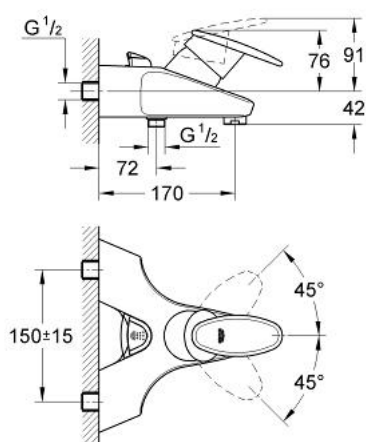

## 33 524 IS0 TARON BATERIE CADĂ MONOCOMANDĂ 1/2"

### DESCRIEREA PRODUSULUI

- montare pe perete
- GROHE SilkMove cartuș ceramic de 56 mm
- limitator de debit reglabil
- divertor cu revenire automată: cadă/duș
- regulator jet Sistra
- valve unic-sens integrate în ieșirea pentru duș de 1/2"
- sistem de racordare cu excentric
- limitator de temperatură opțional cu nr. de referință 46 308
- fără set de duș
- protecție împotriva refluxului
- suprafață GROHE LongLife

### PIESE DE SCHIMB , ianuarie 1999 – now

- 1: Mâner (Spare part-nr. 46383IS0)
  - 1.1: Set de fixare (Spare part-nr. 46372V00)
  - 2: capac (Spare part-nr. 46385000)
  - 3: Cartuș (Spare part-nr. 46386000)
  - 4: Ventil stativ (Spare part-nr. 12081000)
  - 4.1: etanșare Ø45 x Ø3 (Spare part-nr. 0044400M)
  - 5: Set de fixare (Spare part-nr. 46381V00)
  - 6: Comutator automat (Spare part-nr. 46107000)
  - 7: Buton de comutare (Spare part-nr. 46389000)
  - 8: Sistra (Spare part-nr. 13907000)
  - 8.1: kit de înlocuire pentru Sistra M28x1 (Spare part-nr. 45047000)
  - 9: Ventil de reținere (Spare part-nr. 08565000)
  - 10: Limitator de temperatură (Spare part-nr. 46308000)\*
- \* Optional accessories