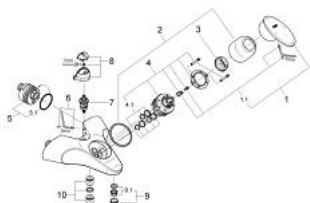

## 33 524 IS0 TARON BATERIE CADĂ MONOCOMANDĂ 1/2"

### DESCRIEREA PRODUSULUI

- montare pe perete
- GROHE SilkMove cartuș ceramic de 56 mm
- limitator de debit reglabil
- divertor cu revenire automată: cadă/duș
- regulator jet Sistra
- valve unic-sens integrate în ieșirea pentru duș de 1/2"
- sistem de racordare cu excentric
- limitator de temperatură opțional cu nr. de referință 46 308
- fără set de duș
- protecție împotriva refluxului
- suprafață GROHE LongLife

### PIESE DE SCHIMB , ianuarie 1999 – now

- 1: Mâner (Spare part-nr. 46383IS0)
  - 1.1: Set de fixare (Spare part-nr. 46372V00)
  - 2: capac (Spare part-nr. 46385000)
  - 3: Cartuș (Spare part-nr. 46386000)
  - 4: Ventil stativ (Spare part-nr. 12081000)
  - 4.1: etanșare Ø45 x Ø3 (Spare part-nr. 0044400M)
  - 5: Set de fixare (Spare part-nr. 46381V00)
  - 6: Comutator automat (Spare part-nr. 46107000)
  - 7: Buton de comutare (Spare part-nr. 46389000)
  - 8: Sistra (Spare part-nr. 13907000)
  - 8.1: kit de înlocuire pentru Sistra M28x1 (Spare part-nr. 45047000)
  - 9: Ventil de reținere (Spare part-nr. 08565000)
  - 10: Limitator de temperatură (Spare part-nr. 46308000)\*
- \* Optional accessories