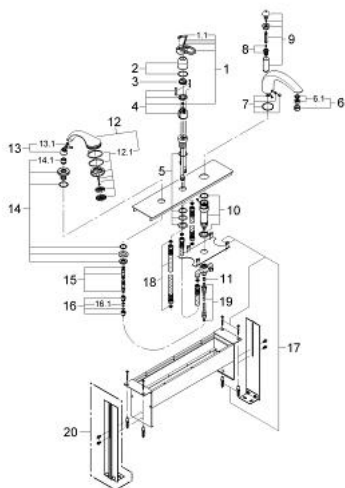

### DESCRIEREA PRODUSULUI

- Colour: cromat
- pentru montaj îngropat
- compus din:
  - element de funcționare pentru baterie monocomandă
  - cartuș ceramic de 46 mm cu GROHE SilkMove
  - sistem de admisie cadă cu diverter automat cadă/duș
  - ghidaj de furtun
  - aerator
  - placă portantă și cadru de bază
  - racorduri flexibile de conectare la apă
  - protecție împotriva refluxului
  - limitator de temperatură opțional cu nr. de referință 46 308
- suprafață GROHE LongLife

### PIESE DE SCHIMB , ianuarie 1999 – now

- 1: Braț (Spare part-nr. 46229IP0)
- 1.1: Capac de acoperire (Spare part-nr. 46230P00)
- 2: capac (Spare part-nr. 46243000)
- 3: Limitator de temperatură (Spare part-nr. 46308000)
- 4: Cartuș (Spare part-nr. 46048000)
- 5: Ansamblu de fixare a tijei nefiletate M36x1,5 (Spare part-nr. 45164000)
- 6: Sistra (Spare part-nr. 13907000)
- 6.1: kit de înlocuire pentru Sistra M28x1 (Spare part-nr. 45047000)
- 7: Set de legătură la țeava de scurgere (Spare part-nr. 45396000)
- 8: Comutator (Spare part-nr. 45187000)
- 9: Buton de comutare (Spare part-nr. 45835000)
- 10: Tijă nefiletată (Spare part-nr. 45405000)
- 11: Ventil de reținere (Spare part-nr. 08565000)
- 12: Pară de duș cu 2 pulverizări (Spare part-nr. 28174000)
- 12.1: Piesă de legătură (Spare part-nr. 28635XX0)
- 12.2: Filtru impuritati (Spare part-nr. 0700200M)
- 13: Piesă de legătură (Spare part-nr. 47318000)
- 13.1: Disc de etanșare Ø11 x Ø2 (Spare part-nr. 0122400M)
- 14: Suport pară de duș (Spare part-nr. 458361X0)
- 14.1: etanșare furtun (Spare part-nr. 45412XX0)
- 15: Furtun metalic (Spare part-nr. 28146000)
- 16: Ventil de reținere (Spare part-nr. 08675000)
- 16.1: Ventil de reținere (Spare part-nr. 08565000)
- 17: Set de fixare (Spare part-nr. 45389000)
- 18: Țeavă (Spare part-nr. 07227000)
- 19: Țeavă (Spare part-nr. 07300000)
- 20: Picioare susținere (Spare part-nr. 45388000)\*