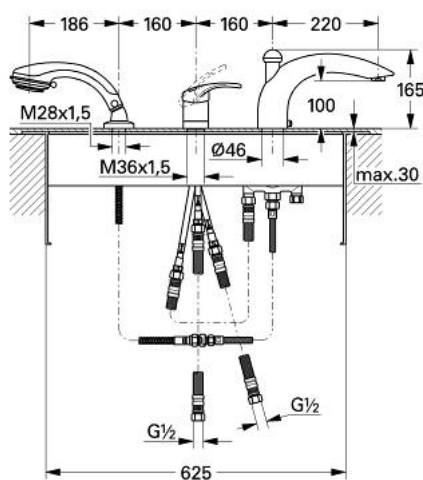

### DESCRIEREA PRODUSULUI

- Colour: cromat
- pentru montaj îngropat
- compus din:
  - element de funcționare pentru baterie monocomandă
  - cartuș ceramic de 46 mm cu GROHE SilkMove
  - sistem de admisie cadă cu diverter automat cadă/duș
  - ghidaj de furtun
  - aerator
  - placă portantă și cadru de bază
  - racorduri flexibile de conectare la apă
  - protecție împotriva refluxului
  - limitator de temperatură opțional cu nr. de referință 46 308
- suprafață GROHE LongLife

### PIESE DE SCHIMB , ianuarie 1999 – now

- 1: Braț (Spare part-nr. 46229IP0)
- 1.1: Capac de acoperire (Spare part-nr. 46230P00)
- 2: capac (Spare part-nr. 46243000)
- 3: Limitator de temperatură (Spare part-nr. 46308000)
- 4: Cartuș (Spare part-nr. 46048000)
- 5: Ansamblu de fixare a tijei nefiletate M36x1,5 (Spare part-nr. 45164000)
- 6: Sistra (Spare part-nr. 13907000)
- 6.1: kit de înlocuire pentru Sistra M28x1 (Spare part-nr. 45047000)
- 7: Set de legătură la țeava de scurgere (Spare part-nr. 45396000)
- 8: Comutator (Spare part-nr. 45187000)
- 9: Buton de comutare (Spare part-nr. 45835000)
- 10: Tijă nefiletată (Spare part-nr. 45405000)
- 11: Ventil de reținere (Spare part-nr. 08565000)
- 12: Pară de duș cu 2 pulverizări (Spare part-nr. 28174000)
- 12.1: Piesă de legătură (Spare part-nr. 28635XX0)
- 12.2: Filtru impuritati (Spare part-nr. 0700200M)
- 13: Piesă de legătură (Spare part-nr. 47318000)
- 13.1: Disc de etanșare Ø11 x Ø2 (Spare part-nr. 0122400M)
- 14: Suport pară de duș (Spare part-nr. 458361X0)
- 14.1: etanșare furtun (Spare part-nr. 45412XX0)
- 15: Furtun metalic (Spare part-nr. 28146000)
- 16: Ventil de reținere (Spare part-nr. 08675000)
- 16.1: Ventil de reținere (Spare part-nr. 08565000)
- 17: Set de fixare (Spare part-nr. 45389000)
- 18: Țeavă (Spare part-nr. 07227000)
- 19: Țeavă (Spare part-nr. 07300000)
- 20: Picioare susținere (Spare part-nr. 45388000)\*