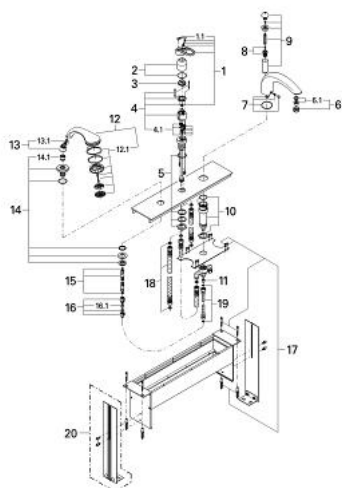

33 528 RR0 CHIARA BATERIE CADĂ MONOCOMANDĂ CU 3 GĂURI

PIESE DE SCHIMB , ianuarie 1999 – now

1. 1: Braț (Spare part-nr. 46229PI0)
   - 1.1: Capac de acoperire (Spare part-nr. 46230000)
   - 2: capac (Spare part-nr. 46243P00)
   - 3: Limitator de temperatură (Spare part-nr. 46308000)
   - 4: Cartuș (Spare part-nr. 46048000)
   - 5: Ansamblu de fixare a tijei nefiletate M36x1,5 (Spare part-nr. 45164000)
   - 6: Sistra (Spare part-nr. 13907P00)
   - 6.1: kit de înlocuire pentru Sistra M28x1 (Spare part-nr. 45047000)
   - 7: Set de legătură la țeava de scurgere (Spare part-nr. 45396P00)
   - 8: Comutator (Spare part-nr. 45187000)
   - 9: Buton de comutare (Spare part-nr. 45835IP0)
   - 10: Tijă nefiletată (Spare part-nr. 45405000)
   - 11: Ventil de reținere (Spare part-nr. 08565000)
   - 12: Pară de duș cu 2 pulverizări (Spare part-nr. 28174RR0)
   - 12.1: placă de trasare cu jet de apă (Spare part-nr. 45658000)
   - 12.2: Piesă de legătură (Spare part-nr. 28635XX0)
   - 12.2.1: Disc de etanșare Ø11 x Ø2 (Spare part-nr. 0122400M)
   - 12.3: Filtru impuritati (Spare part-nr. 0700200M)
   - 13: Piesă de legătură (Spare part-nr. 47318P00)
   - 13.1: Disc de etanșare Ø11 x Ø2 (Spare part-nr. 0122400M)
   - 14: Suport pară de duș (Spare part-nr. 45836PB0)
   - 14.1: etanșare furtun (Spare part-nr. 45412XX0)
   - 15: Furtun metalic (Spare part-nr. 28146000)
   - 16: Ventil de reținere (Spare part-nr. 08675000)
   - 16.1: Ventil de reținere (Spare part-nr. 08565000)
   - 17: Set de fixare (Spare part-nr. 45389000)
   - 18: Țeavă (Spare part-nr. 07227000)
   - 19: Țeavă (Spare part-nr. 07300000)
   - 20: Picioare susținere (Spare part-nr. 45388000)*
2. Optional accessories