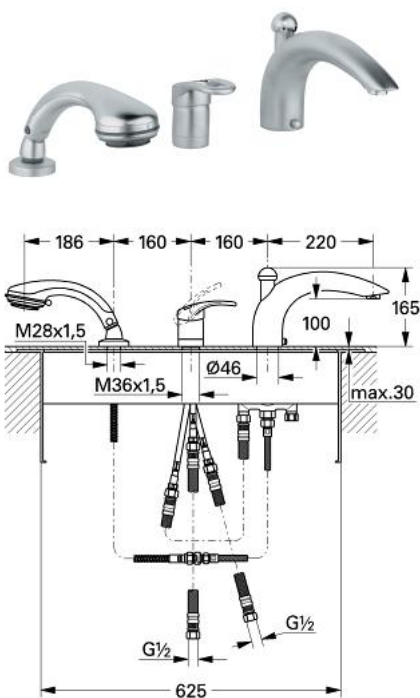

33 528 RR0 CHIARA BATERIE CADĂ MONOCOMANDĂ CU 3 GĂURI

DESCRIEREA PRODUSULUI

- pentru montaj îngropat
- compus din:
 - element de funcționare pentru baterie monocomandă
 - cartuș ceramic de 46 mm cu GROHE SilkMove
 - sistem de admisie cadă cu divertor automat cadă/duș
 - aerator
 - ghidaj de furtun
 - placă portantă și cadru de bază
 - racorduri flexibile de conectare la apă
 - protecție împotriva refluxului
 - limitator de temperatură opțional cu nr. de referință 46 308
 - suprafață GROHE LongLife