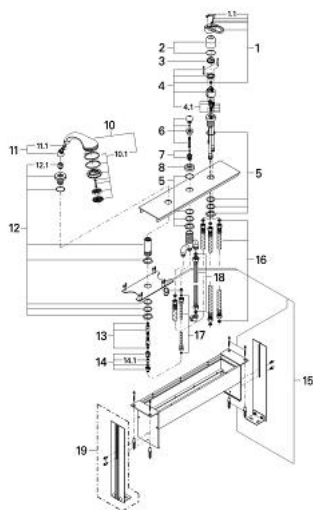

33 529 AG0 CHIARA BATERIE CADĂ MONOCOMANDĂ CU 3 GĂURI

PIESE DE SCHIMB , ianuarie 1999 – now

- 1: Braț (Spare part-nr. 46229AG0)
- 1.1: Capac de acoperire (Spare part-nr. 46230G00)
- 2: capac (Spare part-nr. 46243A00)
- 3: Limitator de temperatură (Spare part-nr. 46308000)
- 4: Cartuș (Spare part-nr. 46048000)
- 5: Ansamblu de fixare a tijei nefiletate M36x1,5 (Spare part-nr. 45164000)
- 6: Buton de comutare (Spare part-nr. 45299AG0)
- 7: Comutator (Spare part-nr. 45187000)
- 8: Șild (Spare part-nr. 09468A00)
- 9: Ventil de reținere (Spare part-nr. 08565000)
- 10: Pară de duș cu 2 pulverizări (Spare part-nr. 28174AG0)
- 10.1: placă de trasare cu jet de apă (Spare part-nr. 45658AG0)
- 10.2: Piesă de legătură (Spare part-nr. 28635XX0)
- 10.2.1: Disc de etanșare Ø11 x Ø2 (Spare part-nr. 0122400M)
- 10.3: Filtru impuritati (Spare part-nr. 0700200M)
- 11: Piesă de legătură (Spare part-nr. 47318A00)
- 11.1: Disc de etanșare Ø11 x Ø2 (Spare part-nr. 0122400M)
- 12: Suport pară de duș (Spare part-nr. 45407AK0)
- 12.1: etanșare furtun (Spare part-nr. 45412XX0)
- 13: Furtun metalic (Spare part-nr. 28146000)
- 14: Ventil de reținere (Spare part-nr. 08675000)
- 14.1: Ventil de reținere (Spare part-nr. 08565000)
- 15: Set de fixare (Spare part-nr. 45389000)
- 16: Țeavă (Spare part-nr. 07227000)
- 17: Țeavă (Spare part-nr. 07300000)
- 18: Furtun de legătură, 300 mm (Spare part-nr. 07772000)*
- 18: Țeavă (Spare part-nr. 45449000)*
- 19: Picioare susținere (Spare part-nr. 45388000)*

* Optional accessories