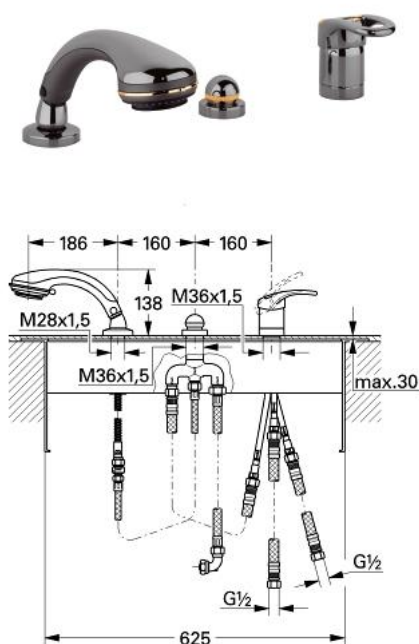

### DESCRIEREA PRODUSULUI

- Colour: aranja/gold
- pentru montaj îngropat
- compus din:
  - element de funcționare pentru baterie monocomandă
  - cartuș ceramic de 46 mm cu GROHE SilkMove
  - divertor cu revenire automată: cadă/duș
  - ghidaj de furtun
  - para de duș Relexa plus cu jet tip Champagne 28 174
  - placă portantă și cadru de bază
  - racorduri flexibile de conectare la apă
  - a se combina cu armăturile Talentofill
  - protecție împotriva refluxului
  - limitator de temperatură opțional cu nr. de referință 46 308
  - suprafață GROHE LongLife