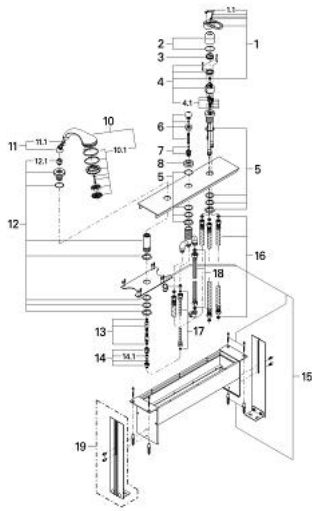

33 529 IG0 CHIARA BATERIE CADĂ MONOCOMANDĂ CU 3 GĂURI

PIESE DE SCHIMB , ianuarie 1999 – now

- 1: Braț (Spare part-nr. 46229IG0)
- 1.1: Capac de acoperire (Spare part-nr. 46230G00)
- 2: capac (Spare part-nr. 46243000)
- 3: Limitator de temperatură (Spare part-nr. 46308000)
- 4: Cartuș (Spare part-nr. 46048000)
- 5: Ansamblu de fixare a tijei nefiletate M36x1,5 (Spare part-nr. 45164000)
- 6: Buton de comutare (Spare part-nr. 45299IG0)
- 7: Comutator (Spare part-nr. 45187000)
- 8: Șild (Spare part-nr. 09468000)
- 9: Ventil de reținere (Spare part-nr. 08565000)
- 10: Pară de duș cu 2 pulverizări (Spare part-nr. 28174IG0)
- 10.1: placă de trasare cu jet de apă (Spare part-nr. 45658IG0)
- 10.2: Piesă de legătură (Spare part-nr. 28635XX0)
- 10.3: Filtru impuritati (Spare part-nr. 0700200M)
- 11: Piesă de legătură (Spare part-nr. 47318000)
- 11.1: Disc de etanșare Ø11 x Ø2 (Spare part-nr. 0122400M)
- 12: Suport pară de duș (Spare part-nr. 45407IK0)
- 12.1: etanșare furtun (Spare part-nr. 45412XX0)
- 13: Furtun metalic (Spare part-nr. 28146000)
- 14: Ventil de reținere (Spare part-nr. 08675000)
- 14.1: Ventil de reținere (Spare part-nr. 08565000)
- 15: Set de fixare (Spare part-nr. 45389000)
- 16: Țeavă (Spare part-nr. 07227000)
- 17: Țeavă (Spare part-nr. 07300000)
- 18: Furtun de legătură, 300 mm (Spare part-nr. 07772000)*
- 18: Țeavă (Spare part-nr. 45449000)*
- 19: Picioare susținere (Spare part-nr. 45388000)*