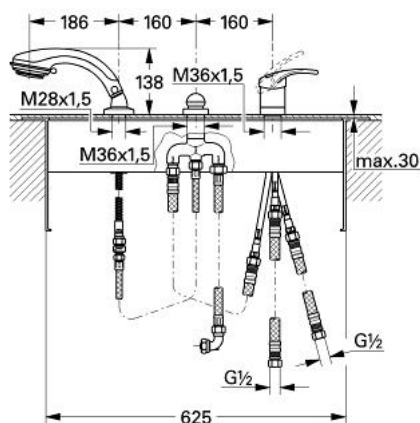

33 529 IG0 CHIARA BATERIE CADĂ MONOCOMANDĂ CU 3 GĂURI

DESCRIEREA PRODUSULUI

- Colour: chrome/gold
- pentru montaj îngropat
- compus din:
  - element de funcționare pentru baterie monocomandă
  - cartuș ceramic de 46 mm cu GROHE SilkMove
  - divertor cu revenire automată: cadă/duș
  - ghidaj de furtun
  - para de duș Relexa plus cu jet tip Champagne 28 174
  - placă portantă și cadru de bază
  - racorduri flexibile de conectare la apă
  - a se combina cu armăturile Talentofill
- protecție împotriva refluxului
- limitator de temperatură opțional cu nr. de referință 46 308
- suprafață GROHE LongLife