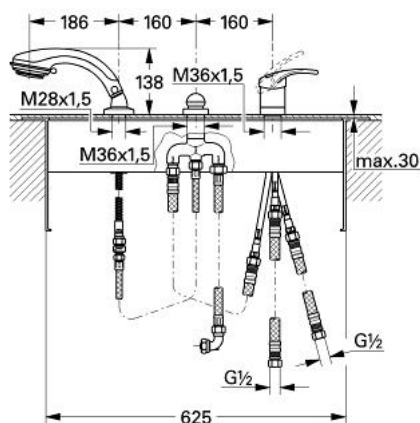

33 529 L00 CHIARA BATERIE CADĂ MONOCOMANDĂ CU 3 GĂURI

DESCRIEREA PRODUSULUI

- Colour: alb
- pentru montaj îngropat
- compus din:
 - element de funcționare pentru baterie monocomandă
 - cartuș ceramic de 46 mm cu GROHE SilkMove
 - divertor cu revenire automată: cadă/duș
 - ghidaj de furtun
 - para de duș Relexa plus cu jet tip Champagne 28 174
 - placă portantă și cadru de bază
 - racorduri flexibile de conectare la apă
 - a se combina cu armăturile Talentofill
- protecție împotriva refluxului
- limitator de temperatură opțional cu nr. de referință 46 308
- suprafață GROHE LongLife