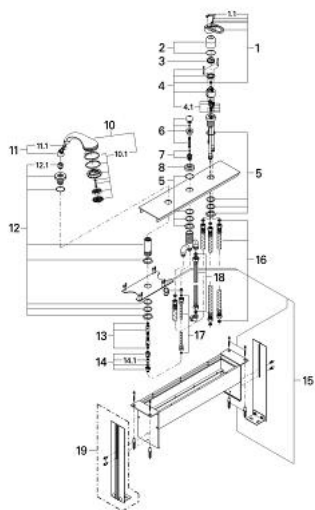

33 529 L00 CHIARA BATERIE CADĂ MONOCOMANDĂ CU 3 GĂURI

PIESE DE SCHIMB , ianuarie 1999 – now

- 1: Braț (Spare part-nr. 46229L00)
- 1.1: Capac de acoperire (Spare part-nr. 46230L00)
- 2: capac (Spare part-nr. 46243L00)
- 3: Limitator de temperatură (Spare part-nr. 46308000)
- 4: Cartuș (Spare part-nr. 46048000)
- 5: Ansamblu de fixare a tijei nefiletate M36x1,5 (Spare part-nr. 45164000)
- 6: Buton de comutare (Spare part-nr. 45299L00)
- 7: Comutator (Spare part-nr. 45187000)
- 8: Șild (Spare part-nr. 09468L00)
- 9: Ventil de reținere (Spare part-nr. 08565000)
- 10: Pară de duș cu 2 pulverizări (Spare part-nr. 28174L00)
- 10.1: placă de trasare cu jet de apă (Spare part-nr. 45658L00)
- 10.2: Piesă de legătură (Spare part-nr. 28635XX0)
- 10.2.1: Disc de etanșare Ø11 x Ø2 (Spare part-nr. 0122400M)
- 10.3: Filtru impuritati (Spare part-nr. 0700200M)
- 11: Piesă de legătură (Spare part-nr. 47318L00)
- 11.1: Disc de etanșare Ø11 x Ø2 (Spare part-nr. 0122400M)
- 12: Suport pară de duș (Spare part-nr. 45407LB0)
- 12.1: etanșare furtun (Spare part-nr. 45412XX0)
- 13: Furtun metalic (Spare part-nr. 28146000)
- 14: Ventil de reținere (Spare part-nr. 08675000)
- 14.1: Ventil de reținere (Spare part-nr. 08565000)
- 15: Set de fixare (Spare part-nr. 45389000)
- 16: Țeavă (Spare part-nr. 07227000)
- 17: Țeavă (Spare part-nr. 07300000)
- 18: Furtun de legătură, 300 mm (Spare part-nr. 07772000)*
- 19: Picioare susținere (Spare part-nr. 45388000)*