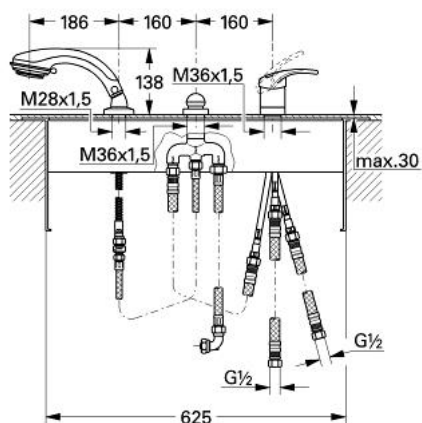

33 529 LG0 CHIARA BATERIE CADĂ MONOCOMANDĂ CU 3 GĂURI

DESCRIEREA PRODUSULUI

- pentru montaj îngropat
- compus din:
  - element de funcționare pentru baterie monocomandă
  - cartuș ceramic de 46 mm cu GROHE SilkMove
  - divertor cu revenire automată: cadă/duș
  - ghidaj de furtun
  - para de duș Relaxa plus cu jet tip Champagne 28 174
  - placă portantă și cadru de bază
  - racorduri flexibile de conectare la apă
  - a se combina cu armăturile Talentofill
  - protecție împotriva refluxului
  - limitator de temperatură opțional cu nr. de referință 46 308
  - suprafață GROHE LongLife