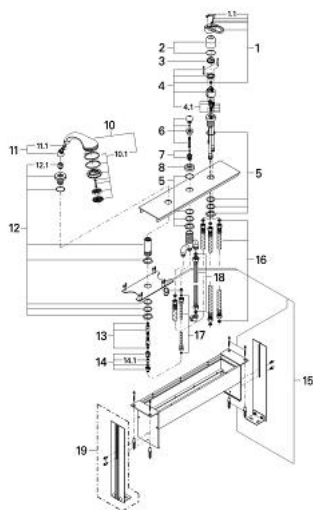

33 529 LG0 CHIARA BATERIE CADĂ MONOCOMANDĂ CU 3 GĂURI

PIESE DE SCHIMB , ianuarie 1999 – now

- 1: Braț (Spare part-nr. 46229LG0)
- 1.1: Capac de acoperire (Spare part-nr. 46230G00)
- 2: capac (Spare part-nr. 46243L00)
- 3: Limitator de temperatură (Spare part-nr. 46308000)
- 4: Cartuș (Spare part-nr. 46048000)
- 5: Ansamblu de fixare a tijei nefiletate M36x1,5 (Spare part-nr. 45164000)
- 6: Buton de comutare (Spare part-nr. 45299LG0)
- 7: Comutator (Spare part-nr. 45187000)
- 8: Șild (Spare part-nr. 09468L00)
- 9: Ventil de reținere (Spare part-nr. 08565000)
- 10: Pară de duș cu 2 pulverizări (Spare part-nr. 28174LG0)
- 10.1: placă de trasare cu jet de apă (Spare part-nr. 45658LG0)
- 10.2: Piesă de legătură (Spare part-nr. 28635XX0)
- 10.2.1: Disc de etanșare Ø11 x Ø2 (Spare part-nr. 0122400M)
- 10.3: Filtru impuritati (Spare part-nr. 0700200M)
- 11: Piesă de legătură (Spare part-nr. 47318L00)
- 11.1: Disc de etanșare Ø11 x Ø2 (Spare part-nr. 0122400M)
- 12: Suport pară de duș (Spare part-nr. 45407LK0)
- 12.1: etanșare furtun (Spare part-nr. 45412XX0)
- 13: Furtun metalic (Spare part-nr. 28146000)
- 14: Ventil de reținere (Spare part-nr. 08675000)
- 14.1: Ventil de reținere (Spare part-nr. 08565000)
- 15: Set de fixare (Spare part-nr. 45389000)
- 16: Țeavă (Spare part-nr. 07227000)
- 17: Țeavă (Spare part-nr. 07300000)
- 18: Furtun de legătură, 300 mm (Spare part-nr. 07772000)*
- 19: Picioare susținere (Spare part-nr. 45388000)*