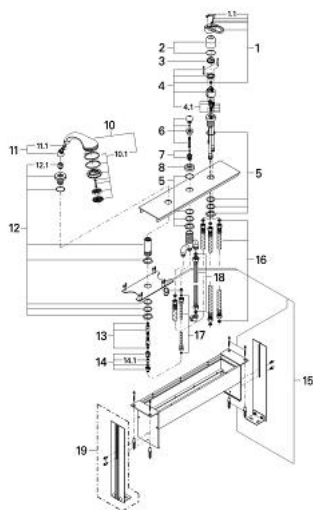

33 529 RR0 CHIARA BATERIE CADĂ MONOCOMANDĂ CU 3 GĂURI

PIESE DE SCHIMB , ianuarie 1999 – now

- 1: Braț (Spare part-nr. 46229PI0)
- 1.1: Capac de acoperire (Spare part-nr. 46230000)
- 2: capac (Spare part-nr. 46243P00)
- 3: Limitator de temperatură (Spare part-nr. 46308000)
- 4: Cartuș (Spare part-nr. 46048000)
- 5: Ansamblu de fixare a tijei nefiletate M36x1,5 (Spare part-nr. 45164000)
- 6: Buton de comutare (Spare part-nr. 45299PI0)
- 7: Comutator (Spare part-nr. 45187000)
- 8: Șild (Spare part-nr. 09468P00)
- 9: Ventil de reținere (Spare part-nr. 08565000)
- 10: Pară de duș cu 2 pulverizări (Spare part-nr. 28174RR0)
- 10.1: placă de trasare cu jet de apă (Spare part-nr. 45658000)
- 10.2: Piesă de legătură (Spare part-nr. 28635XX0)
- 10.2.1: Disc de etanșare Ø11 x Ø2 (Spare part-nr. 0122400M)
- 10.3: Filtru impuritati (Spare part-nr. 0700200M)
- 11: Piesă de legătură (Spare part-nr. 47318P00)
- 11.1: Disc de etanșare Ø11 x Ø2 (Spare part-nr. 0122400M)
- 12: Suport pară de duș (Spare part-nr. 45407PB0)
- 12.1: etanșare furtun (Spare part-nr. 45412XX0)
- 13: Furtun metalic (Spare part-nr. 28146000)
- 14: Ventil de reținere (Spare part-nr. 08675000)
- 14.1: Ventil de reținere (Spare part-nr. 08565000)
- 15: Set de fixare (Spare part-nr. 45389000)
- 16: Țeavă (Spare part-nr. 07227000)
- 17: Țeavă (Spare part-nr. 07300000)
- 18: Furtun de legătură, 300 mm (Spare part-nr. 07772000)*
- 19: Picioare susținere (Spare part-nr. 45388000)*

* Optional accessories