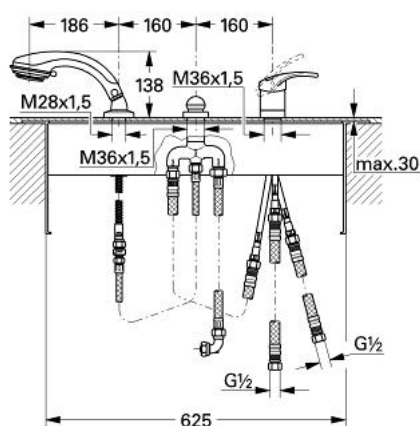

33 529 RR0 CHIARA BATERIE CADĂ MONOCOMANDĂ CU 3 GĂURI

DESCRIEREA PRODUSULUI

- pentru montaj îngropat
- compus din:
 - element de funcționare pentru baterie monocomandă
 - cartuș ceramic de 46 mm cu GROHE SilkMove
 - divertor cu revenire automată: cadă/duș
 - ghidaj de furtun
 - para de duș Relexa plus cu jet tip Champagne 28 174
 - placă portantă și cadru de bază
 - racorduri flexibile de conectare la apă
 - a se combina cu armăturile Talentofill
 - protecție împotriva refluxului
 - limitator de temperatură opțional cu nr. de referință 46 308
 - suprafață GROHE LongLife