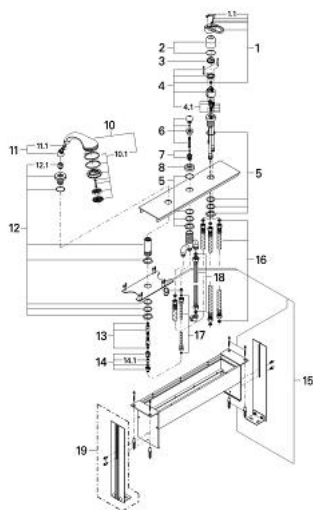

33 529 Z00 CHIARA BATERIE CADĂ MONOCOMANDĂ CU 3 GĂURI

PIESE DE SCHIMB , ianuarie 1999 – now

- 1: Braț (Spare part-nr. 46229YA0)
- 1.1: Capac de acoperire (Spare part-nr. 46230YY0)
- 2: capac (Spare part-nr. 46243Z00)
- 3: Limitator de temperatură (Spare part-nr. 46308000)
- 4: Cartuș (Spare part-nr. 46048000)
- 5: Ansamblu de fixare a tijei nefiletate M36x1,5 (Spare part-nr. 45164000)
- 6: Buton de comutare (Spare part-nr. 45299YA0)
- 7: Comutator (Spare part-nr. 45187000)
- 8: Șild (Spare part-nr. 09468000)
- 9: Ventil de reținere (Spare part-nr. 08565000)
- 10: Pară de duș cu 2 pulverizări (Spare part-nr. 28174Z00)
- 10.1: placă de trasare cu jet de apă (Spare part-nr. 45658YY0)
- 10.2: Piesă de legătură (Spare part-nr. 28635XX0)
- 10.2.1: Disc de etanșare Ø11 x Ø2 (Spare part-nr. 0122400M)
- 10.3: Filtru impuritati (Spare part-nr. 0700200M)
- 11: Piesă de legătură (Spare part-nr. 47318Z00)
- 11.1: Disc de etanșare Ø11 x Ø2 (Spare part-nr. 0122400M)
- 12: Suport pară de duș (Spare part-nr. 45407ZK0)
- 12.1: etanșare furtun (Spare part-nr. 45412XX0)
- 13: Furtun metalic (Spare part-nr. 28146000)
- 14: Ventil de reținere (Spare part-nr. 08675000)
- 14.1: Ventil de reținere (Spare part-nr. 08565000)
- 15: Set de fixare (Spare part-nr. 45389000)
- 16: Țeavă (Spare part-nr. 07227000)
- 17: Țeavă (Spare part-nr. 07300000)
- 18: Furtun de legătură, 300 mm (Spare part-nr. 07772000)*
- 19: Picioare susținere (Spare part-nr. 45388000)*