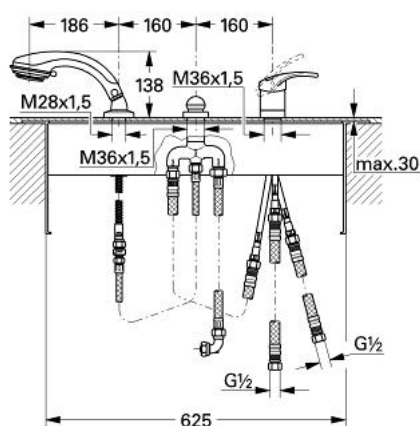

33 529 Z00 CHIARA BATERIE CADĂ MONOCOMANDĂ CU 3 GĂURI

DESCRIEREA PRODUSULUI

- Colour: eurobrass
- pentru montaj îngropat
- compus din:
  - element de funcționare pentru baterie monocomandă
  - cartuș ceramic de 46 mm cu GROHE SilkMove
  - divertor cu revenire automată: cadă/duș
  - ghidaj de furtun
  - para de duș Relexa plus cu jet tip Champagne 28 174
  - placă portantă și cadru de bază
  - racorduri flexibile de conectare la apă
  - a se combina cu armăturile Talentofill
  - protecție împotriva refluxului
  - limitator de temperatură opțional cu nr. de referință 46 308
  - suprafață GROHE LongLife