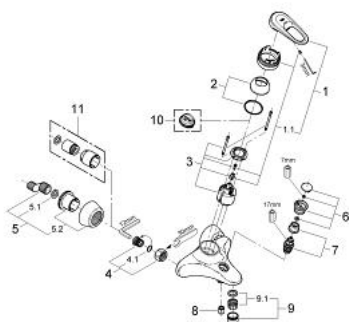

## 33 539 IG0 EUROPLUS BATERIE CADĂ MONOCOMANDĂ 1/2"

### DESCRIEREA PRODUSULUI

- Colour: chrome/gold
- montare pe perete
- cartuş ceramic de 46 mm cu GROHE SilkMove
- limitator de debit reglabil
- reglare debit minim de aproximativ 2.5 l/min
- divertor cu revenire automată: cadă/duş
- aerator
- valve unic-sens integrate în ieşirea pentru duş de 1/2"
- elemente de fixare ascunse
- fixare mascată a pârgheii
- protecție împotriva refluxului
- limitator de temperatură opțional cu nr. de referință 46 308
- suprafață GROHE LongLife

### PIESE DE SCHIMB , ianuarie 1997 – now

- 1: Braț (Spare part-nr. 46415IG0)
  - 1.1: kit de înlocuire pentru fixare (Spare part-nr. 46416IG0)
  - 2: capac (Spare part-nr. 46417000)
  - 3: Cartuș (Spare part-nr. 46048000)
  - 4: Racord cu șurub 1/2" (Spare part-nr. 45044000)
  - 4.1: etanșare Ø15 x Ø2 (Spare part-nr. 0311900M)
  - 5: Conexiuni excentrice (Spare part-nr. 12058000)
  - 5.1: etanșare (Spare part-nr. 0138600M)
  - 5.2: Covering escutcheon (Spare part-nr. 45545000)
  - 6: Buton de comutare (Spare part-nr. 46419IG0)
  - 7: Comutator (Spare part-nr. 08915000)
  - 8: Ventil de reținere (Spare part-nr. 08565000)
  - 9: Aerator (Spare part-nr. 13927G00)
  - 9.1: kit de înlocuire pentru aerator M28x1 (Spare part-nr. 45029000)
  - 10: Limitator de temperatură (Spare part-nr. 46308000)\*
  - 11: Set-extindere, 30 mm (Spare part-nr. 46238000)\*
- \* Optional accessories