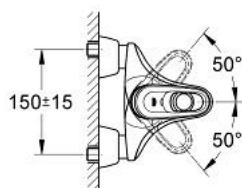

## 33 539 IG0 EUROPLUS BATERIE CADĂ MONOCOMANDĂ 1/2"

### DESCRIEREA PRODUSULUI

- Colour: chrome/gold
- montare pe perete
- cartuş ceramic de 46 mm cu GROHE SilkMove
- limitator de debit reglabil
- reglare debit minim de aproximativ 2.5 l/min
- divertor cu revenire automată: cadă/duş
- aerator
- valve unic-sens integrate în ieşirea pentru duş de 1/2"
- elemente de fixare ascunse
- fixare mascată a pârgheii
- protecție împotriva refluxului
- limitator de temperatură opțional cu nr. de referință 46 308
- suprafață GROHE LongLife