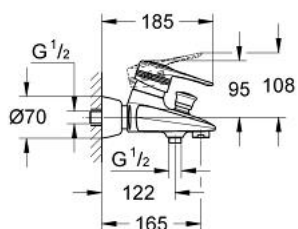

## 33 539 IG0 EUROPLUS BATERIE CADĂ MONOCOMANDĂ 1/2"

### DESCRIEREA PRODUSULUI

- Colour: chrome/gold
- montare pe perete
- cartuş ceramic de 46 mm cu GROHE SilkMove
- limitator de debit reglabil
- reglare debit minim de aproximativ 2.5 l/min
- divertor cu revenire automată: cadă/duş
- aerator
- valve unic-sens integrate în ieşirea pentru duş de 1/2"
- elemente de fixare ascunse
- fixare mascată a pârgheii
- protecție împotriva refluxului
- limitator de temperatură opțional cu nr. de referință 46 308
- suprafață GROHE LongLife

### PIESE DE SCHIMB , ianuarie 1997 – now

- 1: Braț (Spare part-nr. 46415IG0)
  - 1.1: kit de înlocuire pentru fixare (Spare part-nr. 46416IG0)
  - 2: capac (Spare part-nr. 46417000)
  - 3: Cartuș (Spare part-nr. 46048000)
  - 4: Racord cu șurub 1/2" (Spare part-nr. 45044000)
  - 4.1: etanșare Ø15 x Ø2 (Spare part-nr. 0311900M)
  - 5: Conexiuni excentrice (Spare part-nr. 12058000)
  - 5.1: etanșare (Spare part-nr. 0138600M)
  - 5.2: Covering escutcheon (Spare part-nr. 45545000)
  - 6: Buton de comutare (Spare part-nr. 46419IG0)
  - 7: Comutator (Spare part-nr. 08915000)
  - 8: Ventil de reținere (Spare part-nr. 08565000)
  - 9: Aerator (Spare part-nr. 13927G00)
  - 9.1: kit de înlocuire pentru aerator M28x1 (Spare part-nr. 45029000)
  - 10: Limitator de temperatură (Spare part-nr. 46308000)\*
  - 11: Set-extindere, 30 mm (Spare part-nr. 46238000)\*
- \* Optional accessories