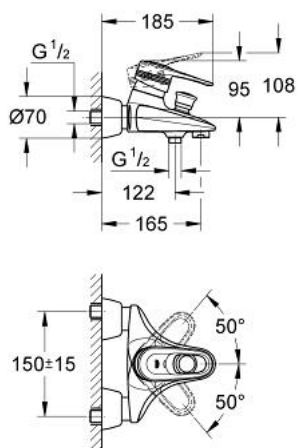

## 33 539 L00 EUROPLUS BATERIE CADĂ MONOCOMANDĂ 1/2"

### DESCRIEREA PRODUSULUI

- Colour: alb
- montare pe perete
- cartuş ceramic de 46 mm cu GROHE SilkMove
- limitator de debit reglabil
- reglare debit minim de aproximativ 2.5 l/min
- divertor cu revenire automată: cadă/duş
- aerator
- valve unic-sens integrate în ieşirea pentru duş de 1/2"
- elemente de fixare ascunse
- fixare mascată a pârgheii
- protecție împotriva refluxului
- limitator de temperatură opțional cu nr. de referință 46 308
- suprafață GROHE LongLife

### PIESE DE SCHIMB , ianuarie 1997 – now

- 1: Braț (Spare part-nr. 46415L00)
  - 1.1: kit de înlocuire pentru fixare (Spare part-nr. 46416L00)
  - 2: capac (Spare part-nr. 46417L00)
  - 3: Cartuș (Spare part-nr. 46048000)
  - 4: Racord cu șurub 1/2" (Spare part-nr. 45044000)
  - 4.1: etanșare Ø15 x Ø2 (Spare part-nr. 0311900M)
  - 5: Conexiuni excentrice (Spare part-nr. 12058L00)
  - 5.1: etanșare (Spare part-nr. 0138600M)
  - 5.2: Covering escutcheon (Spare part-nr. 45545L00)
  - 6: Buton de comutare (Spare part-nr. 46419L00)
  - 7: Comutator (Spare part-nr. 08915L00)
  - 8: Ventil de reținere (Spare part-nr. 08565000)
  - 9: Aerator (Spare part-nr. 13927L00)
  - 9.1: kit de înlocuire pentru aerator M28x1 (Spare part-nr. 45029000)
  - 10: Limitator de temperatură (Spare part-nr. 46308000)\*
  - 11: Set-extindere, 30 mm (Spare part-nr. 46238L00)\*
- \* Optional accessories