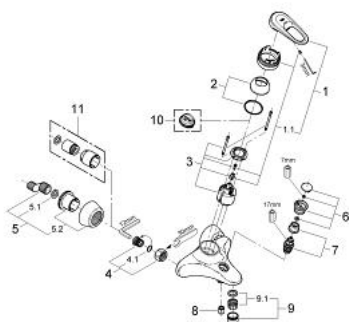

## 33 539 L00 EUROPLUS BATERIE CADĂ MONOCOMANDĂ 1/2"

### DESCRIEREA PRODUSULUI

- Colour: alb
- montare pe perete
- cartuş ceramic de 46 mm cu GROHE SilkMove
- limitator de debit reglabil
- reglare debit minim de aproximativ 2.5 l/min
- divertor cu revenire automată: cadă/duş
- aerator
- valve unic-sens integrate în ieşirea pentru duş de 1/2"
- elemente de fixare ascunse
- fixare mascată a pârgheii
- protecție împotriva refluxului
- limitator de temperatură opțional cu nr. de referință 46 308
- suprafață GROHE LongLife

### PIESE DE SCHIMB , ianuarie 1997 – now

- 1: Braț (Spare part-nr. 46415L00)
  - 1.1: kit de înlocuire pentru fixare (Spare part-nr. 46416L00)
  - 2: capac (Spare part-nr. 46417L00)
  - 3: Cartuș (Spare part-nr. 46048000)
  - 4: Racord cu șurub 1/2" (Spare part-nr. 45044000)
  - 4.1: etanșare Ø15 x Ø2 (Spare part-nr. 0311900M)
  - 5: Conexiuni excentrice (Spare part-nr. 12058L00)
  - 5.1: etanșare (Spare part-nr. 0138600M)
  - 5.2: Covering escutcheon (Spare part-nr. 45545L00)
  - 6: Buton de comutare (Spare part-nr. 46419L00)
  - 7: Comutator (Spare part-nr. 08915L00)
  - 8: Ventil de reținere (Spare part-nr. 08565000)
  - 9: Aerator (Spare part-nr. 13927L00)
  - 9.1: kit de înlocuire pentru aerator M28x1 (Spare part-nr. 45029000)
  - 10: Limitator de temperatură (Spare part-nr. 46308000)\*
  - 11: Set-extindere, 30 mm (Spare part-nr. 46238L00)\*
- \* Optional accessories