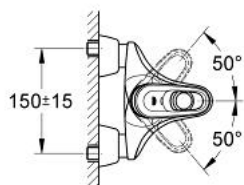

## 33 539 LG0 EUROPLUS BATERIE CADĂ MONOCOMANDĂ 1/2"

### DESCRIEREA PRODUSULUI

- montare pe perete
- cartuș ceramic de 46 mm cu GROHE SilkMove
- limitator de debit reglabil
- reglare debit minim de aproximativ 2.5 l/min
- divertor cu revenire automată: cadă/duș
- aerator
- valve unic-sens integrate în ieșirea pentru duș de 1/2"
- elemente de fixare ascunse
- fixare mascată a pârgheii
- protecție împotriva refluxului
- limitator de temperatură opțional cu nr. de referință 46 308
- suprafață GROHE LongLife

### PIESE DE SCHIMB , ianuarie 1997 – now

- 1: Braț (Spare part-nr. 46415LG0)
  - 1.1: kit de înlocuire pentru fixare (Spare part-nr. 46416LG0)
  - 2: capac (Spare part-nr. 46417L00)
  - 3: Cartuș (Spare part-nr. 46048000)
  - 4: Racord cu șurub 1/2" (Spare part-nr. 45044000)
  - 4.1: etanșare Ø15 x Ø2 (Spare part-nr. 0311900M)
  - 5: Conexiuni excentrice (Spare part-nr. 12058L00)
  - 5.1: etanșare (Spare part-nr. 0138600M)
  - 5.2: Covering escutcheon (Spare part-nr. 45545L00)
  - 6: Buton de comutare (Spare part-nr. 46419LG0)
  - 7: Comutator (Spare part-nr. 08915L00)
  - 8: Ventil de reținere (Spare part-nr. 08565000)
  - 9: Aerator (Spare part-nr. 13927G00)
  - 9.1: kit de înlocuire pentru aerator M28x1 (Spare part-nr. 45029000)
  - 10: Limitator de temperatură (Spare part-nr. 46308000)\*
  - 11: Set-extindere, 30 mm (Spare part-nr. 46238L00)\*
- \* Optional accessories