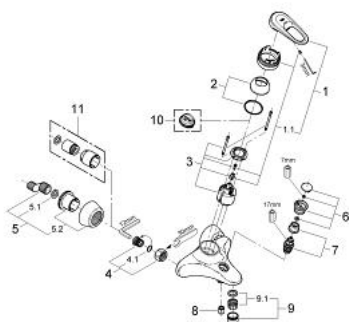

## 33 539 LG0 EUROPLUS BATERIE CADĂ MONOCOMANDĂ 1/2"

### DESCRIEREA PRODUSULUI

- montare pe perete
- cartuș ceramic de 46 mm cu GROHE SilkMove
- limitator de debit reglabil
- reglare debit minim de aproximativ 2.5 l/min
- divertor cu revenire automată: cadă/duș
- aerator
- valve unic-sens integrate în ieșirea pentru duș de 1/2"
- elemente de fixare ascunse
- fixare mascată a pârgheii
- protecție împotriva refluxului
- limitator de temperatură opțional cu nr. de referință 46 308
- suprafață GROHE LongLife

### PIESE DE SCHIMB , ianuarie 1997 – now

- 1: Braț (Spare part-nr. 46415LG0)
  - 1.1: kit de înlocuire pentru fixare (Spare part-nr. 46416LG0)
  - 2: capac (Spare part-nr. 46417L00)
  - 3: Cartuș (Spare part-nr. 46048000)
  - 4: Racord cu șurub 1/2" (Spare part-nr. 45044000)
  - 4.1: etanșare Ø15 x Ø2 (Spare part-nr. 0311900M)
  - 5: Conexiuni excentrice (Spare part-nr. 12058L00)
  - 5.1: etanșare (Spare part-nr. 0138600M)
  - 5.2: Covering escutcheon (Spare part-nr. 45545L00)
  - 6: Buton de comutare (Spare part-nr. 46419LG0)
  - 7: Comutator (Spare part-nr. 08915L00)
  - 8: Ventil de reținere (Spare part-nr. 08565000)
  - 9: Aerator (Spare part-nr. 13927G00)
  - 9.1: kit de înlocuire pentru aerator M28x1 (Spare part-nr. 45029000)
  - 10: Limitator de temperatură (Spare part-nr. 46308000)\*
  - 11: Set-extindere, 30 mm (Spare part-nr. 46238L00)\*
- \* Optional accessories