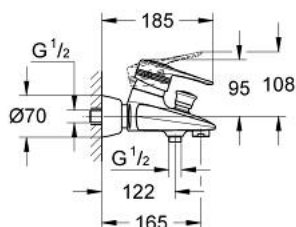

## 33 539 LG0 EUROPLUS BATERIE CADĂ MONOCOMANDĂ 1/2"

### DESCRIEREA PRODUSULUI

- montare pe perete
- cartuș ceramic de 46 mm cu GROHE SilkMove
- limitator de debit reglabil
- reglare debit minim de aproximativ 2.5 l/min
- divertor cu revenire automată: cadă/duș
- aerator
- valve unic-sens integrate în ieșirea pentru duș de 1/2"
- elemente de fixare ascunse
- fixare mascată a pârgheii
- protecție împotriva refluxului
- limitator de temperatură opțional cu nr. de referință 46 308
- suprafață GROHE LongLife

### PIESE DE SCHIMB , ianuarie 1997 – now

- 1: Braț (Spare part-nr. 46415LG0)
  - 1.1: kit de înlocuire pentru fixare (Spare part-nr. 46416LG0)
  - 2: capac (Spare part-nr. 46417L00)
  - 3: Cartuș (Spare part-nr. 46048000)
  - 4: Racord cu șurub 1/2" (Spare part-nr. 45044000)
  - 4.1: etanșare Ø15 x Ø2 (Spare part-nr. 0311900M)
  - 5: Conexiuni excentrice (Spare part-nr. 12058L00)
  - 5.1: etanșare (Spare part-nr. 0138600M)
  - 5.2: Covering escutcheon (Spare part-nr. 45545L00)
  - 6: Buton de comutare (Spare part-nr. 46419LG0)
  - 7: Comutator (Spare part-nr. 08915L00)
  - 8: Ventil de reținere (Spare part-nr. 08565000)
  - 9: Aerator (Spare part-nr. 13927G00)
  - 9.1: kit de înlocuire pentru aerator M28x1 (Spare part-nr. 45029000)
  - 10: Limitator de temperatură (Spare part-nr. 46308000)\*
  - 11: Set-extindere, 30 mm (Spare part-nr. 46238L00)\*
- \* Optional accessories