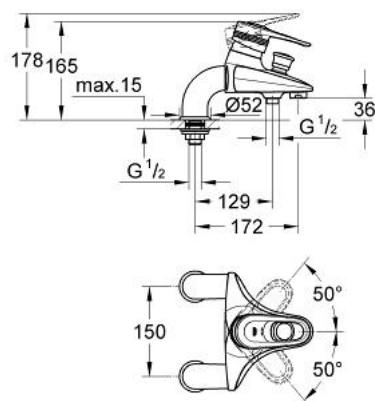

33 540 IG0 EUROPLUS BATERIE CADĂ MONOCOMANDĂ 1/2"

DESCRIEREA PRODUSULUI

- Colour: chrome/gold
- montare stativă
- cartuş ceramic de 46 mm cu GROHE SilkMove
- limitator de debit reglabil
- reglare debit minim de aproximativ 2.5 l/min
- divertor cu revenire automată: cadă/duş
- aerator
- valve unic-sens integrate în ieşirea pentru duş de 1/2"
- fixare mascată a pârgheii
- fără set de duş
- protecție împotriva refluxului
- atenție
- nu este potrivit pentru instalarea placilor de faianta
- limitator de temperatură opțional cu nr. de referință 46 308
- suprafață GROHE LongLife

33 540 IG0 EUROPLUS BATERIE CADĂ MONOCOMANDĂ 1/2"

PIESE DE SCHIMB , ianuarie 1997 – now

- 1: Braț (Spare part-nr. 46415IG0)
 - 1.1: kit de înlocuire pentru fixare (Spare part-nr. 46416IG0)
 - 2: capac (Spare part-nr. 46417000)
 - 3: Cartuș (Spare part-nr. 46048000)
 - 4: Niplu de legătură (Spare part-nr. 46014000)
 - 4.1: etanșare Ø15 x Ø2 (Spare part-nr. 0311900M)
 - 4.2: Garnitură inelară Ø18 x Ø2,5 (Spare part-nr. 0128100M)
 - 5: Racord la coloană 1/2" (Spare part-nr. 12060IG0)
 - 5.1: Ansamblu de fixare a tijei nefiletate (Spare part-nr. 45553000)
 - 5.2: Șild (Spare part-nr. 45540G00)
 - 5.3: Bulon cu filet (Spare part-nr. 0587800M)
 - 6: Buton de comutare (Spare part-nr. 46419IG0)
 - 7: Comutator (Spare part-nr. 08915000)
 - 8: Ventil de reținere (Spare part-nr. 08565000)
 - 9: Aerator (Spare part-nr. 13927G00)
 - 9.1: kit de înlocuire pentru aerator M28x1 (Spare part-nr. 45029000)
 - 10: Limitator de temperatură (Spare part-nr. 46308000)*
- * Optional accessories