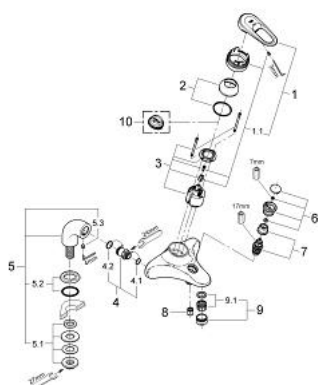

33 540 IG0 EUROPLUS BATERIE CADĂ MONOCOMANDĂ 1/2"

DESCRIEREA PRODUSULUI

- Colour: chrome/gold
- montare stativă
- cartuş ceramic de 46 mm cu GROHE SilkMove
- limitator de debit reglabil
- reglare debit minim de aproximativ 2.5 l/min
- divertor cu revenire automată: cadă/duş
- aerator
- valve unic-sens integrate în ieşirea pentru duş de 1/2"
- fixare mascată a pârgheii
- fără set de duş
- protecție împotriva refluxului
- atenție
- nu este potrivit pentru instalarea placilor de faianta
- limitator de temperatură opțional cu nr. de referință 46 308
- suprafață GROHE LongLife

33 540 IG0 EUROPLUS BATERIE CADĂ MONOCOMANDĂ 1/2"

PIESE DE SCHIMB , ianuarie 1997 – now

- 1: Braț (Spare part-nr. 46415IG0)
 - 1.1: kit de înlocuire pentru fixare (Spare part-nr. 46416IG0)
 - 2: capac (Spare part-nr. 46417000)
 - 3: Cartuș (Spare part-nr. 46048000)
 - 4: Niplu de legătură (Spare part-nr. 46014000)
 - 4.1: etanșare Ø15 x Ø2 (Spare part-nr. 0311900M)
 - 4.2: Garnitură inelară Ø18 x Ø2,5 (Spare part-nr. 0128100M)
 - 5: Racord la coloană 1/2" (Spare part-nr. 12060IG0)
 - 5.1: Ansamblu de fixare a tijei nefiletate (Spare part-nr. 45553000)
 - 5.2: Șild (Spare part-nr. 45540G00)
 - 5.3: Bulon cu filet (Spare part-nr. 0587800M)
 - 6: Buton de comutare (Spare part-nr. 46419IG0)
 - 7: Comutator (Spare part-nr. 08915000)
 - 8: Ventil de reținere (Spare part-nr. 08565000)
 - 9: Aerator (Spare part-nr. 13927G00)
 - 9.1: kit de înlocuire pentru aerator M28x1 (Spare part-nr. 45029000)
 - 10: Limitator de temperatură (Spare part-nr. 46308000)*
- * Optional accessories