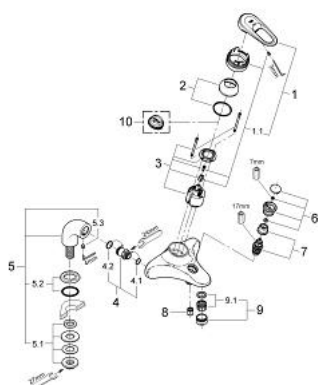

## 33 540 L00 EUROPLUS BATERIE CADĂ MONOCOMANDĂ 1/2"

### DESCRIEREA PRODUSULUI

- Colour: alb
- montare stativă
- cartuş ceramic de 46 mm cu GROHE SilkMove
- limitator de debit reglabil
- reglare debit minim de aproximativ 2.5 l/min
- divertor cu revenire automată: cadă/duş
- aerator
- valve unic-sens integrate în ieşirea pentru duş de 1/2"
- fixare mascată a pârgheii
- fără set de duş
- protecție împotriva refluxului
- atenție
- nu este potrivit pentru instalarea placilor de faianta
- limitator de temperatură opțional cu nr. de referință 46 308
- suprafață GROHE LongLife

### PIESE DE SCHIMB , ianuarie 1997 – now

- 1: Braț (Spare part-nr. 46415L00)
  - 1.1: kit de înlocuire pentru fixare (Spare part-nr. 46416L00)
  - 2: capac (Spare part-nr. 46417L00)
  - 3: Cartuș (Spare part-nr. 46048000)
  - 4: Niplu de legătură (Spare part-nr. 46014000)
  - 4.1: etanșare Ø15 x Ø2 (Spare part-nr. 0311900M)
  - 4.2: Garnitură inelară Ø18 x Ø2,5 (Spare part-nr. 0128100M)
  - 5: Racord la coloană 1/2" (Spare part-nr. 12060L00)
  - 5.1: Ansamblu de fixare a tijei nefiletate (Spare part-nr. 45553000)
  - 5.2: Șild (Spare part-nr. 45540L00)
  - 5.3: Bulon cu filet (Spare part-nr. 0587800M)
  - 6: Buton de comutare (Spare part-nr. 46419L00)
  - 7: Comutator (Spare part-nr. 08915L00)
  - 8: Ventil de reținere (Spare part-nr. 08565000)
  - 9: Aerator (Spare part-nr. 13927L00)
  - 9.1: kit de înlocuire pentru aerator M28x1 (Spare part-nr. 45029000)
  - 10: Limitator de temperatură (Spare part-nr. 46308000)\*
- \* Optional accessories