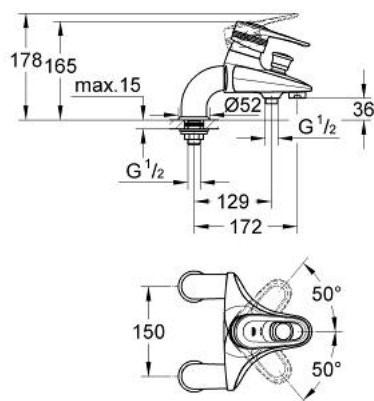

## 33 540 L00 EUROPLUS BATERIE CADĂ MONOCOMANDĂ 1/2"

### DESCRIEREA PRODUSULUI

- Colour: alb
- montare stativă
- cartuş ceramic de 46 mm cu GROHE SilkMove
- limitator de debit reglabil
- reglare debit minim de aproximativ 2.5 l/min
- divertor cu revenire automată: cadă/duş
- aerator
- valve unic-sens integrate în ieşirea pentru duş de 1/2"
- fixare mascată a pârgheii
- fără set de duş
- protecție împotriva refluxului
- atenție
- nu este potrivit pentru instalarea placilor de faianta
- limitator de temperatură opțional cu nr. de referință 46 308
- suprafață GROHE LongLife

### PIESE DE SCHIMB , ianuarie 1997 – now

- 1: Braț (Spare part-nr. 46415L00)
  - 1.1: kit de înlocuire pentru fixare (Spare part-nr. 46416L00)
  - 2: capac (Spare part-nr. 46417L00)
  - 3: Cartuș (Spare part-nr. 46048000)
  - 4: Niplu de legătură (Spare part-nr. 46014000)
  - 4.1: etanșare Ø15 x Ø2 (Spare part-nr. 0311900M)
  - 4.2: Garnitură inelară Ø18 x Ø2,5 (Spare part-nr. 0128100M)
  - 5: Racord la coloană 1/2" (Spare part-nr. 12060L00)
  - 5.1: Ansamblu de fixare a tijei nefiletate (Spare part-nr. 45553000)
  - 5.2: Șild (Spare part-nr. 45540L00)
  - 5.3: Bulon cu filet (Spare part-nr. 0587800M)
  - 6: Buton de comutare (Spare part-nr. 46419L00)
  - 7: Comutator (Spare part-nr. 08915L00)
  - 8: Ventil de reținere (Spare part-nr. 08565000)
  - 9: Aerator (Spare part-nr. 13927L00)
  - 9.1: kit de înlocuire pentru aerator M28x1 (Spare part-nr. 45029000)
  - 10: Limitator de temperatură (Spare part-nr. 46308000)\*
- \* Optional accessories