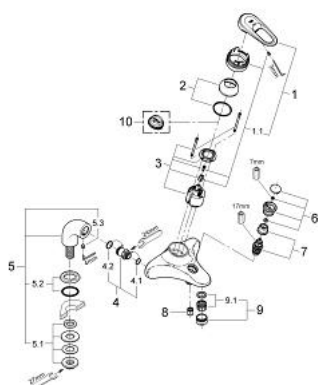

33 540 LG0 EUROPLUS BATERIE CADĂ MONOCOMANDĂ 1/2"

DESCRIEREA PRODUSULUI

- montare stativă
- cartuş ceramic de 46 mm cu GROHE SilkMove
- limitator de debit reglabil
- reglare debit minim de aproximativ 2.5 l/min
- divertor cu revenire automată: cadă/duş
- aerator
- valve unic-sens integrate în ieşirea pentru duş de 1/2"
- fixare mascată a pârgheii
- fără set de duş
- protecţie împotriva refluxului
- atenţie
- nu este potrivit pentru instalarea placilor de faianta
- limitator de temperatură opţional cu nr. de referinţă 46 308
- suprafaţă GROHE LongLife

33 540 LG0 EUROPLUS BATERIE CADĂ MONOCOMANDĂ 1/2"

PIESE DE SCHIMB , ianuarie 1997 – now

- 1: Braț (Spare part-nr. 46415LG0)
 - 1.1: kit de înlocuire pentru fixare (Spare part-nr. 46416LG0)
 - 2: capac (Spare part-nr. 46417L00)
 - 3: Cartuș (Spare part-nr. 46048000)
 - 4: Niplu de legătură (Spare part-nr. 46014000)
 - 4.1: etanșare Ø15 x Ø2 (Spare part-nr. 0311900M)
 - 4.2: Garnitură inelară Ø18 x Ø2,5 (Spare part-nr. 0128100M)
 - 5: Racord la coloană 1/2" (Spare part-nr. 12060LG0)
 - 5.1: Ansamblu de fixare a tijei nefiletate (Spare part-nr. 45553000)
 - 5.2: Șild (Spare part-nr. 45540L00)
 - 5.3: Bulon cu filet (Spare part-nr. 0587800M)
 - 6: Buton de comutare (Spare part-nr. 46419LG0)
 - 7: Comutator (Spare part-nr. 08915L00)
 - 8: Ventil de reținere (Spare part-nr. 08565000)
 - 9: Aerator (Spare part-nr. 13927G00)
 - 9.1: kit de înlocuire pentru aerator M28x1 (Spare part-nr. 45029000)
 - 10: Limitator de temperatură (Spare part-nr. 46308000)*
- * Optional accessories