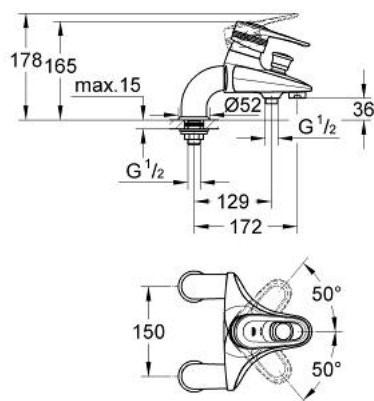

33 540 LG0 EUROPLUS BATERIE CADĂ MONOCOMANDĂ 1/2"

DESCRIEREA PRODUSULUI

- montare stativă
- cartuş ceramic de 46 mm cu GROHE SilkMove
- limitator de debit reglabil
- reglare debit minim de aproximativ 2.5 l/min
- divertor cu revenire automată: cadă/duş
- aerator
- valve unic-sens integrate în ieşirea pentru duş de 1/2"
- fixare mascată a pârgheii
- fără set de duş
- protecţie împotriva refluxului
- atenţie
- nu este potrivit pentru instalarea placilor de faianta
- limitator de temperatură opţional cu nr. de referinţă 46 308
- suprafaţă GROHE LongLife

33 540 LG0 EUROPLUS BATERIE CADĂ MONOCOMANDĂ 1/2"

PIESE DE SCHIMB , ianuarie 1997 – now

- 1: Braț (Spare part-nr. 46415LG0)
 - 1.1: kit de înlocuire pentru fixare (Spare part-nr. 46416LG0)
 - 2: capac (Spare part-nr. 46417L00)
 - 3: Cartuș (Spare part-nr. 46048000)
 - 4: Niplu de legătură (Spare part-nr. 46014000)
 - 4.1: etanșare Ø15 x Ø2 (Spare part-nr. 0311900M)
 - 4.2: Garnitură inelară Ø18 x Ø2,5 (Spare part-nr. 0128100M)
 - 5: Racord la coloană 1/2" (Spare part-nr. 12060LG0)
 - 5.1: Ansamblu de fixare a tijei nefiletate (Spare part-nr. 45553000)
 - 5.2: Șild (Spare part-nr. 45540L00)
 - 5.3: Bulon cu filet (Spare part-nr. 0587800M)
 - 6: Buton de comutare (Spare part-nr. 46419LG0)
 - 7: Comutator (Spare part-nr. 08915L00)
 - 8: Ventil de reținere (Spare part-nr. 08565000)
 - 9: Aerator (Spare part-nr. 13927G00)
 - 9.1: kit de înlocuire pentru aerator M28x1 (Spare part-nr. 45029000)
 - 10: Limitator de temperatură (Spare part-nr. 46308000)*
- * Optional accessories