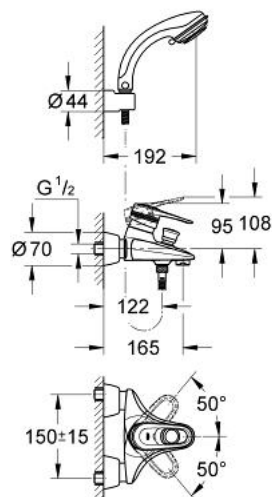

33 547 000 EUROPLUS BATERIE CADĂ MONOCOMANDĂ 1/2"

DESCRIEREA PRODUSULUI

- Colour: cromat
- montare pe perete
- cartuş ceramic de 46 mm cu GROHE SilkMove
- limitator de debit reglabil
- reglare debit minim de aproximativ 2.5 l/min
- divertor cu revenire automată: cadă/duş
- aerator
- valve unic-sens integrate în ieşirea pentru duş de 1/2"
- elemente de fixare ascunse
- fixare mascată a pârgheii
- cu set de duş Relaxa plus
- compus din:
 - pară de duş cu jet Champagne (28 174)
 - suport de perete pentru duş (28 622)
 - furtun de duş Relaxaflex de 1500 mm 1/2" x 1/2" (28 151)
 - limitator de temperatură opţional cu nr. de referinţă 46 308
 - protecţie împotriva refluxului
 - suprafaţă GROHE LongLife

33 547 000 EUROPLUS BATERIE CADĂ MONOCOMANDĂ 1/2"

PIESE DE SCHIMB , ianuarie 1997 – now

- 1: Braț (Spare part-nr. 46415IP0)
- 1.1: kit de înlocuire pentru fixare (Spare part-nr. 46416IP0)
- 2: capac (Spare part-nr. 46417000)
- 3: Cartuș (Spare part-nr. 46048000)
- 4: Racord cu șurub 1/2" (Spare part-nr. 45044000)
- 4.1: etanșare Ø15 x Ø2 (Spare part-nr. 0311900M)
- 5: Conexiuni excentrice (Spare part-nr. 12058000)
- 5.1: etanșare (Spare part-nr. 0138600M)
- 5.2: Covering escutcheon (Spare part-nr. 45545000)
- 6: Buton de comutare (Spare part-nr. 46419IP0)
- 7: Comutator (Spare part-nr. 08915000)
- 8: Ventil de reținere (Spare part-nr. 08565000)
- 9: Aerator (Spare part-nr. 13927000)
- 9.1: kit de înlocuire pentru aerator M28x1 (Spare part-nr. 45029000)
- 10: Furtun de duș (Spare part-nr. 28151000)
- 11: Suport de perete pentru para de duș (Spare part-nr. 28622000)
- 12: Pară de duș cu 2 pulverizări (Spare part-nr. 28174000)
- 12.1: Piesă de legătură (Spare part-nr. 28635XX0)
- 12.2: Filtru impuritati (Spare part-nr. 0700200M)
- 12.3: Limitator de temperatură (Spare part-nr. 46308000)*
- 13: Limitator de temperatură (Spare part-nr. 46308000)*
- 14: Set-extindere, 30 mm (Spare part-nr. 46238000)*