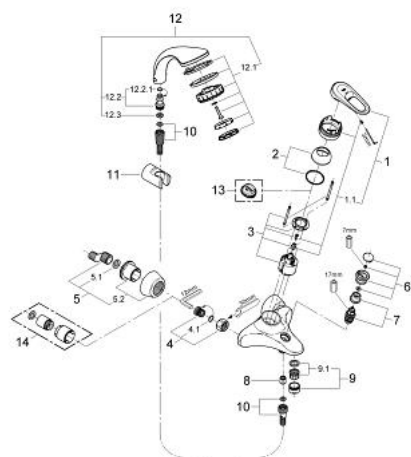

33 547 000 EUROPLUS BATERIE CADĂ MONOCOMANDĂ 1/2"

DESCRIEREA PRODUSULUI

- Colour: cromat
- montare pe perete
- cartuş ceramic de 46 mm cu GROHE SilkMove
- limitator de debit reglabil
- reglare debit minim de aproximativ 2.5 l/min
- divertor cu revenire automată: cadă/duş
- aerator
- valve unic-sens integrate în ieşirea pentru duş de 1/2"
- elemente de fixare ascunse
- fixare mascată a pârgheii
- cu set de duş Relaxa plus
- compus din:
 - pară de duş cu jet Champagne (28 174)
 - suport de perete pentru duş (28 622)
 - furtun de duş Relaxaflex de 1500 mm 1/2" x 1/2" (28 151)
 - limitator de temperatură opţional cu nr. de referinţă 46 308
 - protecţie împotriva refluxului
 - suprafaţă GROHE LongLife

33 547 000 EUROPLUS BATERIE CADĂ MONOCOMANDĂ 1/2"

PIESE DE SCHIMB , ianuarie 1997 – now

- 1: Braț (Spare part-nr. 46415IP0)
- 1.1: kit de înlocuire pentru fixare (Spare part-nr. 46416IP0)
- 2: capac (Spare part-nr. 46417000)
- 3: Cartuș (Spare part-nr. 46048000)
- 4: Racord cu șurub 1/2" (Spare part-nr. 45044000)
- 4.1: etanșare Ø15 x Ø2 (Spare part-nr. 0311900M)
- 5: Conexiuni excentrice (Spare part-nr. 12058000)
- 5.1: etanșare (Spare part-nr. 0138600M)
- 5.2: Covering escutcheon (Spare part-nr. 45545000)
- 6: Buton de comutare (Spare part-nr. 46419IP0)
- 7: Comutator (Spare part-nr. 08915000)
- 8: Ventil de reținere (Spare part-nr. 08565000)
- 9: Aerator (Spare part-nr. 13927000)
- 9.1: kit de înlocuire pentru aerator M28x1 (Spare part-nr. 45029000)
- 10: Furtun de duș (Spare part-nr. 28151000)
- 11: Suport de perete pentru para de duș (Spare part-nr. 28622000)
- 12: Pară de duș cu 2 pulverizări (Spare part-nr. 28174000)
- 12.1: Piesă de legătură (Spare part-nr. 28635XX0)
- 12.2: Filtru impuritati (Spare part-nr. 0700200M)
- 12.3: Limitator de temperatură (Spare part-nr. 46308000)*
- 13: Limitator de temperatură (Spare part-nr. 46308000)*
- 14: Set-extindere, 30 mm (Spare part-nr. 46238000)*