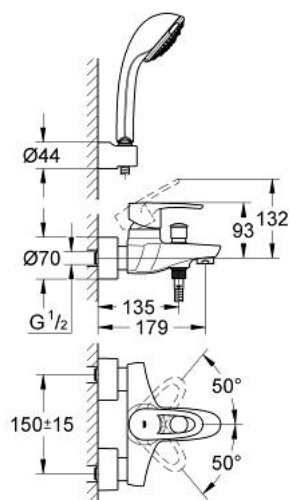

33 547 001 EUROPLUS BATERIE CADĂ MONOCOMANDĂ 1/2"

DESCRIEREA PRODUSULUI

- Colour: cromat
- montare pe perete
- mâner din metal
- cartuş ceramic de 46 mm cu GROHE SilkMove
- suprafață GROHE LongLife
- limitator de debit reglabil
- reglare debit minim de aproximativ 2.5 l/min
- divertor cu revenire automată: cadă/duș
- valve unic-sens integrate în ieșirea pentru duș de 1/2"
- aerator
- racorduri în S acoperite cu etanșare la perete
- limitator de temperatură opțional cu nr. de referință 46 375
- cu set de duș
- compus din:
 - pară de duș Relaxa Massage (28 795 000)
 - suport de perete pentru duș (28 622)
 - furtun de duș Relaxaflex de 1500 mm 1/2" x 1/2" (28 151)
 - protecție împotriva refluxului
 - nivel de zgomot I în conformitate cu DIN 4109

33 547 001 EUROPLUS BATERIE CADĂ MONOCOMANDĂ 1/2"

PIESE DE SCHIMB , mai 2007 – now

- 1: Braț (Spare part-nr. 46569000)
- 2: capac (Spare part-nr. 46570000)
- 3: Cartuș (Spare part-nr. 46048000)
- 4: Buton de comutare (Spare part-nr. 46571000)
- 5: Comutator (Spare part-nr. 08915000)
- 6: Aerator (Spare part-nr. 13927000)
- 7: Racord cu șurub 1/2" (Spare part-nr. 45044000)
- 8: Conexiuni excentrice (Spare part-nr. 12693000)
- 9: Ventil de reținere (Spare part-nr. 08565000)
- 10: Filtru impuritati (Spare part-nr. 0700200M)
- 11: Set-extindere, 30 mm (Spare part-nr. 46238000)*
- 12: Limitator de temperatură (Spare part-nr. 46375000)*