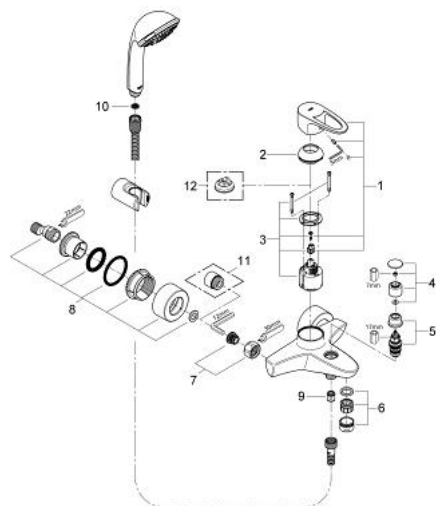

33 547 001 EUROPLUS BATERIE CADĂ MONOCOMANDĂ 1/2"

DESCRIEREA PRODUSULUI

- Colour: cromat
- montare pe perete
- mâner din metal
- cartuş ceramic de 46 mm cu GROHE SilkMove
- suprafață GROHE LongLife
- limitator de debit reglabil
- reglare debit minim de aproximativ 2.5 l/min
- divertor cu revenire automată: cadă/duș
- valve unic-sens integrate în ieșirea pentru duș de 1/2"
- aerator
- racorduri în S acoperite cu etanșare la perete
- limitator de temperatură opțional cu nr. de referință 46 375
- cu set de duș
- compus din:
 - pară de duș Relaxa Massage (28 795 000)
 - suport de perete pentru duș (28 622)
 - furtun de duș Relaxaflex de 1500 mm 1/2" x 1/2" (28 151)
 - protecție împotriva refluxului
 - nivel de zgomot I în conformitate cu DIN 4109

33 547 001 EUROPLUS BATERIE CADĂ MONOCOMANDĂ 1/2"

PIESE DE SCHIMB , mai 2007 – now

- 1: Braț (Spare part-nr. 46569000)
- 2: capac (Spare part-nr. 46570000)
- 3: Cartuș (Spare part-nr. 46048000)
- 4: Buton de comutare (Spare part-nr. 46571000)
- 5: Comutator (Spare part-nr. 08915000)
- 6: Aerator (Spare part-nr. 13927000)
- 7: Racord cu șurub 1/2" (Spare part-nr. 45044000)
- 8: Conexiuni excentrice (Spare part-nr. 12693000)
- 9: Ventil de reținere (Spare part-nr. 08565000)
- 10: Filtru impuritati (Spare part-nr. 0700200M)
- 11: Set-extindere, 30 mm (Spare part-nr. 46238000)*
- 12: Limitator de temperatură (Spare part-nr. 46375000)*