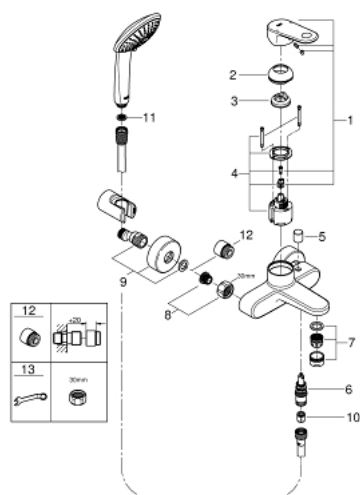

33 547 002 EUROPLUS BATERIE CADĂ MONOCOMANDĂ 1/2"

DESCRIEREA PRODUSULUI

- Colour: cromat
- montare pe perete
- mâner din metal
- cartuş ceramic de 46 mm cu GROHE SilkMove
- limitator temperatură
- suprafață GROHE LongLife
- limitator de debit reglabil
- reglare debit minim de aproximativ 2.5 l/min
- divertor cu revenire automată: cadă/duș
- aerator cu tehnologie SpeedClean
- valve unic-sens integrate în ieșirea pentru duș de 1/2"
- conexiuni excentrice
- protecție împotriva refluxului
- cu set de duș
- pară de duș Euphoria 110 Champagne (27 222)
- suport de perete pentru duș (28 622)
- furtun de duș Relaxaflex de 1500 mm 1/2" x 1/2" (28 151)

33 547 002 EUROPLUS BATERIE CADĂ MONOCOMANDĂ 1/2"

PIESE DE SCHIMB , octombrie 2008 – now

- 1: Braț (Spare part-nr. 46651000)
- 2: capac (Spare part-nr. 46570000)
- 3: Limitator de temperatură (Spare part-nr. 46375000)
- 4: Cartuș (Spare part-nr. 46048000)
- 5: Buton de comutare (Spare part-nr. 64309000)
- 6: Comutator (Spare part-nr. 65655000)
- 7: Aerator (Spare part-nr. 13927000)
- 8: Racord cu șurub 1/2" (Spare part-nr. 45044000)
- 9: Conexiuni excentrice (Spare part-nr. 12662000)
- 10: Ventil de reținere (Spare part-nr. 08565000)
- 11: Filtru impuritati (Spare part-nr. 0700200M)
- 12: Prelungire 3/4", 20 mm (Spare part-nr. 0713000M)*
- 13: piuliță specială (Spare part-nr. 19377000)*