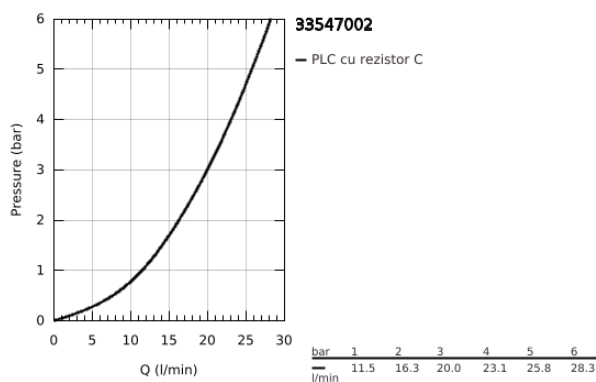

33 547 002 EUROPLUS BATERIE CADĂ MONOCOMANDĂ 1/2"

DESCRIEREA PRODUSULUI

- Colour: cromat
- montare pe perete
- mâner din metal
- cartuş ceramic de 46 mm cu GROHE SilkMove
- limitator temperatură
- suprafață GROHE LongLife
- limitator de debit reglabil
- reglare debit minim de aproximativ 2.5 l/min
- divertor cu revenire automată: cadă/duș
- aerator cu tehnologie SpeedClean
- valve unic-sens integrate în ieșirea pentru duș de 1/2"
- conexiuni excentrice
- protecție împotriva refluxului
- cu set de duș
- pară de duș Euphoria 110 Champagne (27 222)
- suport de perete pentru duș (28 622)
- furtun de duș Relaxaflex de 1500 mm 1/2" x 1/2" (28 151)

33 547 002 EUROPLUS BATERIE CADĂ MONOCOMANDĂ 1/2"

PIESE DE SCHIMB , octombrie 2008 – now

- 1: Braț (Spare part-nr. 46651000)
- 2: capac (Spare part-nr. 46570000)
- 3: Limitator de temperatură (Spare part-nr. 46375000)
- 4: Cartuș (Spare part-nr. 46048000)
- 5: Buton de comutare (Spare part-nr. 64309000)
- 6: Comutator (Spare part-nr. 65655000)
- 7: Aerator (Spare part-nr. 13927000)
- 8: Racord cu șurub 1/2" (Spare part-nr. 45044000)
- 9: Conexiuni excentrice (Spare part-nr. 12662000)
- 10: Ventil de reținere (Spare part-nr. 08565000)
- 11: Filtru impuritati (Spare part-nr. 0700200M)
- 12: Prelungire 3/4", 20 mm (Spare part-nr. 0713000M)*
- 13: piuliță specială (Spare part-nr. 19377000)*