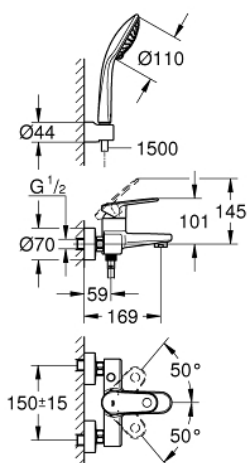

33 547 002 EUROPLUS BATERIE CADĂ MONOCOMANDĂ 1/2"

DESCRIEREA PRODUSULUI

- Colour: cromat
- montare pe perete
- mâner din metal
- cartuş ceramic de 46 mm cu GROHE SilkMove
- limitator temperatură
- suprafață GROHE LongLife
- limitator de debit reglabil
- reglare debit minim de aproximativ 2.5 l/min
- divertor cu revenire automată: cadă/duș
- aerator cu tehnologie SpeedClean
- valve unic-sens integrate în ieșirea pentru duș de 1/2"
- conexiuni excentrice
- protecție împotriva refluxului
- cu set de duș
- pară de duș Euphoria 110 Champagne (27 222)
- suport de perete pentru duș (28 622)
- furtun de duș Relaxaflex de 1500 mm 1/2" x 1/2" (28 151)

33 547 002 EUROPLUS BATERIE CADĂ MONOCOMANDĂ 1/2"

PIESE DE SCHIMB , octombrie 2008 – now

- 1: Braț (Spare part-nr. 46651000)
- 2: capac (Spare part-nr. 46570000)
- 3: Limitator de temperatură (Spare part-nr. 46375000)
- 4: Cartuș (Spare part-nr. 46048000)
- 5: Buton de comutare (Spare part-nr. 64309000)
- 6: Comutator (Spare part-nr. 65655000)
- 7: Aerator (Spare part-nr. 13927000)
- 8: Racord cu șurub 1/2" (Spare part-nr. 45044000)
- 9: Conexiuni excentrice (Spare part-nr. 12662000)
- 10: Ventil de reținere (Spare part-nr. 08565000)
- 11: Filtru impuritati (Spare part-nr. 0700200M)
- 12: Prelungire 3/4", 20 mm (Spare part-nr. 0713000M)*
- 13: piuliță specială (Spare part-nr. 19377000)*