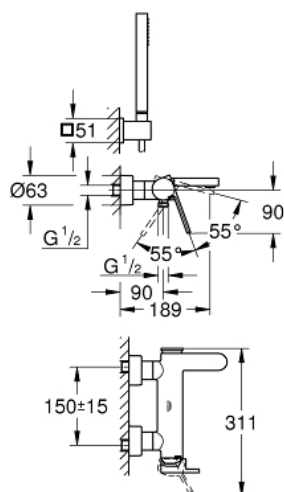

33 547 003 GROHE PLUS BATERIE CADĂ MONOCOMANDĂ 1/2"

DESCRIEREA PRODUSULUI

- Colour: cromat
- montare pe perete
- mâner din metal
- cartuş ceramic de 35 mm cu GROHE SilkMove
- cu limitator de temperatură
- suprafață GROHE LongLife
- divertor cu revenire automată: cadă/duș
- aerator laminar
- scurgere duș 1/2"
- valvă sens-unic integrată
- elemente de fixare ascunse
- protecție împotriva refluxului
- cu set de duș
- compus din:
 - pară de duș Euphoria Cube Stick (27 698)
 - suport de perete pentru duș (27 693 000)
 - furtun de duș Silverflex 1.500 mm (28 364)
- presiunea minimă recomandată 1.0 bar

33 547 003 GROHE PLUS BATERIE CADĂ MONOCOMANDĂ 1/2"

PIESE DE SCHIMB , august 2018 – now

- 1: Braț (Spare part-nr. 48450000)
- 2: Cartuș (Spare part-nr. 46374000)
- 3: Comutator (Spare part-nr. 48451000)
- 4: Aerator (Spare part-nr. 48009000)
- 5: Ventil de reținere (Spare part-nr. 08565000)
- 6: Racord cu șurub 1/2" (Spare part-nr. 45044000)
- 7: Conexiuni excentrice (Spare part-nr. 48453000)
- 8: Filtru impurități (Spare part-nr. 0700200M)
- 9: Set-extindere, 30 mm (Spare part-nr. 46238000)*
- 10: Cheie tubulară (Spare part-nr. 19332000)*
- 11: piuliță specială (Spare part-nr. 19377000)*