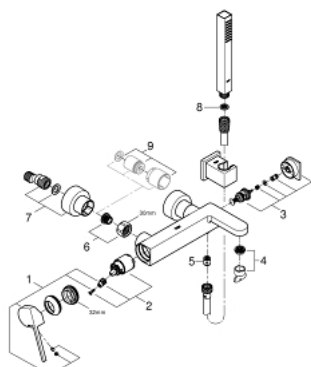

33 547 003 GROHE PLUS BATERIE CADĂ MONOCOMANDĂ 1/2"

DESCRIEREA PRODUSULUI

- Colour: cromat
- montare pe perete
- mâner din metal
- cartuş ceramic de 35 mm cu GROHE SilkMove
- cu limitator de temperatură
- suprafață GROHE LongLife
- divertor cu revenire automată: cadă/duș
- aerator laminar
- scurgere duș 1/2"
- valvă sens-unic integrată
- elemente de fixare ascunse
- protecție împotriva refluxului
- cu set de duș
- compus din:
 - pară de duș Euphoria Cube Stick (27 698)
 - suport de perete pentru duș (27 693 000)
 - furtun de duș Silverflex 1.500 mm (28 364)
- presiunea minimă recomandată 1.0 bar

33 547 003 GROHE PLUS BATERIE CADĂ MONOCOMANDĂ 1/2"

PIESE DE SCHIMB , august 2018 – now

- 1: Braț (Spare part-nr. 48450000)
- 2: Cartuș (Spare part-nr. 46374000)
- 3: Comutator (Spare part-nr. 48451000)
- 4: Aerator (Spare part-nr. 48009000)
- 5: Ventil de reținere (Spare part-nr. 08565000)
- 6: Racord cu șurub 1/2" (Spare part-nr. 45044000)
- 7: Conexiuni excentrice (Spare part-nr. 48453000)
- 8: Filtru impurități (Spare part-nr. 0700200M)
- 9: Set-extindere, 30 mm (Spare part-nr. 46238000)*
- 10: Cheie tubulară (Spare part-nr. 19332000)*
- 11: piuliță specială (Spare part-nr. 19377000)*