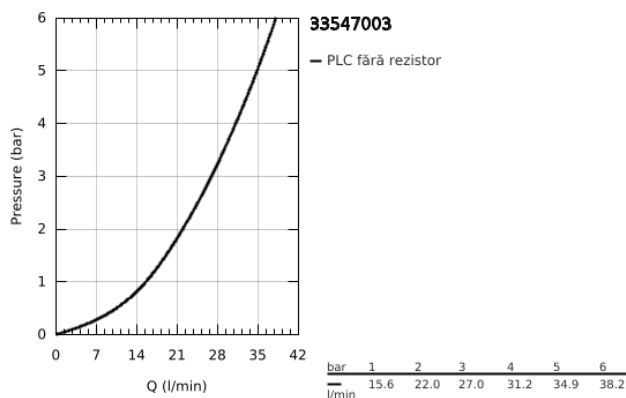

33 547 003 GROHE PLUS BATERIE CADĂ MONOCOMANDĂ 1/2"

DESCRIEREA PRODUSULUI

- Colour: cromat
- montare pe perete
- mâner din metal
- cartuş ceramic de 35 mm cu GROHE SilkMove
- cu limitator de temperatură
- suprafață GROHE LongLife
- divertor cu revenire automată: cadă/duș
- aerator laminar
- scurgere duș 1/2"
- valvă sens-unic integrată
- elemente de fixare ascunse
- protecție împotriva refluxului
- cu set de duș
- compus din:
 - pară de duș Euphoria Cube Stick (27 698)
 - suport de perete pentru duș (27 693 000)
 - furtun de duș Silverflex 1.500 mm (28 364)
- presiunea minimă recomandată 1.0 bar

33 547 003 GROHE PLUS BATERIE CADĂ MONOCOMANDĂ 1/2"

PIESE DE SCHIMB , august 2018 – now

- 1: Braț (Spare part-nr. 48450000)
- 2: Cartuș (Spare part-nr. 46374000)
- 3: Comutator (Spare part-nr. 48451000)
- 4: Aerator (Spare part-nr. 48009000)
- 5: Ventil de reținere (Spare part-nr. 08565000)
- 6: Racord cu șurub 1/2" (Spare part-nr. 45044000)
- 7: Conexiuni excentrice (Spare part-nr. 48453000)
- 8: Filtru impurități (Spare part-nr. 0700200M)
- 9: Set-extindere, 30 mm (Spare part-nr. 46238000)*
- 10: Cheie tubulară (Spare part-nr. 19332000)*
- 11: piuliță specială (Spare part-nr. 19377000)*