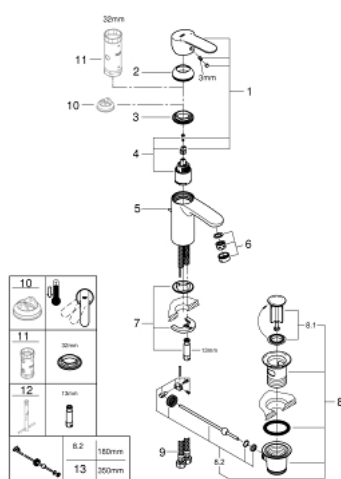

33 552 002 EUROSTYLE COSMOPOLITAN BATERIE LAVOAR MONOCOMANDĂ 1/2" MĂRIMEA S

DESCRIEREA PRODUSULUI

- Colour: cromat
- instalare pe o singură gaură
- mâner din metal
- cartuş ceramic de 35 mm cu GROHE SilkMove
- limitator de debit reglabil
- suprafață GROHE LongLife
- sistem de instalare GROHE FastFixation cu suport de centrare
- aerator
- set evacuare cu tijă
- racorduri flexibile de conectare la apă
- limitator de temperatură opțional cu nr. de referință 46 375
- nivel de zgomot I în conformitate cu DIN 4109

33 552 002 EUROSTYLE COSMOPOLITAN BATERIE LAVOAR MONOCOMANDĂ 1/2" MĂRIMEA S

PIESE DE SCHIMB , iulie 2018 – now

- 1: Braț (Spare part-nr. 46748000)
- 2: capac (Spare part-nr. 46492000)
- 3: Screw coupling (Spare part-nr. 46460000)
- 4: Cartuș (Spare part-nr. 46374000)
- 5: Tijă verticală (Spare part-nr. 46739000)
- 6: Aerator (Spare part-nr. 13929000)
- 7: Ansamblu de fixare a tijei nefiletate (Spare part-nr. 46671000)
- 8: Set de scurgere 1 1/4" (Spare part-nr. 28910000)
- 8.1: Fișa de conectare (Spare part-nr. 07182000)
- 8.2: Tijă cu bilă (Spare part-nr. 07052000)
- 9: Furtun de legătură (Spare part-nr. 46255000)
- 10: Limitator de temperatură (Spare part-nr. 46375000)*
- 11: Cheie tubulară (Spare part-nr. 19332000)*
- 12: Cheie pentru montare (Spare part-nr. 19017000)*
- 13: Tijă cu bilă (Spare part-nr. 07341000)*