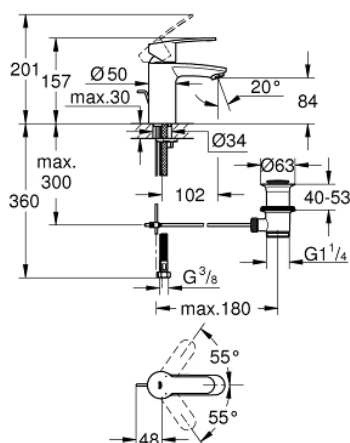

33 552 002 EUROSTYLE COSMOPOLITAN BATERIE LAVOAR MONOCOMANDĂ 1/2" MĂRIMEA S

DESCRIEREA PRODUSULUI

- Colour: cromat
- instalare pe o singură gaură
- mâner din metal
- cartuş ceramic de 35 mm cu GROHE SilkMove
- limitator de debit reglabil
- suprafață GROHE LongLife
- sistem de instalare GROHE FastFixation cu suport de centrare
- aerator
- set evacuare cu tijă
- racorduri flexibile de conectare la apă
- limitator de temperatură opțional cu nr. de referință 46 375
- nivel de zgomot I în conformitate cu DIN 4109

33 552 002 EUROSTYLE COSMOPOLITAN BATERIE LAVOAR MONOCOMANDĂ 1/2" MĂRIMEA S

PIESE DE SCHIMB , iulie 2018 – now

- 1: Braț (Spare part-nr. 46748000)
- 2: capac (Spare part-nr. 46492000)
- 3: Screw coupling (Spare part-nr. 46460000)
- 4: Cartuș (Spare part-nr. 46374000)
- 5: Tijă verticală (Spare part-nr. 46739000)
- 6: Aerator (Spare part-nr. 13929000)
- 7: Ansamblu de fixare a tijei nefiletate (Spare part-nr. 46671000)
- 8: Set de scurgere 1 1/4" (Spare part-nr. 28910000)
- 8.1: Fișa de conectare (Spare part-nr. 07182000)
- 8.2: Tijă cu bilă (Spare part-nr. 07052000)
- 9: Furtun de legătură (Spare part-nr. 46255000)
- 10: Limitator de temperatură (Spare part-nr. 46375000)*
- 11: Cheie tubulară (Spare part-nr. 19332000)*
- 12: Cheie pentru montare (Spare part-nr. 19017000)*
- 13: Tijă cu bilă (Spare part-nr. 07341000)*