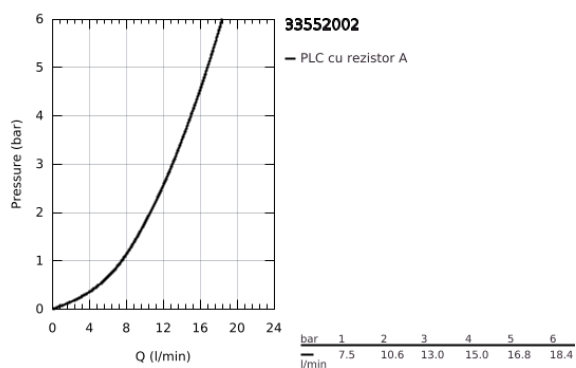

33 552 002 EUROSTYLE COSMOPOLITAN BATERIE LAVOAR MONOCOMANDĂ 1/2" MĂRIMEA S

DESCRIEREA PRODUSULUI

- Colour: cromat
- instalare pe o singură gaură
- mâner din metal
- cartuş ceramic de 35 mm cu GROHE SilkMove
- limitator de debit reglabil
- suprafață GROHE LongLife
- sistem de instalare GROHE FastFixation cu suport de centrare
- aerator
- set evacuare cu tijă
- racorduri flexibile de conectare la apă
- limitator de temperatură opțional cu nr. de referință 46 375
- nivel de zgomot I în conformitate cu DIN 4109

33 552 002 EUROSTYLE COSMOPOLITAN BATERIE LAVOAR MONOCOMANDĂ 1/2" MĂRIMEA S

PIESE DE SCHIMB , iulie 2018 – now

- 1: Braț (Spare part-nr. 46748000)
- 2: capac (Spare part-nr. 46492000)
- 3: Screw coupling (Spare part-nr. 46460000)
- 4: Cartuș (Spare part-nr. 46374000)
- 5: Tijă verticală (Spare part-nr. 46739000)
- 6: Aerator (Spare part-nr. 13929000)
- 7: Ansamblu de fixare a tijei nefiletate (Spare part-nr. 46671000)
- 8: Set de scurgere 1 1/4" (Spare part-nr. 28910000)
- 8.1: Fișa de conectare (Spare part-nr. 07182000)
- 8.2: Tijă cu bilă (Spare part-nr. 07052000)
- 9: Furtun de legătură (Spare part-nr. 46255000)
- 10: Limitator de temperatură (Spare part-nr. 46375000)*
- 11: Cheie tubulară (Spare part-nr. 19332000)*
- 12: Cheie pentru montare (Spare part-nr. 19017000)*
- 13: Tijă cu bilă (Spare part-nr. 07341000)*