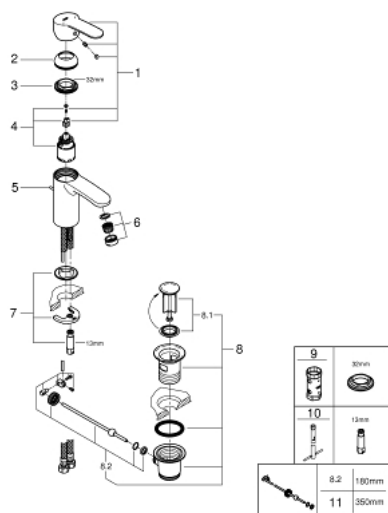

33 552 20E EUROSTYLE COSMOPOLITAN BATERIE LAVOAR MONOCOMANDĂ 1/2" MĂRIMEA S

DESCRIEREA PRODUSULUI

- Colour: cromat
- instalare pe o singură gaură
- mâner din metal
- cartuş ceramic de 35 mm cu GROHE SilkMove
- limitator de debit reglabil
- reglare debit minim de aproximativ 2.5 l/min
- limitator temperatură
- suprafață GROHE LongLife
- GROHE EcoJoy tehnologie pentru reducerea consumului de apă
- maximum flow rate (at 3 bar): 5 l/min
- aerator cu tehnologie SpeedClean
- sistem de instalare GROHE FastFixationcu suport de centrare
- set evacuare cu tijă
- racorduri flexibile de conectare la apă
- presiunea minimă recomandată 1.0 bar
- nivel de zgomot I în conformitate cu DIN 4109

33 552 20E EUROSTYLE COSMOPOLITAN BATERIE LAVOAR MONOCOMANDĂ 1/2" MĂRIMEA S

PIESE DE SCHIMB , august 2017 – now

- 1: Braț (Spare part-nr. 46748000)
- 2: capac (Spare part-nr. 46492000)
- 3: Screw coupling (Spare part-nr. 46460000)
- 4: Cartuș (Spare part-nr. 46374000)
- 5: Tijă verticală (Spare part-nr. 46739000)
- 6: Aerator (Spare part-nr. 48159000)
- 7: Ansamblu de fixare a tije nefiletate (Spare part-nr. 46671000)
- 8: Set de scurgere 1 1/4" (Spare part-nr. 28910000)
- 8.1: Fișa de conectare (Spare part-nr. 07182000)
- 8.2: Tijă cu bilă (Spare part-nr. 07052000)
- 9: Cheie tubulară (Spare part-nr. 19332000)*
- 10: Cheie pentru montare (Spare part-nr. 19017000)*
- 11: Tijă cu bilă (Spare part-nr. 07341000)*