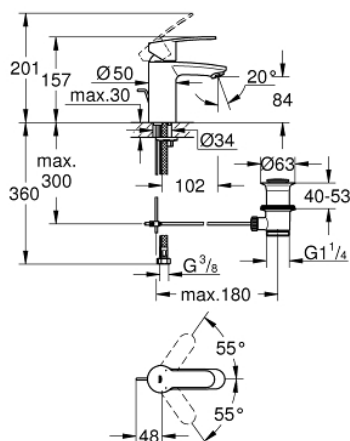

33 552 20E EUROSTYLE COSMOPOLITAN BATERIE LAVOAR MONOCOMANDĂ 1/2" MĂRIMEA S

DESCRIEREA PRODUSULUI

- Colour: cromat
- instalare pe o singură gaură
- mâner din metal
- cartuş ceramic de 35 mm cu GROHE SilkMove
- limitator de debit reglabil
- reglare debit minim de aproximativ 2.5 l/min
- limitator temperatură
- suprafață GROHE LongLife
- GROHE EcoJoy tehnologie pentru reducerea consumului de apă
- maximum flow rate (at 3 bar): 5 l/min
- aerator cu tehnologie SpeedClean
- sistem de instalare GROHE FastFixationcu suport de centrare
- set evacuare cu tijă
- racorduri flexibile de conectare la apă
- presiunea minimă recomandată 1.0 bar
- nivel de zgomot I în conformitate cu DIN 4109

33 552 20E EUROSTYLE COSMOPOLITAN BATERIE LAVOAR MONOCOMANDĂ 1/2" MĂRIMEA S

PIESE DE SCHIMB , august 2017 – now

- 1: Braț (Spare part-nr. 46748000)
- 2: capac (Spare part-nr. 46492000)
- 3: Screw coupling (Spare part-nr. 46460000)
- 4: Cartuș (Spare part-nr. 46374000)
- 5: Tijă verticală (Spare part-nr. 46739000)
- 6: Aerator (Spare part-nr. 48159000)
- 7: Ansamblu de fixare a tije nefiletate (Spare part-nr. 46671000)
- 8: Set de scurgere 1 1/4" (Spare part-nr. 28910000)
- 8.1: Fișa de conectare (Spare part-nr. 07182000)
- 8.2: Tijă cu bilă (Spare part-nr. 07052000)
- 9: Cheie tubulară (Spare part-nr. 19332000)*
- 10: Cheie pentru montare (Spare part-nr. 19017000)*
- 11: Tijă cu bilă (Spare part-nr. 07341000)*