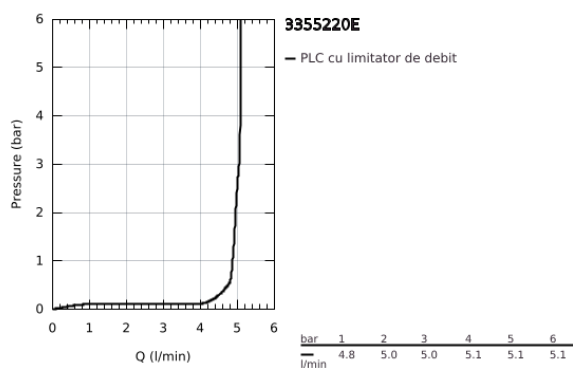

33 552 20E EUROSTYLE COSMOPOLITAN BATERIE LAVOAR MONOCOMANDĂ 1/2" MĂRIMEA S

DESCRIEREA PRODUSULUI

- Colour: cromat
- instalare pe o singură gaură
- mâner din metal
- cartuş ceramic de 35 mm cu GROHE SilkMove
- limitator de debit reglabil
- reglare debit minim de aproximativ 2.5 l/min
- limitator temperatură
- suprafață GROHE LongLife
- GROHE EcoJoy tehnologie pentru reducerea consumului de apă
- maximum flow rate (at 3 bar): 5 l/min
- aerator cu tehnologie SpeedClean
- sistem de instalare GROHE FastFixationcu suport de centrare
- set evacuare cu tijă
- racorduri flexibile de conectare la apă
- presiunea minimă recomandată 1.0 bar
- nivel de zgomot I în conformitate cu DIN 4109

33 552 20E EUROSTYLE COSMOPOLITAN BATERIE LAVOAR MONOCOMANDĂ 1/2" MĂRIMEA S

PIESE DE SCHIMB , august 2017 – now

- 1: Braț (Spare part-nr. 46748000)
- 2: capac (Spare part-nr. 46492000)
- 3: Screw coupling (Spare part-nr. 46460000)
- 4: Cartuș (Spare part-nr. 46374000)
- 5: Tijă verticală (Spare part-nr. 46739000)
- 6: Aerator (Spare part-nr. 48159000)
- 7: Ansamblu de fixare a tije nefiletate (Spare part-nr. 46671000)
- 8: Set de scurgere 1 1/4" (Spare part-nr. 28910000)
- 8.1: Fișa de conectare (Spare part-nr. 07182000)
- 8.2: Tijă cu bilă (Spare part-nr. 07052000)
- 9: Cheie tubulară (Spare part-nr. 19332000)*
- 10: Cheie pentru montare (Spare part-nr. 19017000)*
- 11: Tijă cu bilă (Spare part-nr. 07341000)*