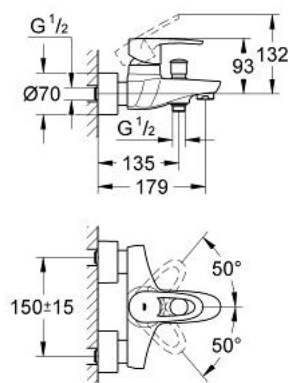

33 553 001 EUROPLUS BATERIE CADĂ MONOCOMANDĂ 1/2"

DESCRIEREA PRODUSULUI

- Colour: cromat
- montare pe perete
- mâner din metal
- cartuş ceramic de 46 mm cu GROHE SilkMove
- suprafață GROHE LongLife
- limitator de debit reglabil
- reglare debit minim de aproximativ 2.5 l/min
- divertor cu revenire automată: cadă/duș
- valve unic-sens integrate în ieșirea pentru duș de 1/2"
- aerator
- racorduri în S acoperite cu etanșare la perete
- limitator de temperatură opțional cu nr. de referință 46 375
- protecție împotriva refluxului
- nivel de zgomot I în conformitate cu DIN 4109

33 553 001 EUROPLUS BATERIE CADĂ MONOCOMANDĂ 1/2"

PIESE DE SCHIMB , noiembrie 2005 – now

- 1: Braț (Spare part-nr. 46569000)
- 2: capac (Spare part-nr. 46570000)
- 3: Cartuș (Spare part-nr. 46048000)
- 4: Buton de comutare (Spare part-nr. 46571000)
- 5: Comutator (Spare part-nr. 08915000)
- 6: Aerator (Spare part-nr. 13927000)
- 7: Racord cu șurub 1/2" (Spare part-nr. 45044000)
- 8: Conexiuni excentrice (Spare part-nr. 12693000)
- 9: Ventil de reținere (Spare part-nr. 08565000)
- 10: Set-extindere, 30 mm (Spare part-nr. 46238000)*
- 11: Limitator de temperatură (Spare part-nr. 46375000)*