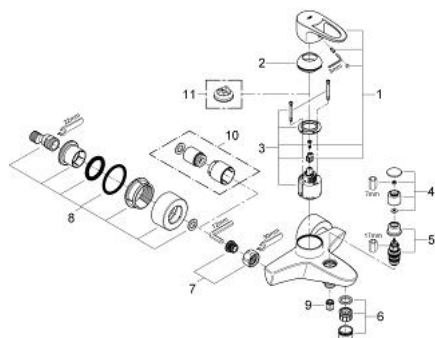

33 553 001 EUROPLUS BATERIE CADĂ MONOCOMANDĂ 1/2"

DESCRIEREA PRODUSULUI

- Colour: cromat
- montare pe perete
- mâner din metal
- cartuş ceramic de 46 mm cu GROHE SilkMove
- suprafață GROHE LongLife
- limitator de debit reglabil
- reglare debit minim de aproximativ 2.5 l/min
- divertor cu revenire automată: cadă/duș
- valve unic-sens integrate în ieșirea pentru duș de 1/2"
- aerator
- racorduri în S acoperite cu etanșare la perete
- limitator de temperatură opțional cu nr. de referință 46 375
- protecție împotriva refluxului
- nivel de zgomot I în conformitate cu DIN 4109

33 553 001 EUROPLUS BATERIE CADĂ MONOCOMANDĂ 1/2"

PIESE DE SCHIMB , noiembrie 2005 – now

- 1: Braț (Spare part-nr. 46569000)
- 2: capac (Spare part-nr. 46570000)
- 3: Cartuș (Spare part-nr. 46048000)
- 4: Buton de comutare (Spare part-nr. 46571000)
- 5: Comutator (Spare part-nr. 08915000)
- 6: Aerator (Spare part-nr. 13927000)
- 7: Racord cu șurub 1/2" (Spare part-nr. 45044000)
- 8: Conexiuni excentrice (Spare part-nr. 12693000)
- 9: Ventil de reținere (Spare part-nr. 08565000)
- 10: Set-extindere, 30 mm (Spare part-nr. 46238000)*
- 11: Limitator de temperatură (Spare part-nr. 46375000)*