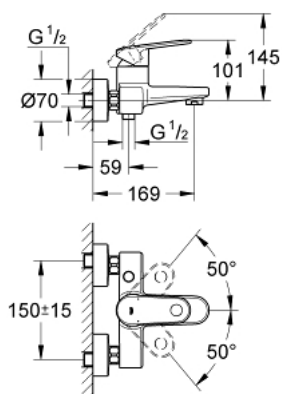

33 553 002 EUROPLUS BATERIE CADĂ MONOCOMANDĂ 1/2"

DESCRIEREA PRODUSULUI

- Colour: cromat
- montare pe perete
- mâner din metal
- cartuş ceramic de 46 mm cu GROHE SilkMove
- limitator temperatură
- suprafață GROHE LongLife
- limitator de debit reglabil
- reglare debit minim de aproximativ 2.5 l/min
- divertor cu revenire automată: cadă/duș
- aerator cu tehnologie SpeedClean
- valve unic-sens integrate în ieșirea pentru duș de 1/2"
- conexiuni excentrice
- protecție împotriva refluxului
- presiunea minimă recomandată 1.0 bar

33 553 002 EUROPLUS BATERIE CADĂ MONOCOMANDĂ 1/2"

PIESE DE SCHIMB , octombrie 2008 – now

- 1: Braț (Spare part-nr. 46651000)
- 2: capac (Spare part-nr. 46570000)
- 3: Limitator de temperatură (Spare part-nr. 46375000)
- 4: Cartuș (Spare part-nr. 46048000)
- 5: Buton de comutare (Spare part-nr. 64309000)
- 6: Comutator (Spare part-nr. 65655000)
- 7: Aerator (Spare part-nr. 13927000)
- 8: Racord cu șurub 1/2" (Spare part-nr. 45044000)
- 9: Conexiuni excentrice (Spare part-nr. 12662000)
- 10: Ventil de reținere (Spare part-nr. 08565000)
- 11: Prelungire 3/4", 20 mm (Spare part-nr. 0713000M)*
- 12: piuliță specială (Spare part-nr. 19377000)*