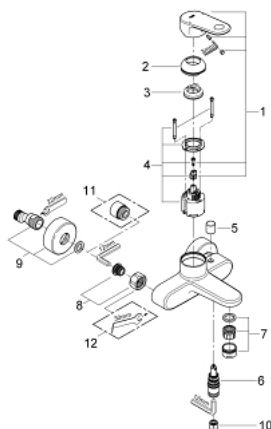

33 553 002 EUROPLUS BATERIE CADĂ MONOCOMANDĂ 1/2"

DESCRIEREA PRODUSULUI

- Colour: cromat
- montare pe perete
- mâner din metal
- cartuş ceramic de 46 mm cu GROHE SilkMove
- limitator temperatură
- suprafață GROHE LongLife
- limitator de debit reglabil
- reglare debit minim de aproximativ 2.5 l/min
- divertor cu revenire automată: cadă/duș
- aerator cu tehnologie SpeedClean
- valve unic-sens integrate în ieșirea pentru duș de 1/2"
- conexiuni excentrice
- protecție împotriva refluxului
- presiunea minimă recomandată 1.0 bar

33 553 002 EUROPLUS BATERIE CADĂ MONOCOMANDĂ 1/2"

PIESE DE SCHIMB , octombrie 2008 – now

- 1: Braț (Spare part-nr. 46651000)
- 2: capac (Spare part-nr. 46570000)
- 3: Limitator de temperatură (Spare part-nr. 46375000)
- 4: Cartuș (Spare part-nr. 46048000)
- 5: Buton de comutare (Spare part-nr. 64309000)
- 6: Comutator (Spare part-nr. 65655000)
- 7: Aerator (Spare part-nr. 13927000)
- 8: Racord cu șurub 1/2" (Spare part-nr. 45044000)
- 9: Conexiuni excentrice (Spare part-nr. 12662000)
- 10: Ventil de reținere (Spare part-nr. 08565000)
- 11: Prelungire 3/4", 20 mm (Spare part-nr. 0713000M)*
- 12: piuliță specială (Spare part-nr. 19377000)*