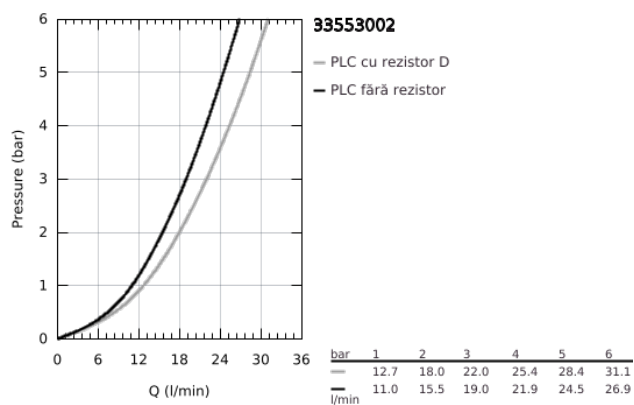

33 553 002 EUROPLUS BATERIE CADĂ MONOCOMANDĂ 1/2"

DESCRIEREA PRODUSULUI

- Colour: cromat
- montare pe perete
- mâner din metal
- cartuş ceramic de 46 mm cu GROHE SilkMove
- limitator temperatură
- suprafață GROHE LongLife
- limitator de debit reglabil
- reglare debit minim de aproximativ 2.5 l/min
- divertor cu revenire automată: cadă/duș
- aerator cu tehnologie SpeedClean
- valve unic-sens integrate în ieșirea pentru duș de 1/2"
- conexiuni excentrice
- protecție împotriva refluxului
- presiunea minimă recomandată 1.0 bar

33 553 002 EUROPLUS BATERIE CADĂ MONOCOMANDĂ 1/2"

PIESE DE SCHIMB , octombrie 2008 – now

- 1: Braț (Spare part-nr. 46651000)
- 2: capac (Spare part-nr. 46570000)
- 3: Limitator de temperatură (Spare part-nr. 46375000)
- 4: Cartuș (Spare part-nr. 46048000)
- 5: Buton de comutare (Spare part-nr. 64309000)
- 6: Comutator (Spare part-nr. 65655000)
- 7: Aerator (Spare part-nr. 13927000)
- 8: Racord cu șurub 1/2" (Spare part-nr. 45044000)
- 9: Conexiuni excentrice (Spare part-nr. 12662000)
- 10: Ventil de reținere (Spare part-nr. 08565000)
- 11: Prelungire 3/4", 20 mm (Spare part-nr. 0713000M)*
- 12: piuliță specială (Spare part-nr. 19377000)*