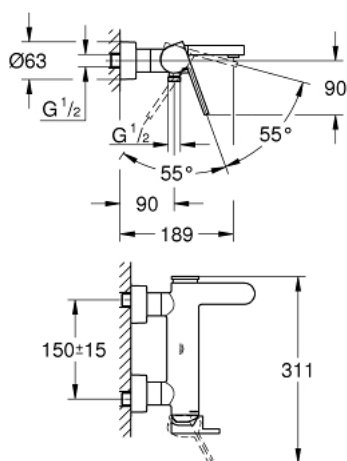

33 553 003 GROHE PLUS BATERIE CADĂ MONOCOMANDĂ 1/2"

DESCRIEREA PRODUSULUI

- Colour: cromat
- montare pe perete
- mâner din metal
- cartuş ceramic de 35 mm cu GROHE SilkMove
- cu limitator de temperatură
- suprafață GROHE LongLife
- divertor cu revenire automată: cadă/duș
- aerator laminar
- scurgere duș 1/2"
- valvă sens-unic integrată
- elemente de fixare ascunse
- protecție împotriva refluxului
- presiunea minimă recomandată 1.0 bar

33 553 003 GROHE PLUS BATERIE CADĂ MONOCOMANDĂ 1/2"

PIESE DE SCHIMB , august 2018 – now

- 1: Braț (Spare part-nr. 48450000)
- 2: Cartuș (Spare part-nr. 46374000)
- 3: Comutator (Spare part-nr. 48451000)
- 4: Aerator (Spare part-nr. 48009000)
- 5: Ventil de reținere (Spare part-nr. 08565000)
- 6: Racord cu șurub 1/2" (Spare part-nr. 45044000)
- 7: Conexiuni excentrice (Spare part-nr. 48453000)
- 8: Set-extindere, 30 mm (Spare part-nr. 46238000)*
- 9: Cheie tubulară (Spare part-nr. 19332000)*
- 10: piuliță specială (Spare part-nr. 19377000)*