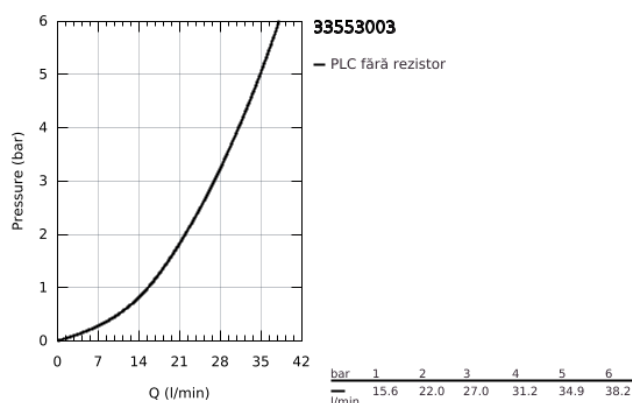

33 553 003 GROHE PLUS BATERIE CADĂ MONOCOMANDĂ 1/2"

DESCRIEREA PRODUSULUI

- Colour: cromat
- montare pe perete
- mâner din metal
- cartuş ceramic de 35 mm cu GROHE SilkMove
- cu limitator de temperatură
- suprafață GROHE LongLife
- divertor cu revenire automată: cadă/duș
- aerator laminar
- scurgere duș 1/2"
- valvă sens-unic integrată
- elemente de fixare ascunse
- protecție împotriva refluxului
- presiunea minimă recomandată 1.0 bar

33 553 003 GROHE PLUS BATERIE CADĂ MONOCOMANDĂ 1/2"

PIESE DE SCHIMB , august 2018 – now

- 1: Braț (Spare part-nr. 48450000)
- 2: Cartuș (Spare part-nr. 46374000)
- 3: Comutator (Spare part-nr. 48451000)
- 4: Aerator (Spare part-nr. 48009000)
- 5: Ventil de reținere (Spare part-nr. 08565000)
- 6: Racord cu șurub 1/2" (Spare part-nr. 45044000)
- 7: Conexiuni excentrice (Spare part-nr. 48453000)
- 8: Set-extindere, 30 mm (Spare part-nr. 46238000)*
- 9: Cheie tubulară (Spare part-nr. 19332000)*
- 10: piuliță specială (Spare part-nr. 19377000)*