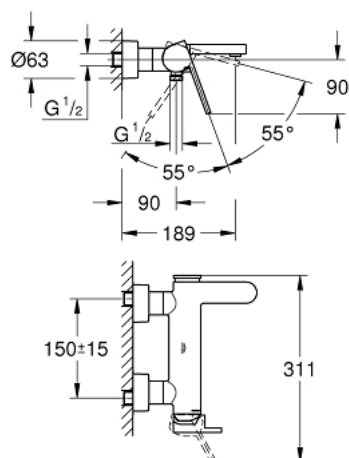

33 553 AL3 GROHE PLUS BATERIE CADĂ MONOCOMANDĂ 1/2"

DESCRIEREA PRODUSULUI

- Colour: brushed hard graphite
- montare pe perete
- mâner din metal
- cartuş ceramic de 35 mm cu GROHE SilkMove
- cu limitator de temperatură
- finisaj GROHE LongLife
- divertor cu revenire automată: cadă/duş
- aerator laminar
- scurgere duş 1/2"
- valvă sens-unic integrată
- elemente de fixare ascunse
- protecție împotriva refluxului
- presiunea minimă recomandată 1.0 bar

33 553 AL3 GROHE PLUS BATERIE CADĂ MONOCOMANDĂ 1/2"

PIESE DE SCHIMB , martie 2019 – now

- 1: Braț (Spare part-nr. 48450AL0)
- 2: Cartuș (Spare part-nr. 46374000)
- 3: Comutator (Spare part-nr. 48451AL0)
- 4: Aerator (Spare part-nr. 48009000)
- 5: Ventil de reținere (Spare part-nr. 08565000)
- 6: Racord cu șurub 1/2" (Spare part-nr. 45044AL0)
- 7: Conexiuni excentrice (Spare part-nr. 48453AL0)
- 8: Set-extindere, 30 mm (Spare part-nr. 46238000)*
- 9: Cheie tubulară (Spare part-nr. 19332000)*
- 10: piuliță specială (Spare part-nr. 19377000)*