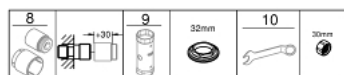

33 553 AL3 GROHE PLUS BATERIE CADĂ MONOCOMANDĂ 1/2"

DESCRIEREA PRODUSULUI

- Colour: brushed hard graphite
- montare pe perete
- mâner din metal
- cartuş ceramic de 35 mm cu GROHE SilkMove
- cu limitator de temperatură
- finisaj GROHE LongLife
- divertor cu revenire automată: cadă/duş
- aerator laminar
- scurgere duş 1/2"
- valvă sens-unic integrată
- elemente de fixare ascunse
- protecție împotriva refluxului
- presiunea minimă recomandată 1.0 bar

33 553 AL3 GROHE PLUS BATERIE CADĂ MONOCOMANDĂ 1/2"

PIESE DE SCHIMB , martie 2019 – now

- 1: Braț (Spare part-nr. 48450AL0)
- 2: Cartuș (Spare part-nr. 46374000)
- 3: Comutator (Spare part-nr. 48451AL0)
- 4: Aerator (Spare part-nr. 48009000)
- 5: Ventil de reținere (Spare part-nr. 08565000)
- 6: Racord cu șurub 1/2" (Spare part-nr. 45044AL0)
- 7: Conexiuni excentrice (Spare part-nr. 48453AL0)
- 8: Set-extindere, 30 mm (Spare part-nr. 46238000)*
- 9: Cheie tubulară (Spare part-nr. 19332000)*
- 10: piuliță specială (Spare part-nr. 19377000)*