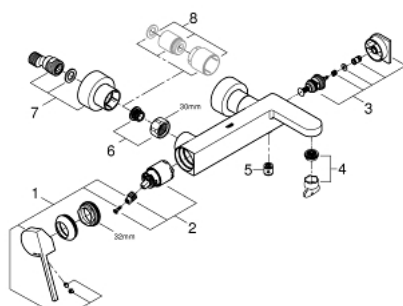

33 553 AL3 GROHE PLUS BATERIE CADĂ MONOCOMANDĂ 1/2"

DESCRIEREA PRODUSULUI

- Colour: brushed hard graphite
- montare pe perete
- mâner din metal
- cartuş ceramic de 35 mm cu GROHE SilkMove
- cu limitator de temperatură
- finisaj GROHE LongLife
- divertor cu revenire automată: cadă/duş
- aerator laminar
- scurgere duş 1/2"
- valvă sens-unic integrată
- elemente de fixare ascunse
- protecție împotriva refluxului
- presiunea minimă recomandată 1.0 bar

33 553 AL3 GROHE PLUS BATERIE CADĂ MONOCOMANDĂ 1/2"

PIESE DE SCHIMB , martie 2019 – now

- 1: Braț (Spare part-nr. 48450AL0)
- 2: Cartuș (Spare part-nr. 46374000)
- 3: Comutator (Spare part-nr. 48451AL0)
- 4: Aerator (Spare part-nr. 48009000)
- 5: Ventil de reținere (Spare part-nr. 08565000)
- 6: Racord cu șurub 1/2" (Spare part-nr. 45044AL0)
- 7: Conexiuni excentrice (Spare part-nr. 48453AL0)
- 8: Set-extindere, 30 mm (Spare part-nr. 46238000)*
- 9: Cheie tubulară (Spare part-nr. 19332000)*
- 10: piuliță specială (Spare part-nr. 19377000)*