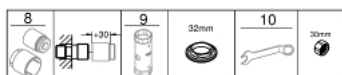

33 553 DC3 GROHE PLUS BATERIE CADĂ MONOCOMANDĂ 1/2"

DESCRIEREA PRODUSULUI

- Colour: supersteel
- montare pe perete
- mâner din metal
- cartuş ceramic de 35 mm cu GROHE SilkMove
- cu limitator de temperatură
- finisaj GROHE LongLife
- divertor cu revenire automată: cadă/duş
- aerator laminar
- scurgere duş 1/2"
- valvă sens-unic integrată
- elemente de fixare ascunse
- protecție împotriva refluxului
- presiunea minimă recomandată 1.0 bar

33 553 DC3 GROHE PLUS BATERIE CADĂ MONOCOMANDĂ 1/2"

PIESE DE SCHIMB , ianuarie 2019 – now

- 1: Braț (Spare part-nr. 48450DC0)
- 2: Cartuș (Spare part-nr. 46374000)
- 3: Comutator (Spare part-nr. 48451DC0)
- 4: Aerator (Spare part-nr. 48009000)
- 5: Ventil de reținere (Spare part-nr. 08565000)
- 6: Racord cu șurub 1/2" (Spare part-nr. 45044DC0)
- 7: Conexiuni excentrice (Spare part-nr. 48453DC0)
- 8: Set-extindere, 30 mm (Spare part-nr. 46238000)*
- 9: Cheie tubulară (Spare part-nr. 19332000)*
- 10: piuliță specială (Spare part-nr. 19377000)*