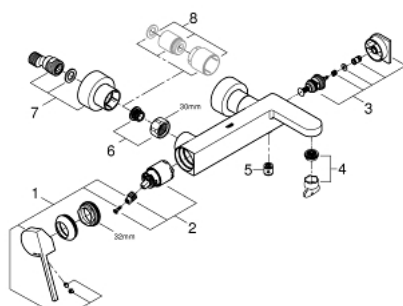

33 553 DC3 GROHE PLUS BATERIE CADĂ MONOCOMANDĂ 1/2"

DESCRIEREA PRODUSULUI

- Colour: supersteel
- montare pe perete
- mâner din metal
- cartuş ceramic de 35 mm cu GROHE SilkMove
- cu limitator de temperatură
- finisaj GROHE LongLife
- divertor cu revenire automată: cadă/duş
- aerator laminar
- scurgere duş 1/2"
- valvă sens-unic integrată
- elemente de fixare ascunse
- protecție împotriva refluxului
- presiunea minimă recomandată 1.0 bar

33 553 DC3 GROHE PLUS BATERIE CADĂ MONOCOMANDĂ 1/2"

PIESE DE SCHIMB , ianuarie 2019 – now

- 1: Braț (Spare part-nr. 48450DC0)
- 2: Cartuș (Spare part-nr. 46374000)
- 3: Comutator (Spare part-nr. 48451DC0)
- 4: Aerator (Spare part-nr. 48009000)
- 5: Ventil de reținere (Spare part-nr. 08565000)
- 6: Racord cu șurub 1/2" (Spare part-nr. 45044DC0)
- 7: Conexiuni excentrice (Spare part-nr. 48453DC0)
- 8: Set-extindere, 30 mm (Spare part-nr. 46238000)*
- 9: Cheie tubulară (Spare part-nr. 19332000)*
- 10: piuliță specială (Spare part-nr. 19377000)*