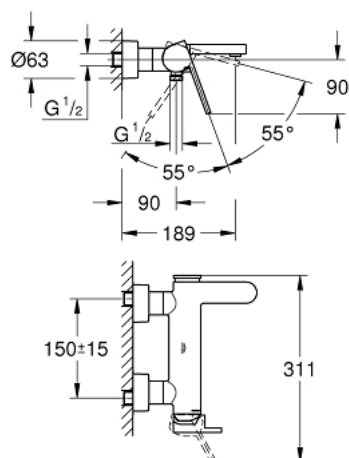

33 553 DC3 GROHE PLUS BATERIE CADĂ MONOCOMANDĂ 1/2"

DESCRIEREA PRODUSULUI

- Colour: supersteel
- montare pe perete
- mâner din metal
- cartuş ceramic de 35 mm cu GROHE SilkMove
- cu limitator de temperatură
- finisaj GROHE LongLife
- divertor cu revenire automată: cadă/duş
- aerator laminar
- scurgere duş 1/2"
- valvă sens-unic integrată
- elemente de fixare ascunse
- protecție împotriva refluxului
- presiunea minimă recomandată 1.0 bar

33 553 DC3 GROHE PLUS BATERIE CADĂ MONOCOMANDĂ 1/2"

PIESE DE SCHIMB , ianuarie 2019 – now

- 1: Braț (Spare part-nr. 48450DC0)
- 2: Cartuș (Spare part-nr. 46374000)
- 3: Comutator (Spare part-nr. 48451DC0)
- 4: Aerator (Spare part-nr. 48009000)
- 5: Ventil de reținere (Spare part-nr. 08565000)
- 6: Racord cu șurub 1/2" (Spare part-nr. 45044DC0)
- 7: Conexiuni excentrice (Spare part-nr. 48453DC0)
- 8: Set-extindere, 30 mm (Spare part-nr. 46238000)*
- 9: Cheie tubulară (Spare part-nr. 19332000)*
- 10: piuliță specială (Spare part-nr. 19377000)*