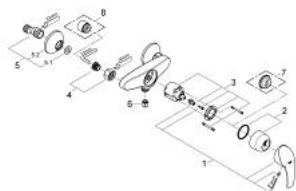

33 555 001 EUROSMART BATERIE DUȘ MONOCOMANDĂ 1/2"

DESCRIEREA PRODUSULUI

- Colour: cromat
- montare pe perete
- mâner din metal
- cartuș ceramic de 46 mm cu GROHE SilkMove
- suprafață GROHE LongLife
- limitator de debit reglabil
- reglare debit minim de aproximativ 2.5 l/min
- scurgere duș inferioară 1/2" cu supapă integrată contra refluxului
- conexiuni excentrice
- ornamente metalice
- limitator de temperatură opțional cu nr. de referință 46 308
- protecție împotriva refluxului
- nivel de zgomot I în conformitate cu DIN 4109

33 555 001 EUROSMART BATERIE DUȘ MONOCOMANDĂ 1/2"

PIESE DE SCHIMB , mai 2009 – now

- 1: Braț (Spare part-nr. 46561000)
- 2: capac (Spare part-nr. 46243000)
- 3: Cartuș (Spare part-nr. 46048000)
- 4: Racord cu șurub 1/2" (Spare part-nr. 45044000)
- 5: Conexiuni excentrice (Spare part-nr. 12075000)
- 5.1: etanșare (Spare part-nr. 0138600M)
- 5.2: Șild (Spare part-nr. 0221000M)
- 6: Ventil de reținere (Spare part-nr. 08565000)
- 7: Limitator de temperatură (Spare part-nr. 46308000)*
- 8: Prelungire 3/4", 20 mm (Spare part-nr. 0713000M)*