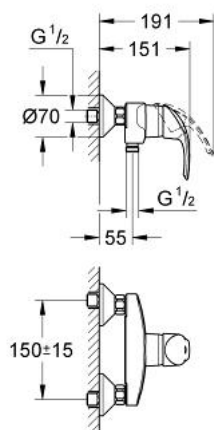

33 555 001 EUROSMART BATERIE DUȘ MONOCOMANDĂ 1/2"

DESCRIEREA PRODUSULUI

- Colour: cromat
- montare pe perete
- mâner din metal
- cartuș ceramic de 46 mm cu GROHE SilkMove
- suprafață GROHE LongLife
- limitator de debit reglabil
- reglare debit minim de aproximativ 2.5 l/min
- scurgere duș inferioară 1/2" cu supapă integrată contra refluxului
- conexiuni excentrice
- ornamente metalice
- limitator de temperatură opțional cu nr. de referință 46 308
- protecție împotriva refluxului
- nivel de zgomot I în conformitate cu DIN 4109

33 555 001 EUROSMART BATERIE DUȘ MONOCOMANDĂ 1/2"

PIESE DE SCHIMB , mai 2009 – now

- 1: Braț (Spare part-nr. 46561000)
- 2: capac (Spare part-nr. 46243000)
- 3: Cartuș (Spare part-nr. 46048000)
- 4: Racord cu șurub 1/2" (Spare part-nr. 45044000)
- 5: Conexiuni excentrice (Spare part-nr. 12075000)
- 5.1: etanșare (Spare part-nr. 0138600M)
- 5.2: Șild (Spare part-nr. 0221000M)
- 6: Ventil de reținere (Spare part-nr. 08565000)
- 7: Limitator de temperatură (Spare part-nr. 46308000)*
- 8: Prelungire 3/4", 20 mm (Spare part-nr. 0713000M)*