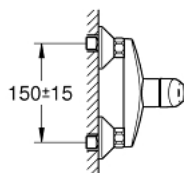

33 555 002 EUROSMART BATERIE DUȘ MONOCOMANDĂ 1/2"

DESCRIEREA PRODUSULUI

- Colour: cromat
- montare pe perete
- mâner din metal
- cartuș ceramic de 35 mm cu GROHE SilkMove
- cu limitator de temperatură
- suprafață GROHE LongLife
- limitator de debit reglabil
- scurgere duș inferioară 1/2" cu supapă integrată contra refluxului
- conexiuni excentrice
- ornamente metalice
- protecție împotriva refluxului

33 555 002 EUROSMART BATERIE DUȘ MONOCOMANDĂ 1/2"

PIESE DE SCHIMB , octombrie 2013 – now

- 1: Braț (Spare part-nr. 46898000)
- 2: capac (Spare part-nr. 46899000)
- 3: Cartuș (Spare part-nr. 46374000)
- 4: Racord cu șurub 1/2" (Spare part-nr. 45044000)
- 5: Conexiuni excentrice (Spare part-nr. 12075000)
- 5.1: etanșare (Spare part-nr. 0138600M)
- 5.2: Șild (Spare part-nr. 0221000M)
- 6: Ventil de reținere (Spare part-nr. 48276000)
- 7: Prelungire 3/4", 20 mm (Spare part-nr. 0713000M)*
- 8: Cheie tubulară (Spare part-nr. 19332000)*
- 9: piuliță specială (Spare part-nr. 19377000)*