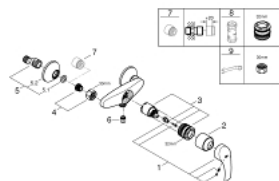

33 555 002 EUROSMART BATERIE DUȘ MONOCOMANDĂ 1/2"

DESCRIEREA PRODUSULUI

- Colour: cromat
- montare pe perete
- mâner din metal
- cartuș ceramic de 35 mm cu GROHE SilkMove
- cu limitator de temperatură
- suprafață GROHE LongLife
- limitator de debit reglabil
- scurgere duș inferioară 1/2" cu supapă integrată contra refluxului
- conexiuni excentrice
- ornamente metalice
- protecție împotriva refluxului

33 555 002 EUROSMART BATERIE DUȘ MONOCOMANDĂ 1/2"

PIESE DE SCHIMB , octombrie 2013 – now

- 1: Braț (Spare part-nr. 46898000)
- 2: capac (Spare part-nr. 46899000)
- 3: Cartuș (Spare part-nr. 46374000)
- 4: Racord cu șurub 1/2" (Spare part-nr. 45044000)
- 5: Conexiuni excentrice (Spare part-nr. 12075000)
- 5.1: etanșare (Spare part-nr. 0138600M)
- 5.2: Șild (Spare part-nr. 0221000M)
- 6: Ventil de reținere (Spare part-nr. 48276000)
- 7: Prelungire 3/4", 20 mm (Spare part-nr. 0713000M)*
- 8: Cheie tubulară (Spare part-nr. 19332000)*
- 9: piuliță specială (Spare part-nr. 19377000)*