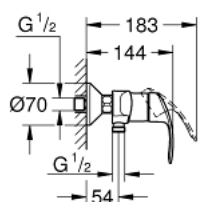

33 555 002 EUROSMART BATERIE DUȘ MONOCOMANDĂ 1/2"

DESCRIEREA PRODUSULUI

- Colour: cromat
- montare pe perete
- mâner din metal
- cartuș ceramic de 35 mm cu GROHE SilkMove
- cu limitator de temperatură
- suprafață GROHE LongLife
- limitator de debit reglabil
- scurgere duș inferioară 1/2" cu supapă integrată contra refluxului
- conexiuni excentrice
- ornamente metalice
- protecție împotriva refluxului

33 555 002 EUROSMART BATERIE DUȘ MONOCOMANDĂ 1/2"

PIESE DE SCHIMB , octombrie 2013 – now

- 1: Braț (Spare part-nr. 46898000)
- 2: capac (Spare part-nr. 46899000)
- 3: Cartuș (Spare part-nr. 46374000)
- 4: Racord cu șurub 1/2" (Spare part-nr. 45044000)
- 5: Conexiuni excentrice (Spare part-nr. 12075000)
- 5.1: etanșare (Spare part-nr. 0138600M)
- 5.2: Șild (Spare part-nr. 0221000M)
- 6: Ventil de reținere (Spare part-nr. 48276000)
- 7: Prelungire 3/4", 20 mm (Spare part-nr. 0713000M)*
- 8: Cheie tubulară (Spare part-nr. 19332000)*
- 9: piuliță specială (Spare part-nr. 19377000)*