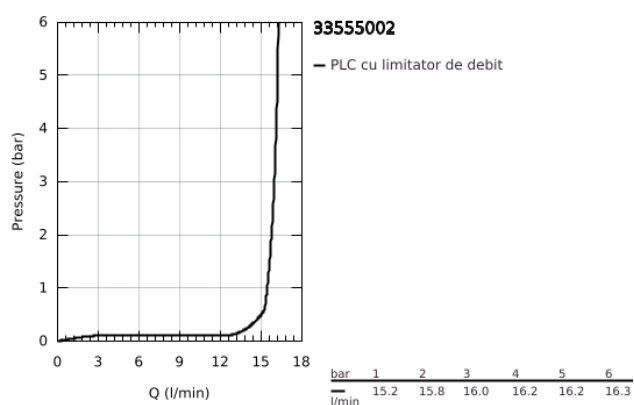

33 555 002 EUROSMART BATERIE DUȘ MONOCOMANDĂ 1/2"

DESCRIEREA PRODUSULUI

- Colour: cromat
- montare pe perete
- mâner din metal
- cartuș ceramic de 35 mm cu GROHE SilkMove
- cu limitator de temperatură
- suprafață GROHE LongLife
- limitator de debit reglabil
- scurgere duș inferioară 1/2" cu supapă integrată contra refluxului
- conexiuni excentrice
- ornamente metalice
- protecție împotriva refluxului

33 555 002 EUROSMART BATERIE DUȘ MONOCOMANDĂ 1/2"

PIESE DE SCHIMB , octombrie 2013 – now

- 1: Braț (Spare part-nr. 46898000)
- 2: capac (Spare part-nr. 46899000)
- 3: Cartuș (Spare part-nr. 46374000)
- 4: Racord cu șurub 1/2" (Spare part-nr. 45044000)
- 5: Conexiuni excentrice (Spare part-nr. 12075000)
- 5.1: etanșare (Spare part-nr. 0138600M)
- 5.2: Șild (Spare part-nr. 0221000M)
- 6: Ventil de reținere (Spare part-nr. 48276000)
- 7: Prelungire 3/4", 20 mm (Spare part-nr. 0713000M)*
- 8: Cheie tubulară (Spare part-nr. 19332000)*
- 9: piuliță specială (Spare part-nr. 19377000)*