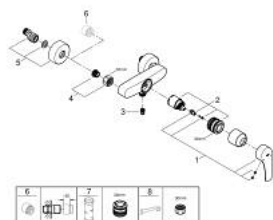

33 555 003 EUROSMART BATERIE DUȘ MONOCOMANDĂ 1/2"

DESCRIEREA PRODUSULUI

- Colour: cromat
- montare pe perete
- mâner din metal
- cartuș ceramic de 35 mm cu GROHE SilkMove
- limitator de debit reglabil
- cu limitator de temperatură
- suprafață GROHE LongLife
- scurgere duș inferioară 1/2" cu supapă integrată contra refluxului
- conexiuni excentrice
- ornamente metalice
- protecție împotriva refluxului
- professional edition

33 555 003 EUROSMART BATERIE DUȘ MONOCOMANDĂ 1/2"

PIESE DE SCHIMB , iulie 2019 – now

- 1: Braț (Spare part-nr. 48542000)
- 2: Cartuș (Spare part-nr. 46374000)
- 3: Ventil de reținere (Spare part-nr. 42601000)
- 4: Racord cu șurub 1/2" (Spare part-nr. 45044000)
- 5: Conexiuni excentrice (Spare part-nr. 12662000)
- 6: Prelungire 3/4", 20 mm (Spare part-nr. 0713000M)*
- 7: Cheie tubulară (Spare part-nr. 19332000)*
- 8: piuliță specială (Spare part-nr. 19377000)*