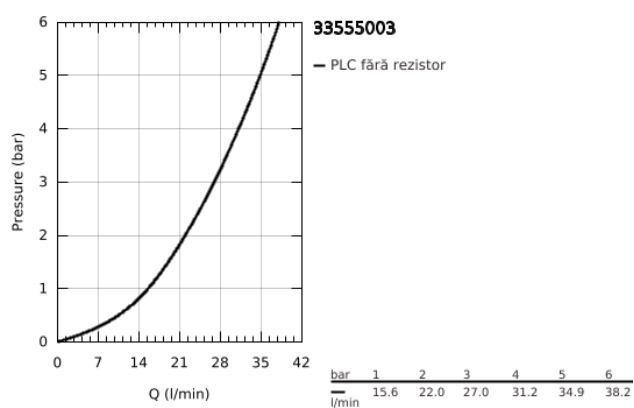

33 555 003 EUROSMART BATERIE DUȘ MONOCOMANDĂ 1/2"

DESCRIEREA PRODUSULUI

- Colour: cromat
- montare pe perete
- mâner din metal
- cartuș ceramic de 35 mm cu GROHE SilkMove
- limitator de debit reglabil
- cu limitator de temperatură
- suprafață GROHE LongLife
- scurgere duș inferioară 1/2" cu supapă integrată contra refluxului
- conexiuni excentrice
- ornamente metalice
- protecție împotriva refluxului
- professional edition

33 555 003 EUROSMART BATERIE DUȘ MONOCOMANDĂ 1/2"

PIESE DE SCHIMB , iulie 2019 – now

- 1: Braț (Spare part-nr. 48542000)
- 2: Cartuș (Spare part-nr. 46374000)
- 3: Ventil de reținere (Spare part-nr. 42601000)
- 4: Racord cu șurub 1/2" (Spare part-nr. 45044000)
- 5: Conexiuni excentrice (Spare part-nr. 12662000)
- 6: Prelungire 3/4", 20 mm (Spare part-nr. 0713000M)*
- 7: Cheie tubulară (Spare part-nr. 19332000)*
- 8: piuliță specială (Spare part-nr. 19377000)*