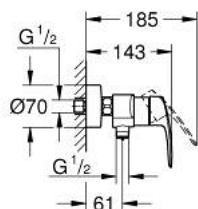

33 555 003 EUROSMART BATERIE DUȘ MONOCOMANDĂ 1/2"

DESCRIEREA PRODUSULUI

- Colour: cromat
- montare pe perete
- mâner din metal
- cartuș ceramic de 35 mm cu GROHE SilkMove
- limitator de debit reglabil
- cu limitator de temperatură
- suprafață GROHE LongLife
- scurgere duș inferioară 1/2" cu supapă integrată contra refluxului
- conexiuni excentrice
- ornamente metalice
- protecție împotriva refluxului
- professional edition

33 555 003 EUROSMART BATERIE DUȘ MONOCOMANDĂ 1/2"

PIESE DE SCHIMB , iulie 2019 – now

- 1: Braț (Spare part-nr. 48542000)
- 2: Cartuș (Spare part-nr. 46374000)
- 3: Ventil de reținere (Spare part-nr. 42601000)
- 4: Racord cu șurub 1/2" (Spare part-nr. 45044000)
- 5: Conexiuni excentrice (Spare part-nr. 12662000)
- 6: Prelungire 3/4", 20 mm (Spare part-nr. 0713000M)*
- 7: Cheie tubulară (Spare part-nr. 19332000)*
- 8: piuliță specială (Spare part-nr. 19377000)*