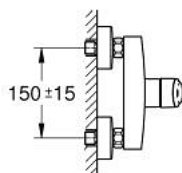

33 555 003 EUROSMART BATERIE DUȘ MONOCOMANDĂ 1/2"

DESCRIEREA PRODUSULUI

- Colour: cromat
- montare pe perete
- mâner din metal
- cartuș ceramic de 35 mm cu GROHE SilkMove
- limitator de debit reglabil
- cu limitator de temperatură
- suprafață GROHE LongLife
- scurgere duș inferioară 1/2" cu supapă integrată contra refluxului
- conexiuni excentrice
- ornamente metalice
- protecție împotriva refluxului
- professional edition

33 555 003 EUROSMART BATERIE DUȘ MONOCOMANDĂ 1/2"

PIESE DE SCHIMB , iulie 2019 – now

- 1: Braț (Spare part-nr. 48542000)
- 2: Cartuș (Spare part-nr. 46374000)
- 3: Ventil de reținere (Spare part-nr. 42601000)
- 4: Racord cu șurub 1/2" (Spare part-nr. 45044000)
- 5: Conexiuni excentrice (Spare part-nr. 12662000)
- 6: Prelungire 3/4", 20 mm (Spare part-nr. 0713000M)*
- 7: Cheie tubulară (Spare part-nr. 19332000)*
- 8: piuliță specială (Spare part-nr. 19377000)*