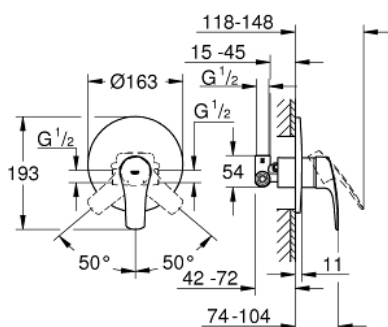

33 556 003 EUROSMART BATERIE DUȘ MONOCOMANDĂ 1/2"

DESCRIEREA PRODUSULUI

- Colour: cromat
- montaj pe perete
- mâner din metal
- cartuș ceramic de 46 mm cu GROHE SilkMove
- suprafață GROHE LongLife
- GROHE FastFixation escutcheon with covered fixation
- compus din:
- set for final installation (19 451 003)
- rough-in set for wall mounted shower mixer
- limitator de debit reglabil
- element de etanșeizare mască aparentă și arbore
- ornament perete metalic
- limitator de temperatură opțional cu nr. de referință 46 308
- professional edition

33 556 003 EUROSMART BATERIE DUȘ MONOCOMANDĂ 1/2"

PIESE DE SCHIMB , iulie 2019 – now

- 1: Braț (Spare part-nr. 48549000)
- 2: Șild (Spare part-nr. 46904000)
- 3: capac (Spare part-nr. 06874000)
- 4: Cartuș (Spare part-nr. 46048000)
- 5: Limitator de temperatură (Spare part-nr. 46308000)*
- 6: Set extensie (Spare part-nr. 46191000)*
- 7: Set extensie (Spare part-nr. 46343000)*