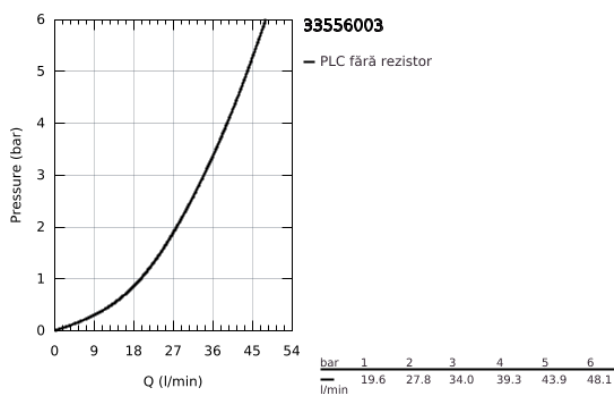

33 556 003 EUROSMART BATERIE DUȘ MONOCOMANDĂ 1/2"

DESCRIEREA PRODUSULUI

- Colour: cromat
- montaj pe perete
- mâner din metal
- cartuș ceramic de 46 mm cu GROHE SilkMove
- suprafață GROHE LongLife
- GROHE FastFixation escutcheon with covered fixation
- compus din:
- set for final installation (19 451 003)
- rough-in set for wall mounted shower mixer
- limitator de debit reglabil
- element de etanșeizare mască aparentă și arbore
- ornament perete metalic
- limitator de temperatură opțional cu nr. de referință 46 308
- professional edition

33 556 003 EUROSMART BATERIE DUȘ MONOCOMANDĂ 1/2"

PIESE DE SCHIMB , iulie 2019 – now

- 1: Braț (Spare part-nr. 48549000)
- 2: Șild (Spare part-nr. 46904000)
- 3: capac (Spare part-nr. 06874000)
- 4: Cartuș (Spare part-nr. 46048000)
- 5: Limitator de temperatură (Spare part-nr. 46308000)*
- 6: Set extensie (Spare part-nr. 46191000)*
- 7: Set extensie (Spare part-nr. 46343000)*