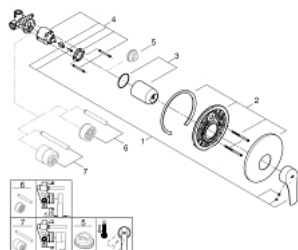

33 556 003 EUROSMART BATERIE DUȘ MONOCOMANDĂ 1/2"

DESCRIEREA PRODUSULUI

- Colour: cromat
- montaj pe perete
- mâner din metal
- cartuș ceramic de 46 mm cu GROHE SilkMove
- suprafață GROHE LongLife
- GROHE FastFixation escutcheon with covered fixation
- compus din:
- set for final installation (19 451 003)
- rough-in set for wall mounted shower mixer
- limitator de debit reglabil
- element de etanșeizare mască aparentă și arbore
- ornament perete metalic
- limitator de temperatură opțional cu nr. de referință 46 308
- professional edition

33 556 003 EUROSMART BATERIE DUȘ MONOCOMANDĂ 1/2"

PIESE DE SCHIMB , iulie 2019 – now

- 1: Braț (Spare part-nr. 48549000)
- 2: Șild (Spare part-nr. 46904000)
- 3: capac (Spare part-nr. 06874000)
- 4: Cartuș (Spare part-nr. 46048000)
- 5: Limitator de temperatură (Spare part-nr. 46308000)*
- 6: Set extensie (Spare part-nr. 46191000)*
- 7: Set extensie (Spare part-nr. 46343000)*