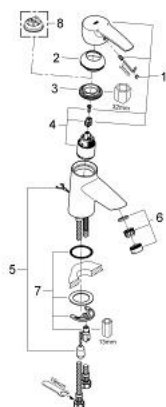

33 557 001 EUROSTYLE BATERIE LAVOAR MONOCOMANDĂ 1/2" ; MĂRIMEA S

DESCRIEREA PRODUSULUI

- Colour: cromat
- instalare pe o singură gaură
- mâner din metal
- cartuş ceramic de 35 mm cu GROHE SilkMove
- limitator de debit reglabil
- reglare debit minim de aproximativ 2.5 l/min
- suprafață GROHE LongLife
- sistem rapid de instalare
- aerator
- lanț retractabil
- racorduri flexibile de conectare la apă
- limitator de temperatură opțional cu nr. de referință 46 375
- nivel de zgomot I în conformitate cu DIN 4109

33 557 001 EUROSTYLE BATERIE LAVOAR MONOCOMANDĂ 1/2" ; MĂRIMEA S

PIESE DE SCHIMB , august 2008 – now

- 1: Braț (Spare part-nr. 46577000)
 - 2: capac (Spare part-nr. 46570000)
 - 3: Screw coupling (Spare part-nr. 46460000)
 - 4: Cartuș (Spare part-nr. 46374000)
 - 5: Lant (Spare part-nr. 06815000)
 - 6: Aerator (Spare part-nr. 13929000)
 - 7: Ansamblu de fixare a tijei nefiletate (Spare part-nr. 46249000)
 - 8: Limitator de temperatură (Spare part-nr. 46375000)*
- * Optional accessories