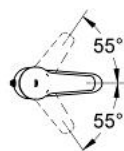

33 557 001 EUROSTYLE BATERIE LAVOAR MONOCOMANDĂ 1/2" ; MĂRIMEA S

DESCRIEREA PRODUSULUI

- Colour: cromat
- instalare pe o singură gaură
- mâner din metal
- cartuş ceramic de 35 mm cu GROHE SilkMove
- limitator de debit reglabil
- reglare debit minim de aproximativ 2.5 l/min
- suprafață GROHE LongLife
- sistem rapid de instalare
- aerator
- lanț retractabil
- racorduri flexibile de conectare la apă
- limitator de temperatură opțional cu nr. de referință 46 375
- nivel de zgomot I în conformitate cu DIN 4109

33 557 001 EUROSTYLE BATERIE LAVOAR MONOCOMANDĂ 1/2" ; MĂRIMEA S

PIESE DE SCHIMB , august 2008 – now

- 1: Braț (Spare part-nr. 46577000)
 - 2: capac (Spare part-nr. 46570000)
 - 3: Screw coupling (Spare part-nr. 46460000)
 - 4: Cartuș (Spare part-nr. 46374000)
 - 5: Lant (Spare part-nr. 06815000)
 - 6: Aerator (Spare part-nr. 13929000)
 - 7: Ansamblu de fixare a tijei nefiletate (Spare part-nr. 46249000)
 - 8: Limitator de temperatură (Spare part-nr. 46375000)*
- * Optional accessories