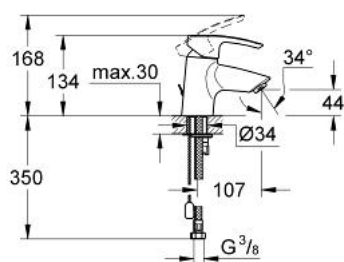

33 557 001 EUROSTYLE BATERIE LAVOAR MONOCOMANDĂ 1/2" ; MĂRIMEA S

DESCRIEREA PRODUSULUI

- Colour: cromat
- instalare pe o singură gaură
- mâner din metal
- cartuş ceramic de 35 mm cu GROHE SilkMove
- limitator de debit reglabil
- reglare debit minim de aproximativ 2.5 l/min
- suprafață GROHE LongLife
- sistem rapid de instalare
- aerator
- lanț retractabil
- racorduri flexibile de conectare la apă
- limitator de temperatură opțional cu nr. de referință 46 375
- nivel de zgomot I în conformitate cu DIN 4109

33 557 001 EUROSTYLE BATERIE LAVOAR MONOCOMANDĂ 1/2" ; MĂRIMEA S

PIESE DE SCHIMB , august 2008 – now

- 1: Braț (Spare part-nr. 46577000)
 - 2: capac (Spare part-nr. 46570000)
 - 3: Screw coupling (Spare part-nr. 46460000)
 - 4: Cartuș (Spare part-nr. 46374000)
 - 5: Lant (Spare part-nr. 06815000)
 - 6: Aerator (Spare part-nr. 13929000)
 - 7: Ansamblu de fixare a tijei nefiletate (Spare part-nr. 46249000)
 - 8: Limitator de temperatură (Spare part-nr. 46375000)*
- * Optional accessories