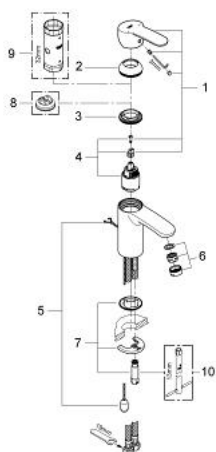

33 557 002 EUROSTYLE COSMOPOLITAN BATERIE LAVOAR MONOCOMANDĂ 1/2" MĂRIMEA S

DESCRIEREA PRODUSULUI

- Colour: cromat
- instalare pe o singură gaură
- mâner din metal
- cartuş ceramic de 35 mm cu GROHE SilkMove
- suprafață GROHE LongLife
- limitator de debit reglabil
- reglare debit minim de aproximativ 2.5 l/min
- aerator
- lanț retractabil
- racorduri flexibile de conectare la apă
- sistem de instalare GROHE FastFixationcu suport de centrare
- limitator de temperatură opțional cu nr. de referință 46 375
- nivel de zgomot I în conformitate cu DIN 4109

33 557 002 EUROSTYLE COSMOPOLITAN BATERIE LAVOAR MONOCOMANDĂ 1/2" MĂRIMEA S

PIESE DE SCHIMB , martie 2010 – now

- 1: Braț (Spare part-nr. 46748000)
- 2: capac (Spare part-nr. 46492000)
- 3: Screw coupling (Spare part-nr. 46460000)
- 4: Cartuș (Spare part-nr. 46374000)
- 5: Lant (Spare part-nr. 06815000)
- 6: Aerator (Spare part-nr. 13929000)
- 7: Ansamblu de fixare a tijei nefiletate (Spare part-nr. 46671000)
- 8: Limitator de temperatură (Spare part-nr. 46375000)*
- 9: Cheie tubulară (Spare part-nr. 19332000)*
- 10: Cheie pentru montare (Spare part-nr. 19017000)*