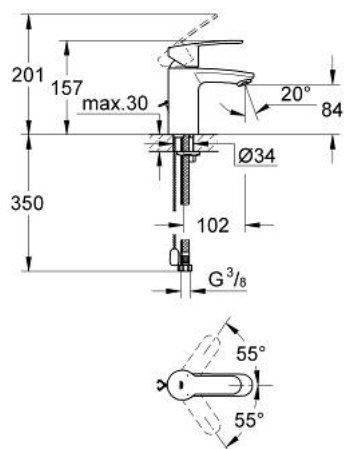

33 557 002 EUROSTYLE COSMOPOLITAN BATERIE LAVOAR MONOCOMANDĂ 1/2" MĂRIMEA S

DESCRIEREA PRODUSULUI

- Colour: cromat
- instalare pe o singură gaură
- mâner din metal
- cartuş ceramic de 35 mm cu GROHE SilkMove
- suprafață GROHE LongLife
- limitator de debit reglabil
- reglare debit minim de aproximativ 2.5 l/min
- aerator
- lanț retractabil
- racorduri flexibile de conectare la apă
- sistem de instalare GROHE FastFixationcu suport de centrare
- limitator de temperatură opțional cu nr. de referință 46 375
- nivel de zgomot I în conformitate cu DIN 4109

33 557 002 EUROSTYLE COSMOPOLITAN BATERIE LAVOAR MONOCOMANDĂ 1/2" MĂRIMEA S

PIESE DE SCHIMB , martie 2010 – now

- 1: Braț (Spare part-nr. 46748000)
- 2: capac (Spare part-nr. 46492000)
- 3: Screw coupling (Spare part-nr. 46460000)
- 4: Cartuș (Spare part-nr. 46374000)
- 5: Lant (Spare part-nr. 06815000)
- 6: Aerator (Spare part-nr. 13929000)
- 7: Ansamblu de fixare a tijei nefiletate (Spare part-nr. 46671000)
- 8: Limitator de temperatură (Spare part-nr. 46375000)*
- 9: Cheie tubulară (Spare part-nr. 19332000)*
- 10: Cheie pentru montare (Spare part-nr. 19017000)*