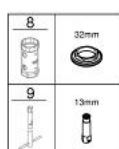

## 33 557 003 EUROSTYLE BATERIE LAVOAR MONOCOMANDĂ 1/2" MĂRIMEA S

### DESCRIEREA PRODUSULUI

- Colour: cromat
- instalare pe o singură gaură
- mâner metalic
- cartuş ceramic de 35 mm cu GROHE SilkMove
- limitator de debit reglabil
- cu limitator de temperatură
- suprafață GROHE LongLife
- GROHE EcoJoy tehnologie pentru reducerea consumului de apă
- maximum flow rate (at 3 bar): 5 l/min
- GROHE FastFixation sistem de instalare rapida
- lanț retractabil
- racorduri flexibile de conectare la apă

### PIESE DE SCHIMB , ianuarie 2015 – now

- 1: Braț (Spare part-nr. 46938000)
- 2: capac (Spare part-nr. 46492000)
- 3: Screw coupling (Spare part-nr. 46460000)
- 4: Cartuș (Spare part-nr. 46374000)
- 5: Lant (Spare part-nr. 06815000)
- 5.1: Lanț de susținere (Spare part-nr. 0116100M)
- 6: Aerator (Spare part-nr. 48159000)
- 7: Ansamblu de fixare a tijei nefiletate (Spare part-nr. 46671000)
- 8: Cheie tubulară (Spare part-nr. 19332000)\*
- 9: Cheie pentru montare (Spare part-nr. 19017000)\*