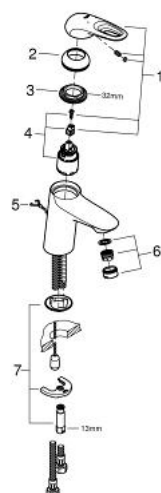

## 33 557 003 EUROSTYLE BATERIE LAVOAR MONOCOMANDĂ 1/2" MĂRIMEA S

### DESCRIEREA PRODUSULUI

- Colour: cromat
- instalare pe o singură gaură
- mâner metalic
- cartuş ceramic de 35 mm cu GROHE SilkMove
- limitator de debit reglabil
- cu limitator de temperatură
- suprafață GROHE LongLife
- GROHE EcoJoy tehnologie pentru reducerea consumului de apă
- maximum flow rate (at 3 bar): 5 l/min
- GROHE FastFixation sistem de instalare rapida
- lanț retractabil
- racorduri flexibile de conectare la apă

### PIESE DE SCHIMB , ianuarie 2015 – now

- 1: Braț (Spare part-nr. 46938000)
- 2: capac (Spare part-nr. 46492000)
- 3: Screw coupling (Spare part-nr. 46460000)
- 4: Cartuș (Spare part-nr. 46374000)
- 5: Lant (Spare part-nr. 06815000)
- 5.1: Lanț de susținere (Spare part-nr. 0116100M)
- 6: Aerator (Spare part-nr. 48159000)
- 7: Ansamblu de fixare a tijei nefiletate (Spare part-nr. 46671000)
- 8: Cheie tubulară (Spare part-nr. 19332000)\*
- 9: Cheie pentru montare (Spare part-nr. 19017000)\*