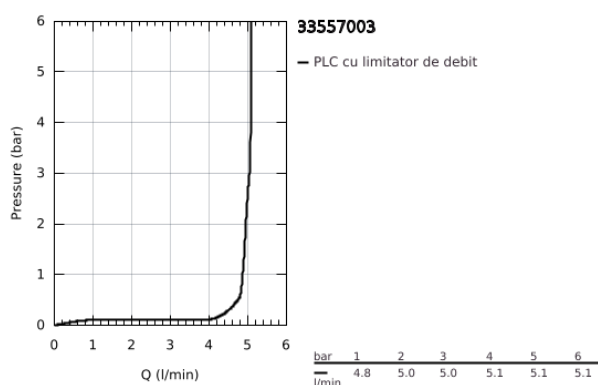

## 33 557 003 EUROSTYLE BATERIE LAVOAR MONOCOMANDĂ 1/2" MĂRIMEA S

### DESCRIEREA PRODUSULUI

- Colour: cromat
- instalare pe o singură gaură
- mâner metalic
- cartuş ceramic de 35 mm cu GROHE SilkMove
- limitator de debit reglabil
- cu limitator de temperatură
- suprafață GROHE LongLife
- GROHE EcoJoy tehnologie pentru reducerea consumului de apă
- maximum flow rate (at 3 bar): 5 l/min
- GROHE FastFixation sistem de instalare rapida
- lanț retractabil
- racorduri flexibile de conectare la apă