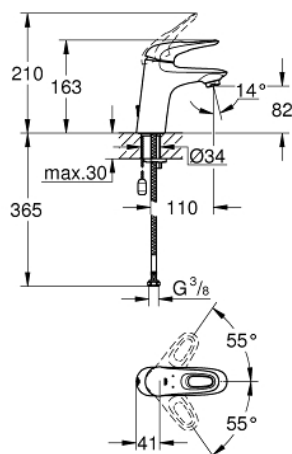

## 33 557 003 EUROSTYLE BATERIE LAVOAR MONOCOMANDĂ 1/2" MĂRIMEA S

### DESCRIEREA PRODUSULUI

- Colour: cromat
- instalare pe o singură gaură
- mâner metalic
- cartuş ceramic de 35 mm cu GROHE SilkMove
- limitator de debit reglabil
- cu limitator de temperatură
- suprafață GROHE LongLife
- GROHE EcoJoy tehnologie pentru reducerea consumului de apă
- maximum flow rate (at 3 bar): 5 l/min
- GROHE FastFixation sistem de instalare rapida
- lanț retractabil
- racorduri flexibile de conectare la apă

### PIESE DE SCHIMB , ianuarie 2015 – now

- 1: Braț (Spare part-nr. 46938000)
- 2: capac (Spare part-nr. 46492000)
- 3: Screw coupling (Spare part-nr. 46460000)
- 4: Cartuș (Spare part-nr. 46374000)
- 5: Lant (Spare part-nr. 06815000)
- 5.1: Lanț de susținere (Spare part-nr. 0116100M)
- 6: Aerator (Spare part-nr. 48159000)
- 7: Ansamblu de fixare a tijei nefiletate (Spare part-nr. 46671000)
- 8: Cheie tubulară (Spare part-nr. 19332000)\*
- 9: Cheie pentru montare (Spare part-nr. 19017000)\*