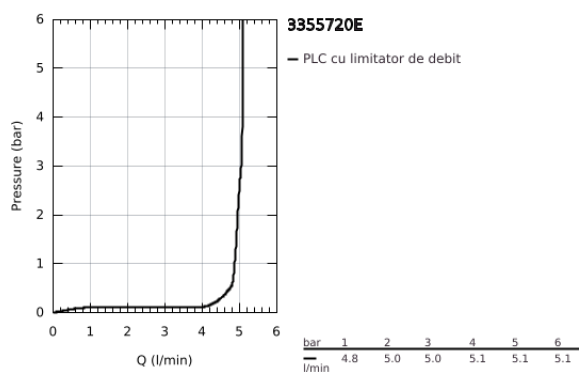

33 557 20E EUROSTYLE COSMOPOLITAN BATERIE LAVOAR MONOCOMANDĂ 1/2" MĂRIMEA S

DESCRIEREA PRODUSULUI

- Colour: cromat
- instalare pe o singură gaură
- mâner din metal
- cartuş ceramic de 35 mm cu GROHE SilkMove
- limitator de debit reglabil
- reglare debit minim de aproximativ 2.5 l/min
- limitator temperatură
- suprafață GROHE LongLife
- GROHE EcoJoy tehnologie pentru reducerea consumului de apă
- maximum flow rate (at 3 bar): 5 l/min
- sistem de instalare GROHE FastFixation cu suport de centrare
- aerator cu tehnologie SpeedClean
- lanț retractabil
- racorduri flexibile de conectare la apă
- nivel de zgomot I în conformitate cu DIN 4109

33 557 20E EUROSTYLE COSMOPOLITAN BATERIE LAVOAR MONOCOMANDĂ 1/2" MĂRIMEA S

PIESE DE SCHIMB , august 2017 – now

- 1: Braț (Spare part-nr. 46748000)
- 2: capac (Spare part-nr. 46492000)
- 3: Screw coupling (Spare part-nr. 46460000)
- 4: Cartuș (Spare part-nr. 46374000)
- 5: Aerator (Spare part-nr. 48159000)
- 6: Lant (Spare part-nr. 06815000)
- 7: Ansamblu de fixare a tijei nefiletate (Spare part-nr. 46671000)
- 8: Cheie tubulară (Spare part-nr. 19332000)*
- 9: Cheie pentru montare (Spare part-nr. 19017000)*