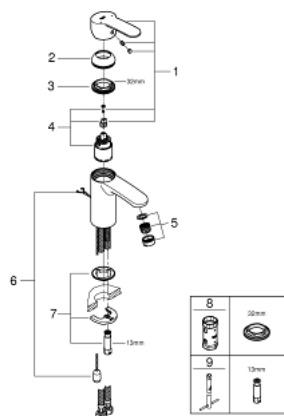

33 557 20E EUROSTYLE COSMOPOLITAN BATERIE LAVOAR MONOCOMANDĂ 1/2" MĂRIMEA S

DESCRIEREA PRODUSULUI

- Colour: cromat
- instalare pe o singură gaură
- mâner din metal
- cartuş ceramic de 35 mm cu GROHE SilkMove
- limitator de debit reglabil
- reglare debit minim de aproximativ 2.5 l/min
- limitator temperatură
- suprafață GROHE LongLife
- GROHE EcoJoy tehnologie pentru reducerea consumului de apă
- maximum flow rate (at 3 bar): 5 l/min
- sistem de instalare GROHE FastFixation cu suport de centrare
- aerator cu tehnologie SpeedClean
- lanț retractabil
- racorduri flexibile de conectare la apă
- nivel de zgomot I în conformitate cu DIN 4109

33 557 20E EUROSTYLE COSMOPOLITAN BATERIE LAVOAR MONOCOMANDĂ 1/2" MĂRIMEA S

PIESE DE SCHIMB , august 2017 – now

- 1: Braț (Spare part-nr. 46748000)
- 2: capac (Spare part-nr. 46492000)
- 3: Screw coupling (Spare part-nr. 46460000)
- 4: Cartuș (Spare part-nr. 46374000)
- 5: Aerator (Spare part-nr. 48159000)
- 6: Lant (Spare part-nr. 06815000)
- 7: Ansamblu de fixare a tijei nefiletate (Spare part-nr. 46671000)
- 8: Cheie tubulară (Spare part-nr. 19332000)*
- 9: Cheie pentru montare (Spare part-nr. 19017000)*