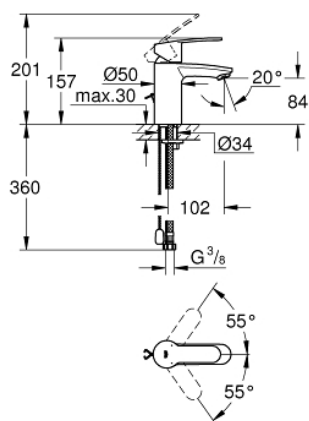

33 557 20E EUROSTYLE COSMOPOLITAN BATERIE LAVOAR MONOCOMANDĂ 1/2" MĂRIMEA S

DESCRIEREA PRODUSULUI

- Colour: cromat
- instalare pe o singură gaură
- mâner din metal
- cartuş ceramic de 35 mm cu GROHE SilkMove
- limitator de debit reglabil
- reglare debit minim de aproximativ 2.5 l/min
- limitator temperatură
- suprafață GROHE LongLife
- GROHE EcoJoy tehnologie pentru reducerea consumului de apă
- maximum flow rate (at 3 bar): 5 l/min
- sistem de instalare GROHE FastFixation cu suport de centrare
- aerator cu tehnologie SpeedClean
- lanț retractabil
- racorduri flexibile de conectare la apă
- nivel de zgomot I în conformitate cu DIN 4109

33 557 20E EUROSTYLE COSMOPOLITAN BATERIE LAVOAR MONOCOMANDĂ 1/2" MĂRIMEA S

PIESE DE SCHIMB , august 2017 – now

- 1: Braț (Spare part-nr. 46748000)
- 2: capac (Spare part-nr. 46492000)
- 3: Screw coupling (Spare part-nr. 46460000)
- 4: Cartuș (Spare part-nr. 46374000)
- 5: Aerator (Spare part-nr. 48159000)
- 6: Lant (Spare part-nr. 06815000)
- 7: Ansamblu de fixare a tijei nefiletate (Spare part-nr. 46671000)
- 8: Cheie tubulară (Spare part-nr. 19332000)*
- 9: Cheie pentru montare (Spare part-nr. 19017000)*