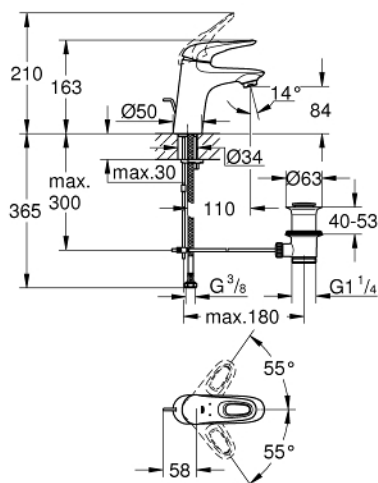

## 33 558 003 EUROSTYLE BATERIE LAVOAR MONOCOMANDĂ 1/2" QUOT; MĂRIMEA S

### DESCRIEREA PRODUSULUI

- Colour: cromat
- instalare pe o singură gaură
- mâner metalic
- cartuş ceramic de 35 mm cu GROHE SilkMove
- limitator de debit reglabil
- cu limitator de temperatură
- suprafață GROHE LongLife
- GROHE EcoJoy tehnologie pentru reducerea consumului de apă
- maximum flow rate (at 3 bar): 5 l/min
- GROHE FastFixation sistem de instalare rapida
- set evacuare cu tijă
- racorduri flexibile de conectare la apă

## 33 558 003 EUROSTYLE BATERIE LAVOAR MONOCOMANDĂ 1/2" MĂRIMEA S

### PIESE DE SCHIMB , ianuarie 2015 – now

- 1: Braț (Spare part-nr. 46938000)
- 2: capac (Spare part-nr. 46492000)
- 3: Screw coupling (Spare part-nr. 46460000)
- 4: Cartuș (Spare part-nr. 46374000)
- 5: Tijă verticală (Spare part-nr. 46739000)
- 6: Aerator (Spare part-nr. 48159000)
- 7: Ansamblu de fixare a tije nefiletate (Spare part-nr. 46671000)
- 8: Set de scurgere 1 1/4" (Spare part-nr. 28910000)
- 8.1: Fișa de conectare (Spare part-nr. 07182000)
- 8.2: Tijă cu bilă (Spare part-nr. 07052000)
- 9: Tijă cu bilă (Spare part-nr. 07341000)\*
- 10: Cheie tubulară (Spare part-nr. 19332000)\*
- 11: Cheie pentru montare (Spare part-nr. 19017000)\*