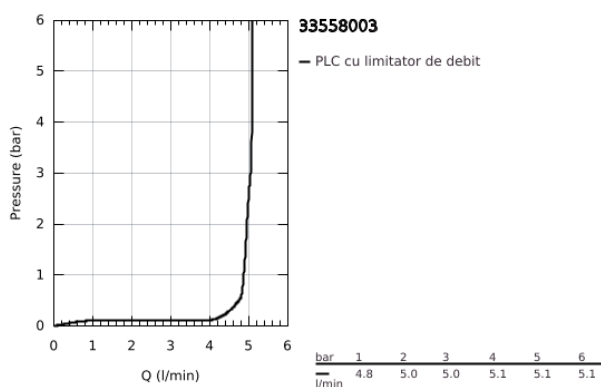

## 33 558 003 EUROSTYLE BATERIE LAVOAR MONOCOMANDĂ 1/2" QUOT; MĂRIMEA S

### DESCRIEREA PRODUSULUI

- Colour: cromat
- instalare pe o singură gaură
- mâner metalic
- cartuş ceramic de 35 mm cu GROHE SilkMove
- limitator de debit reglabil
- cu limitator de temperatură
- suprafață GROHE LongLife
- GROHE EcoJoy tehnologie pentru reducerea consumului de apă
- maximum flow rate (at 3 bar): 5 l/min
- GROHE FastFixation sistem de instalare rapida
- set evacuare cu tijă
- racorduri flexibile de conectare la apă