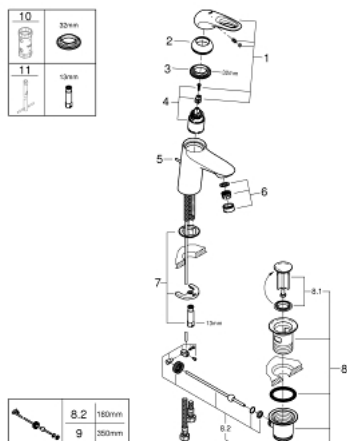

## 33 558 003 EUROSTYLE BATERIE LAVOAR MONOCOMANDĂ 1/2" QUOT; MĂRIMEA S

### DESCRIEREA PRODUSULUI

- Colour: cromat
- instalare pe o singură gaură
- mâner metalic
- cartuş ceramic de 35 mm cu GROHE SilkMove
- limitator de debit reglabil
- cu limitator de temperatură
- suprafață GROHE LongLife
- GROHE EcoJoy tehnologie pentru reducerea consumului de apă
- maximum flow rate (at 3 bar): 5 l/min
- GROHE FastFixation sistem de instalare rapida
- set evacuare cu tijă
- racorduri flexibile de conectare la apă

## 33 558 003 EUROSTYLE BATERIE LAVOAR MONOCOMANDĂ 1/2" MĂRIMEA S

### PIESE DE SCHIMB , ianuarie 2015 – now

- 1: Braț (Spare part-nr. 46938000)
- 2: capac (Spare part-nr. 46492000)
- 3: Screw coupling (Spare part-nr. 46460000)
- 4: Cartuș (Spare part-nr. 46374000)
- 5: Tijă verticală (Spare part-nr. 46739000)
- 6: Aerator (Spare part-nr. 48159000)
- 7: Ansamblu de fixare a tije nefiletate (Spare part-nr. 46671000)
- 8: Set de scurgere 1 1/4" (Spare part-nr. 28910000)
- 8.1: Fișa de conectare (Spare part-nr. 07182000)
- 8.2: Tijă cu bilă (Spare part-nr. 07052000)
- 9: Tijă cu bilă (Spare part-nr. 07341000)\*
- 10: Cheie tubulară (Spare part-nr. 19332000)\*
- 11: Cheie pentru montare (Spare part-nr. 19017000)\*