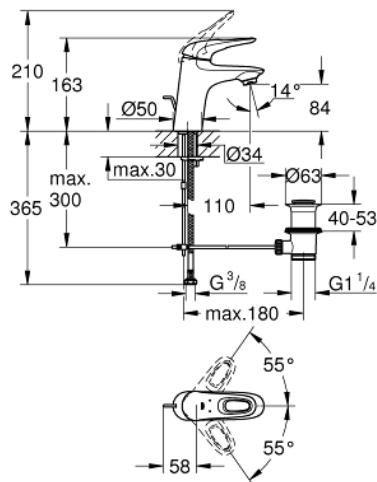

33 558 LS3 EUROSTYLE BATERIE LAVOAR MONOCOMANDĂ 1/2" " MĂRIMEA S

DESCRIEREA PRODUSULUI

- Colour: moon white/chrome
- instalare pe o singură gaură
- mâner metalic
- cartuş ceramic de 35 mm cu GROHE SilkMove
- limitator de debit reglabil
- cu limitator de temperatură
- finisaj GROHE LongLife
- GROHE EcoJoy tehnologie pentru reducerea consumului de apă
- maximum flow rate (at 3 bar): 5 l/min
- GROHE FastFixation sistem de instalare rapida
- set evacuare cu tijă
- racorduri flexibile de conectare la apă

33 558 LS3 EUROSTYLE BATERIE LAVOAR MONOCOMANDĂ 1/2" MĂRIMEA S

PIESE DE SCHIMB , februarie 2015 – now

- 1: Braț (Spare part-nr. 46938LS0)
- 2: capac (Spare part-nr. 46492000)
- 3: Screw coupling (Spare part-nr. 46460000)
- 4: Cartuș (Spare part-nr. 46374000)
- 5: Tijă verticală (Spare part-nr. 46739000)
- 6: Aerator (Spare part-nr. 48159000)
- 7: Ansamblu de fixare a tijei nefiletate (Spare part-nr. 46671000)
- 8: Set de scurgere 1 1/4" (Spare part-nr. 28910000)
- 8.1: Fișa de conectare (Spare part-nr. 07182000)
- 8.2: Tijă cu bilă (Spare part-nr. 07052000)
- 9: Tijă cu bilă (Spare part-nr. 07341000)*
- 10: Cheie tubulară (Spare part-nr. 19332000)*
- 11: Cheie pentru montare (Spare part-nr. 19017000)*