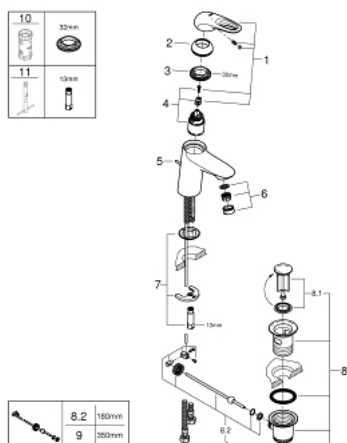

33 558 LS3 EUROSTYLE BATERIE LAVOAR MONOCOMANDĂ 1/2" " MĂRIMEA S

DESCRIEREA PRODUSULUI

- Colour: moon white/chrome
- instalare pe o singură gaură
- mâner metalic
- cartuş ceramic de 35 mm cu GROHE SilkMove
- limitator de debit reglabil
- cu limitator de temperatură
- finisaj GROHE LongLife
- GROHE EcoJoy tehnologie pentru reducerea consumului de apă
- maximum flow rate (at 3 bar): 5 l/min
- GROHE FastFixation sistem de instalare rapida
- set evacuare cu tijă
- racorduri flexibile de conectare la apă

33 558 LS3 EUROSTYLE BATERIE LAVOAR MONOCOMANDĂ 1/2" MĂRIMEA S

PIESE DE SCHIMB , februarie 2015 – now

- 1: Braț (Spare part-nr. 46938LS0)
- 2: capac (Spare part-nr. 46492000)
- 3: Screw coupling (Spare part-nr. 46460000)
- 4: Cartuș (Spare part-nr. 46374000)
- 5: Tijă verticală (Spare part-nr. 46739000)
- 6: Aerator (Spare part-nr. 48159000)
- 7: Ansamblu de fixare a tijei nefiletate (Spare part-nr. 46671000)
- 8: Set de scurgere 1 1/4" (Spare part-nr. 28910000)
- 8.1: Fișa de conectare (Spare part-nr. 07182000)
- 8.2: Tijă cu bilă (Spare part-nr. 07052000)
- 9: Tijă cu bilă (Spare part-nr. 07341000)*
- 10: Cheie tubulară (Spare part-nr. 19332000)*
- 11: Cheie pentru montare (Spare part-nr. 19017000)*