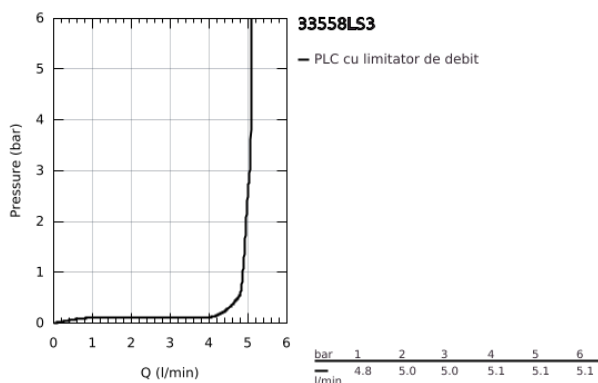

33 558 LS3 EUROSTYLE BATERIE LAVOAR MONOCOMANDĂ 1/2" " MĂRIMEA S

DESCRIEREA PRODUSULUI

- Colour: moon white/chrome
- instalare pe o singură gaură
- mâner metalic
- cartuş ceramic de 35 mm cu GROHE SilkMove
- limitator de debit reglabil
- cu limitator de temperatură
- finisaj GROHE LongLife
- GROHE EcoJoy tehnologie pentru reducerea consumului de apă
- maximum flow rate (at 3 bar): 5 l/min
- GROHE FastFixation sistem de instalare rapida
- set evacuare cu tijă
- racorduri flexibile de conectare la apă

33 558 LS3 EUROSTYLE BATERIE LAVOAR MONOCOMANDĂ 1/2" MĂRIMEA S

PIESE DE SCHIMB , februarie 2015 – now

- 1: Braț (Spare part-nr. 46938LS0)
- 2: capac (Spare part-nr. 46492000)
- 3: Screw coupling (Spare part-nr. 46460000)
- 4: Cartuș (Spare part-nr. 46374000)
- 5: Tijă verticală (Spare part-nr. 46739000)
- 6: Aerator (Spare part-nr. 48159000)
- 7: Ansamblu de fixare a tijei nefiletate (Spare part-nr. 46671000)
- 8: Set de scurgere 1 1/4" (Spare part-nr. 28910000)
- 8.1: Fișa de conectare (Spare part-nr. 07182000)
- 8.2: Tijă cu bilă (Spare part-nr. 07052000)
- 9: Tijă cu bilă (Spare part-nr. 07341000)*
- 10: Cheie tubulară (Spare part-nr. 19332000)*
- 11: Cheie pentru montare (Spare part-nr. 19017000)*