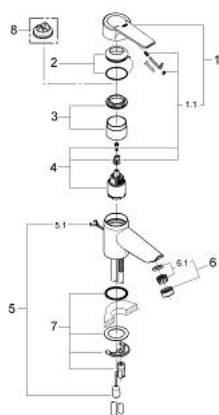

33 559 000 EUROSTYLE BATERIE LAVOAR MONOCOMANDĂ 1/2"

DESCRIEREA PRODUSULUI

- Colour: cromat
- instalare pe o singură gaură
- cartuş ceramic de 35 mm cu GROHE SilkMove
- limitator de debit reglabil
- aerator
- lanț retractabil
- sistem rapid de instalare
- limitator de temperatură opțional cu nr. de referință 46 375
- suprafață GROHE LongLife

33 559 000 EUROSTYLE BATERIE LAVOAR MONOCOMANDĂ 1/2"

PIESE DE SCHIMB , ianuarie 2000 – now

- 1: Braț (Spare part-nr. 46458000)
- 1.1: Set de fixare (Spare part-nr. 46335000)
- 2: capac (Spare part-nr. 46436000)
- 3: Screw coupling (Spare part-nr. 46460000)
- 4: Cartuș (Spare part-nr. 46374000)
- 5: Lant (Spare part-nr. 06815000)
- 5.1: Lanț de susținere (Spare part-nr. 0116100M)
- 6: Aerator (Spare part-nr. 13929000)
- 6.1: kit de înlocuire pentru AeratorM22x1 si M24x1 (Spare part-nr. 45002000)
- 7: Ansamblu de fixare a tijei nefiletate (Spare part-nr. 46447000)
- 8: Limitator de temperatură (Spare part-nr. 46375000)*