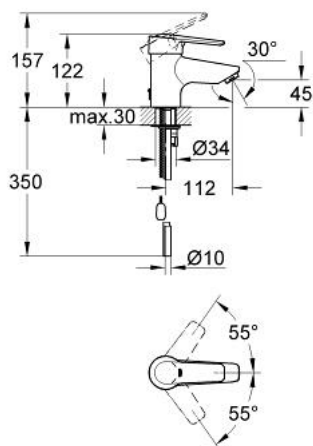

33 559 000 EUROSTYLE BATERIE LAVOAR MONOCOMANDĂ 1/2"

DESCRIEREA PRODUSULUI

- Colour: cromat
- instalare pe o singură gaură
- cartuş ceramic de 35 mm cu GROHE SilkMove
- limitator de debit reglabil
- aerator
- lanț retractabil
- sistem rapid de instalare
- limitator de temperatură opțional cu nr. de referință 46 375
- suprafață GROHE LongLife

33 559 000 EUROSTYLE BATERIE LAVOAR MONOCOMANDĂ 1/2"

PIESE DE SCHIMB , ianuarie 2000 – now

- 1: Braț (Spare part-nr. 46458000)
- 1.1: Set de fixare (Spare part-nr. 46335000)
- 2: capac (Spare part-nr. 46436000)
- 3: Screw coupling (Spare part-nr. 46460000)
- 4: Cartuș (Spare part-nr. 46374000)
- 5: Lant (Spare part-nr. 06815000)
- 5.1: Lanț de susținere (Spare part-nr. 0116100M)
- 6: Aerator (Spare part-nr. 13929000)
- 6.1: kit de înlocuire pentru AeratorM22x1 si M24x1 (Spare part-nr. 45002000)
- 7: Ansamblu de fixare a tijei nefiletate (Spare part-nr. 46447000)
- 8: Limitator de temperatură (Spare part-nr. 46375000)*