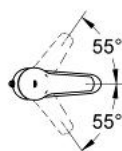

## 33 559 001 EUROSTYLE BATERIE LAVOAR MONOCOMANDĂ 1/2" ; MĂRIMEA S

### DESCRIEREA PRODUSULUI

- Colour: cromat
- instalare pe o singură gaură
- mâner din metal
- cartuş ceramic de 35 mm cu GROHE SilkMove
- suprafață GROHE LongLife
- limitator de debit reglabil
- reglare debit minim de aproximativ 2.5 l/min
- aerator
- lanț retractabil
- racorduri flexibile de conectare la apă
- sistem rapid de instalare
- limitator de temperatură opțional cu nr. de referință 46 375
- nivel de zgomot I în conformitate cu DIN 4109