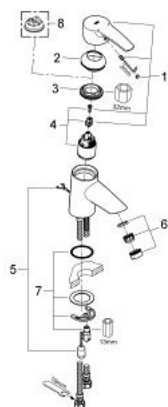

## 33 559 001 EUROSTYLE BATERIE LAVOAR MONOCOMANDĂ 1/2" ; MĂRIMEA S

### DESCRIEREA PRODUSULUI

- Colour: cromat
- instalare pe o singură gaură
- mâner din metal
- cartuş ceramic de 35 mm cu GROHE SilkMove
- suprafață GROHE LongLife
- limitator de debit reglabil
- reglare debit minim de aproximativ 2.5 l/min
- aerator
- lanț retractabil
- racorduri flexibile de conectare la apă
- sistem rapid de instalare
- limitator de temperatură opțional cu nr. de referință 46 375
- nivel de zgomot I în conformitate cu DIN 4109

### PIESE DE SCHIMB , decembrie 2009 – now

- 1: Braț (Spare part-nr. 46577000)
  - 2: capac (Spare part-nr. 46570000)
  - 3: Screw coupling (Spare part-nr. 46460000)
  - 4: Cartuș (Spare part-nr. 46374000)
  - 5: Lant (Spare part-nr. 06815000)
  - 6: Aerator (Spare part-nr. 13929000)
  - 7: Ansamblu de fixare a tijei nefiletate (Spare part-nr. 46249000)
  - 8: Limitator de temperatură (Spare part-nr. 46375000)\*
- \* Optional accessories