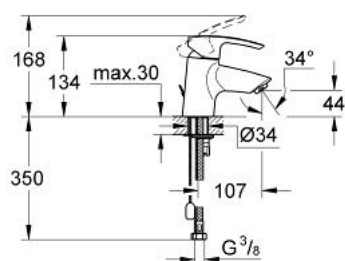

## 33 559 001 EUROSTYLE BATERIE LAVOAR MONOCOMANDĂ 1/2" ; MĂRIMEA S

### DESCRIEREA PRODUSULUI

- Colour: cromat
- instalare pe o singură gaură
- mâner din metal
- cartuş ceramic de 35 mm cu GROHE SilkMove
- suprafață GROHE LongLife
- limitator de debit reglabil
- reglare debit minim de aproximativ 2.5 l/min
- aerator
- lanț retractabil
- racorduri flexibile de conectare la apă
- sistem rapid de instalare
- limitator de temperatură opțional cu nr. de referință 46 375
- nivel de zgomot I în conformitate cu DIN 4109

### PIESE DE SCHIMB , decembrie 2009 – now

- 1: Braț (Spare part-nr. 46577000)
  - 2: capac (Spare part-nr. 46570000)
  - 3: Screw coupling (Spare part-nr. 46460000)
  - 4: Cartuș (Spare part-nr. 46374000)
  - 5: Lant (Spare part-nr. 06815000)
  - 6: Aerator (Spare part-nr. 13929000)
  - 7: Ansamblu de fixare a tijei nefiletate (Spare part-nr. 46249000)
  - 8: Limitator de temperatură (Spare part-nr. 46375000)\*
- \* Optional accessories