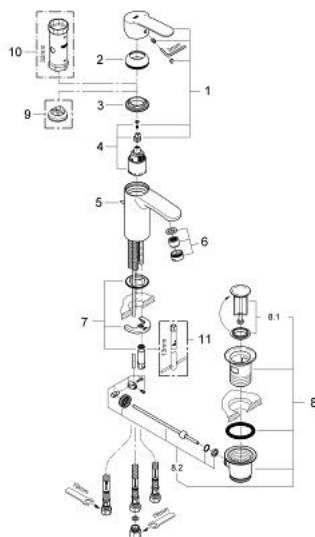

33 561 002 EUROSTYLE COSMOPOLITAN BATERIE LAVOAR MONOCOMANDĂ 1/2" QUOT; MĂRIMEA S

DESCRIEREA PRODUSULUI

- Colour: cromat
- instalare pe o singură gaură
- mâner din metal
- cartuş ceramic de 35 mm cu GROHE SilkMove
- limitator de debit reglabil
- reglare debit minim de aproximativ 2.5 l/min
- suprafață GROHE LongLife
- sistem de instalare GROHE FastFixationcu suport de centrare
- regulator de debit
- set evacuare cu tijă
- racorduri flexibile de conectare la apă
- pentru boilere deschise
- limitator de temperatură opțional cu nr. de referință 46 375
- nivel de zgomot I în conformitate cu DIN 4109

33 561 002 EUROSTYLE COSMOPOLITAN BATERIE LAVOAR MONOCOMANDĂ 1/2" MĂRIMEA S

PIESE DE SCHIMB , martie 2010 – now

- 1: Braț (Spare part-nr. 46748000)
- 2: capac (Spare part-nr. 46492000)
- 3: Screw coupling (Spare part-nr. 46460000)
- 4: Cartuș (Spare part-nr. 46558000)
- 5: Tijă verticală (Spare part-nr. 46739000)
- 6: Dispozitiv de îndreptare debit (Spare part-nr. 46162000)
- 7: Ansamblu de fixare a tijei nefiletate (Spare part-nr. 46671000)
- 8: Set de scurgere 1 1/4" (Spare part-nr. 28910000)
- 8.1: Fișa de conectare (Spare part-nr. 07182000)
- 8.2: Tijă cu bilă (Spare part-nr. 07052000)
- 9: Limitator de temperatură (Spare part-nr. 46375000)*
- 10: Cheie tubulară (Spare part-nr. 19332000)
- 11: Cheie pentru montare (Spare part-nr. 19017000)*