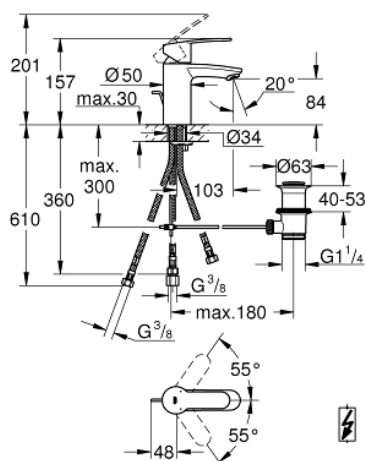

33 561 002 EUROSTYLE COSMOPOLITAN BATERIE LAVOAR MONOCOMANDĂ 1/2" QUOT; MĂRIMEA S

DESCRIEREA PRODUSULUI

- Colour: cromat
- instalare pe o singură gaură
- mâner din metal
- cartuş ceramic de 35 mm cu GROHE SilkMove
- limitator de debit reglabil
- reglare debit minim de aproximativ 2.5 l/min
- suprafață GROHE LongLife
- sistem de instalare GROHE FastFixationcu suport de centrare
- regulator de debit
- set evacuare cu tijă
- racorduri flexibile de conectare la apă
- pentru boilere deschise
- limitator de temperatură opțional cu nr. de referință 46 375
- nivel de zgomot I în conformitate cu DIN 4109

33 561 002 EUROSTYLE COSMOPOLITAN BATERIE LAVOAR MONOCOMANDĂ 1/2" MĂRIMEA S

PIESE DE SCHIMB , martie 2010 – now

- 1: Braț (Spare part-nr. 46748000)
- 2: capac (Spare part-nr. 46492000)
- 3: Screw coupling (Spare part-nr. 46460000)
- 4: Cartuș (Spare part-nr. 46558000)
- 5: Tijă verticală (Spare part-nr. 46739000)
- 6: Dispozitiv de îndreptare debit (Spare part-nr. 46162000)
- 7: Ansamblu de fixare a tijei nefiletate (Spare part-nr. 46671000)
- 8: Set de scurgere 1 1/4" (Spare part-nr. 28910000)
- 8.1: Fișa de conectare (Spare part-nr. 07182000)
- 8.2: Tijă cu bilă (Spare part-nr. 07052000)
- 9: Limitator de temperatură (Spare part-nr. 46375000)*
- 10: Cheie tubulară (Spare part-nr. 19332000)
- 11: Cheie pentru montare (Spare part-nr. 19017000)*