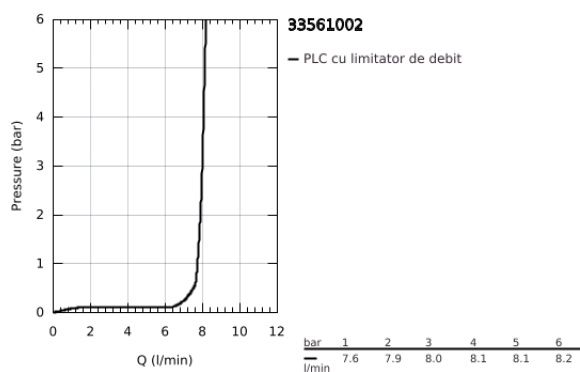

33 561 002 EUROSTYLE COSMOPOLITAN BATERIE LAVOAR MONOCOMANDĂ 1/2" QUOT; MĂRIMEA S

DESCRIEREA PRODUSULUI

- Colour: cromat
- instalare pe o singură gaură
- mâner din metal
- cartuş ceramic de 35 mm cu GROHE SilkMove
- limitator de debit reglabil
- reglare debit minim de aproximativ 2.5 l/min
- suprafață GROHE LongLife
- sistem de instalare GROHE FastFixationcu suport de centrare
- regulator de debit
- set evacuare cu tijă
- racorduri flexibile de conectare la apă
- pentru boilere deschise
- limitator de temperatură opțional cu nr. de referință 46 375
- nivel de zgomot I în conformitate cu DIN 4109

33 561 002 EUROSTYLE COSMOPOLITAN BATERIE LAVOAR MONOCOMANDĂ 1/2" MĂRIMEA S

PIESE DE SCHIMB , martie 2010 – now

- 1: Braț (Spare part-nr. 46748000)
- 2: capac (Spare part-nr. 46492000)
- 3: Screw coupling (Spare part-nr. 46460000)
- 4: Cartuș (Spare part-nr. 46558000)
- 5: Tijă verticală (Spare part-nr. 46739000)
- 6: Dispozitiv de îndreptare debit (Spare part-nr. 46162000)
- 7: Ansamblu de fixare a tijei nefiletate (Spare part-nr. 46671000)
- 8: Set de scurgere 1 1/4" (Spare part-nr. 28910000)
- 8.1: Fișa de conectare (Spare part-nr. 07182000)
- 8.2: Tijă cu bilă (Spare part-nr. 07052000)
- 9: Limitator de temperatură (Spare part-nr. 46375000)*
- 10: Cheie tubulară (Spare part-nr. 19332000)
- 11: Cheie pentru montare (Spare part-nr. 19017000)*