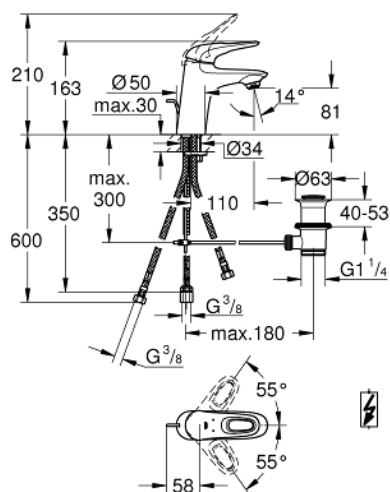

33 561 003 EUROSTYLE BATERIE LAVOAR MONOCOMANDĂ 1/2" QUOT; MĂRIMEA S

DESCRIEREA PRODUSULUI

- Colour: cromat
- instalare pe o singură gaură
- mâner metalic
- cartuş ceramic de 35 mm cu GROHE SilkMove
- limitator de debit reglabil
- cu limitator de temperatură
- suprafață GROHE LongLife
- GROHE FastFixation sistem de instalare rapida
- regulator de debit
- set evacuare cu tijă
- racorduri flexibile de conectare la apă
- pentru boilere deschise

33 561 003 EUROSTYLE BATERIE LAVOAR MONOCOMANDĂ 1/2" MĂRIMEA S

PIESE DE SCHIMB , ianuarie 2015 – now

- 1: Braț (Spare part-nr. 46938000)
- 2: capac (Spare part-nr. 46492000)
- 3: Screw coupling (Spare part-nr. 46460000)
- 4: Cartuș (Spare part-nr. 46558000)
- 5: Tijă verticală (Spare part-nr. 46739000)
- 6: Dispozitiv de îndreptare debit (Spare part-nr. 46162000)
- 6.1: etanșare Ø21,3 x 14.5x2.7 mm (Spare part-nr. 0263700M)
- 7: Ansamblu de fixare a tije nefiletate (Spare part-nr. 46671000)
- 8: Set de scurgere 1 1/4" (Spare part-nr. 28910000)
- 8.1: Fișa de conectare (Spare part-nr. 07182000)
- 8.2: Tijă cu bilă (Spare part-nr. 07052000)
- 9: Tijă cu bilă (Spare part-nr. 07341000)*