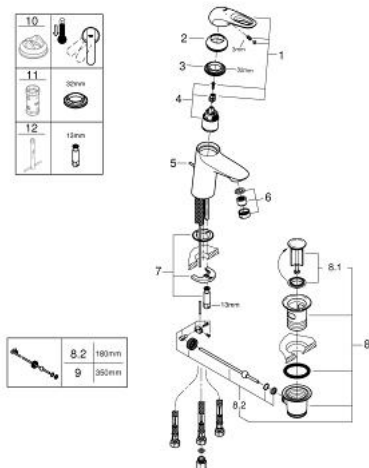

33 561 003 EUROSTYLE BATERIE LAVOAR MONOCOMANDĂ 1/2" QUOT; MĂRIMEA S

DESCRIEREA PRODUSULUI

- Colour: cromat
- instalare pe o singură gaură
- mâner metalic
- cartuş ceramic de 35 mm cu GROHE SilkMove
- limitator de debit reglabil
- cu limitator de temperatură
- suprafață GROHE LongLife
- GROHE FastFixation sistem de instalare rapida
- regulator de debit
- set evacuare cu tijă
- racorduri flexibile de conectare la apă
- pentru boilere deschise

33 561 003 EUROSTYLE BATERIE LAVOAR MONOCOMANDĂ 1/2" MĂRIMEA S

PIESE DE SCHIMB , ianuarie 2015 – now

- 1: Braț (Spare part-nr. 46938000)
- 2: capac (Spare part-nr. 46492000)
- 3: Screw coupling (Spare part-nr. 46460000)
- 4: Cartuș (Spare part-nr. 46558000)
- 5: Tijă verticală (Spare part-nr. 46739000)
- 6: Dispozitiv de îndreptare debit (Spare part-nr. 46162000)
- 6.1: etanșare Ø21,3 x 14.5x2.7 mm (Spare part-nr. 0263700M)
- 7: Ansamblu de fixare a tije nefiletate (Spare part-nr. 46671000)
- 8: Set de scurgere 1 1/4" (Spare part-nr. 28910000)
- 8.1: Fișa de conectare (Spare part-nr. 07182000)
- 8.2: Tijă cu bilă (Spare part-nr. 07052000)
- 9: Tijă cu bilă (Spare part-nr. 07341000)*