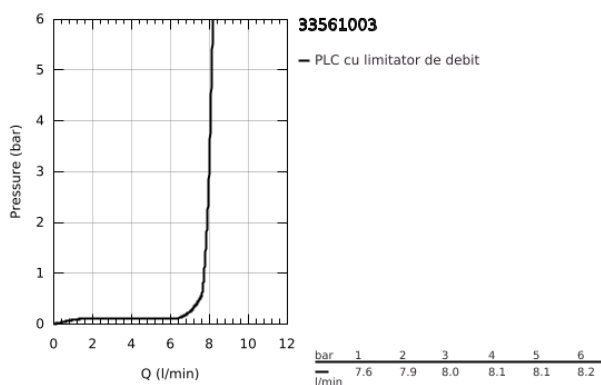

33 561 003 EUROSTYLE BATERIE LAVOAR MONOCOMANDĂ 1/2" QUOT; MĂRIMEA S

DESCRIEREA PRODUSULUI

- Colour: cromat
- instalare pe o singură gaură
- mâner metalic
- cartuş ceramic de 35 mm cu GROHE SilkMove
- limitator de debit reglabil
- cu limitator de temperatură
- suprafață GROHE LongLife
- GROHE FastFixation sistem de instalare rapida
- regulator de debit
- set evacuare cu tijă
- racorduri flexibile de conectare la apă
- pentru boilere deschise

33 561 003 EUROSTYLE BATERIE LAVOAR MONOCOMANDĂ 1/2" MĂRIMEA S

PIESE DE SCHIMB , ianuarie 2015 – now

- 1: Braț (Spare part-nr. 46938000)
- 2: capac (Spare part-nr. 46492000)
- 3: Screw coupling (Spare part-nr. 46460000)
- 4: Cartuș (Spare part-nr. 46558000)
- 5: Tijă verticală (Spare part-nr. 46739000)
- 6: Dispozitiv de îndreptare debit (Spare part-nr. 46162000)
- 6.1: etanșare Ø21,3 x 14.5x2.7 mm (Spare part-nr. 0263700M)
- 7: Ansamblu de fixare a tije nefiletate (Spare part-nr. 46671000)
- 8: Set de scurgere 1 1/4" (Spare part-nr. 28910000)
- 8.1: Fișa de conectare (Spare part-nr. 07182000)
- 8.2: Tijă cu bilă (Spare part-nr. 07052000)
- 9: Tijă cu bilă (Spare part-nr. 07341000)*