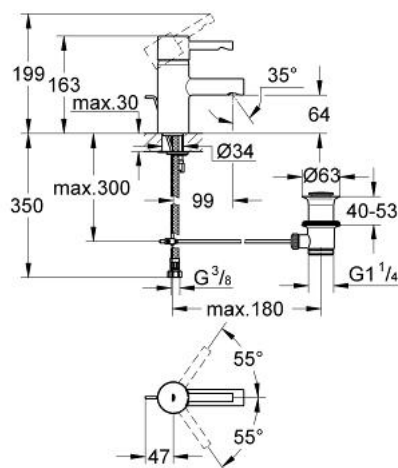

33 562 00E ESSENCE BATERIE LAVOAR MONOCOMANDĂ 1/2" " MĂRIMEA S

DESCRIEREA PRODUSULUI

- Colour: cromat
- GROHE EcoJoy tehnologie pentru reducerea consumului de apă
- instalare pe o singură gaură
- cartuş ceramic de 35 mm cu GROHE SilkMove
- limitator de debit reglabil
- aerator cu debit 5.7 l/min
- racorduri flexibile de conectare la apă
- set evacuare cu tijă
- sistem rapid de instalare
- fixare mascată a pârgheii
- limitator de temperatură opțional cu nr. de referință 46 375
- suprafață GROHE LongLife

33 562 00E ESSENCE BATERIE LAVOAR MONOCOMANDĂ 1/2" " ; MĂRIMEA S

PIESE DE SCHIMB , octombrie 2008 – now

- 1: Braț (Spare part-nr. 46535000)
- 2: capac (Spare part-nr. 46436000)
- 3: Screw coupling (Spare part-nr. 46460000)
- 4: Cartuș (Spare part-nr. 46374000)
- 5: Tijă verticală (Spare part-nr. 10769000)
- 6: Aerator (Spare part-nr. 13943000)
- 7: Ansamblu de fixare a tijei nefiletate (Spare part-nr. 46249000)
- 8: Garnitură de evacuare (Spare part-nr. 28915000)
- 8.1: Fișa de conectare (Spare part-nr. 45210000)
- 9: Limitator de temperatură (Spare part-nr. 46375000)*