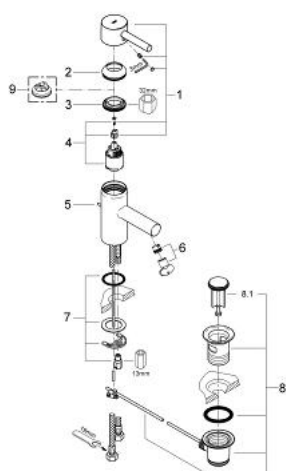

33 562 00E ESSENCE BATERIE LAVOAR MONOCOMANDĂ 1/2" " MĂRIMEA S

DESCRIEREA PRODUSULUI

- Colour: cromat
- GROHE EcoJoy tehnologie pentru reducerea consumului de apă
- instalare pe o singură gaură
- cartuş ceramic de 35 mm cu GROHE SilkMove
- limitator de debit reglabil
- aerator cu debit 5.7 l/min
- racorduri flexibile de conectare la apă
- set evacuare cu tijă
- sistem rapid de instalare
- fixare mascată a pârgheii
- limitator de temperatură opțional cu nr. de referință 46 375
- suprafață GROHE LongLife

33 562 00E ESSENCE BATERIE LAVOAR MONOCOMANDĂ 1/2" " ; MĂRIMEA S

PIESE DE SCHIMB , octombrie 2008 – now

- 1: Braț (Spare part-nr. 46535000)
- 2: capac (Spare part-nr. 46436000)
- 3: Screw coupling (Spare part-nr. 46460000)
- 4: Cartuș (Spare part-nr. 46374000)
- 5: Tijă verticală (Spare part-nr. 10769000)
- 6: Aerator (Spare part-nr. 13943000)
- 7: Ansamblu de fixare a tijei nefiletate (Spare part-nr. 46249000)
- 8: Garnitură de evacuare (Spare part-nr. 28915000)
- 8.1: Fișa de conectare (Spare part-nr. 45210000)
- 9: Limitator de temperatură (Spare part-nr. 46375000)*