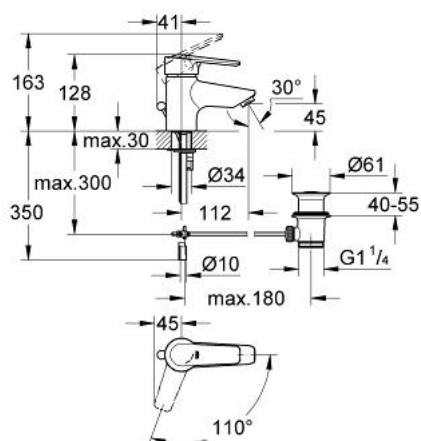

## 33 563 000 EUROSTYLE BATERIE LAVOAR MONOCOMANDĂ 1/2"

### DESCRIEREA PRODUSULUI

- Colour: cromat
- instalare pe o singură gaură
- apă rece prin poziționarea pe mijloc a pârghiei
- cartuș ceramic de 35 mm cu GROHE SilkMove
- limitator de debit reglabil
- aerator
- set evacuare cu tijă
- sistem rapid de instalare
- limitator de temperatură opțional cu nr. de referință 46 375
- suprafață GROHE LongLife

### PIESE DE SCHIMB , ianuarie 2000 – now

- 1: Braț (Spare part-nr. 46463000)
- 1.1: kit de înlocuire pentru fixare (Spare part-nr. 46459000)
- 2: capac (Spare part-nr. 46464000)
- 3: Set de asamblare (Spare part-nr. 46465000)
- 4: Cartuș (Spare part-nr. 46374000)
- 5: Tijă verticală (Spare part-nr. 06329000)
- 6: Aerator (Spare part-nr. 13929000)
- 6.1: kit de înlocuire pentru AeratorM22x1 si M24x1 (Spare part-nr. 45002000)
- 7: Ansamblu de fixare a tijei nefiletate (Spare part-nr. 46447000)
- 8: Set de scurgere 1 1/4" (Spare part-nr. 28910000)
- 8.1: Fișa de conectare (Spare part-nr. 07182000)
- 8.2: Tijă cu bilă (Spare part-nr. 07052000)
- 9: Limitator de temperatură (Spare part-nr. 46375000)\*