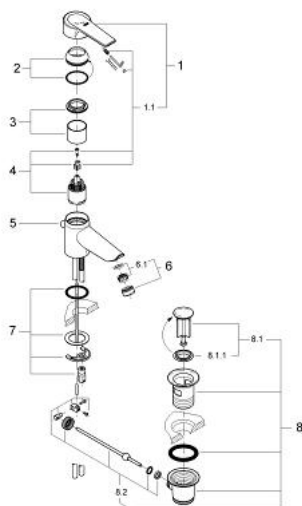

### DESCRIEREA PRODUSULUI

- Colour: cromat
- instalare pe o singură gaură
- apă rece prin poziționarea pe mijloc a pârghiei
- cartuș ceramic de 35 mm cu GROHE SilkMove
- limitator de debit reglabil
- aerator
- set evacuare cu tijă
- sistem rapid de instalare
- limitator de temperatură opțional cu nr. de referință 46 375
- suprafață GROHE LongLife

## 33 563 000 EUROSTYLE BATERIE LAVOAR MONOCOMANDĂ 1/2"

### PIESE DE SCHIMB , ianuarie 2000 – now

- 1: Braț (Spare part-nr. 46463000)
- 1.1: kit de înlocuire pentru fixare (Spare part-nr. 46459000)
- 2: capac (Spare part-nr. 46464000)
- 3: Set de asamblare (Spare part-nr. 46465000)
- 4: Cartuș (Spare part-nr. 46374000)
- 5: Tijă verticală (Spare part-nr. 06329000)
- 6: Aerator (Spare part-nr. 13929000)
- 6.1: kit de înlocuire pentru AeratorM22x1 si M24x1 (Spare part-nr. 45002000)
- 7: Ansamblu de fixare a tijei nefiletate (Spare part-nr. 46447000)
- 8: Set de scurgere 1 1/4" (Spare part-nr. 28910000)
- 8.1: Fișa de conectare (Spare part-nr. 07182000)
- 8.2: Tijă cu bilă (Spare part-nr. 07052000)
- 9: Limitator de temperatură (Spare part-nr. 46375000)\*